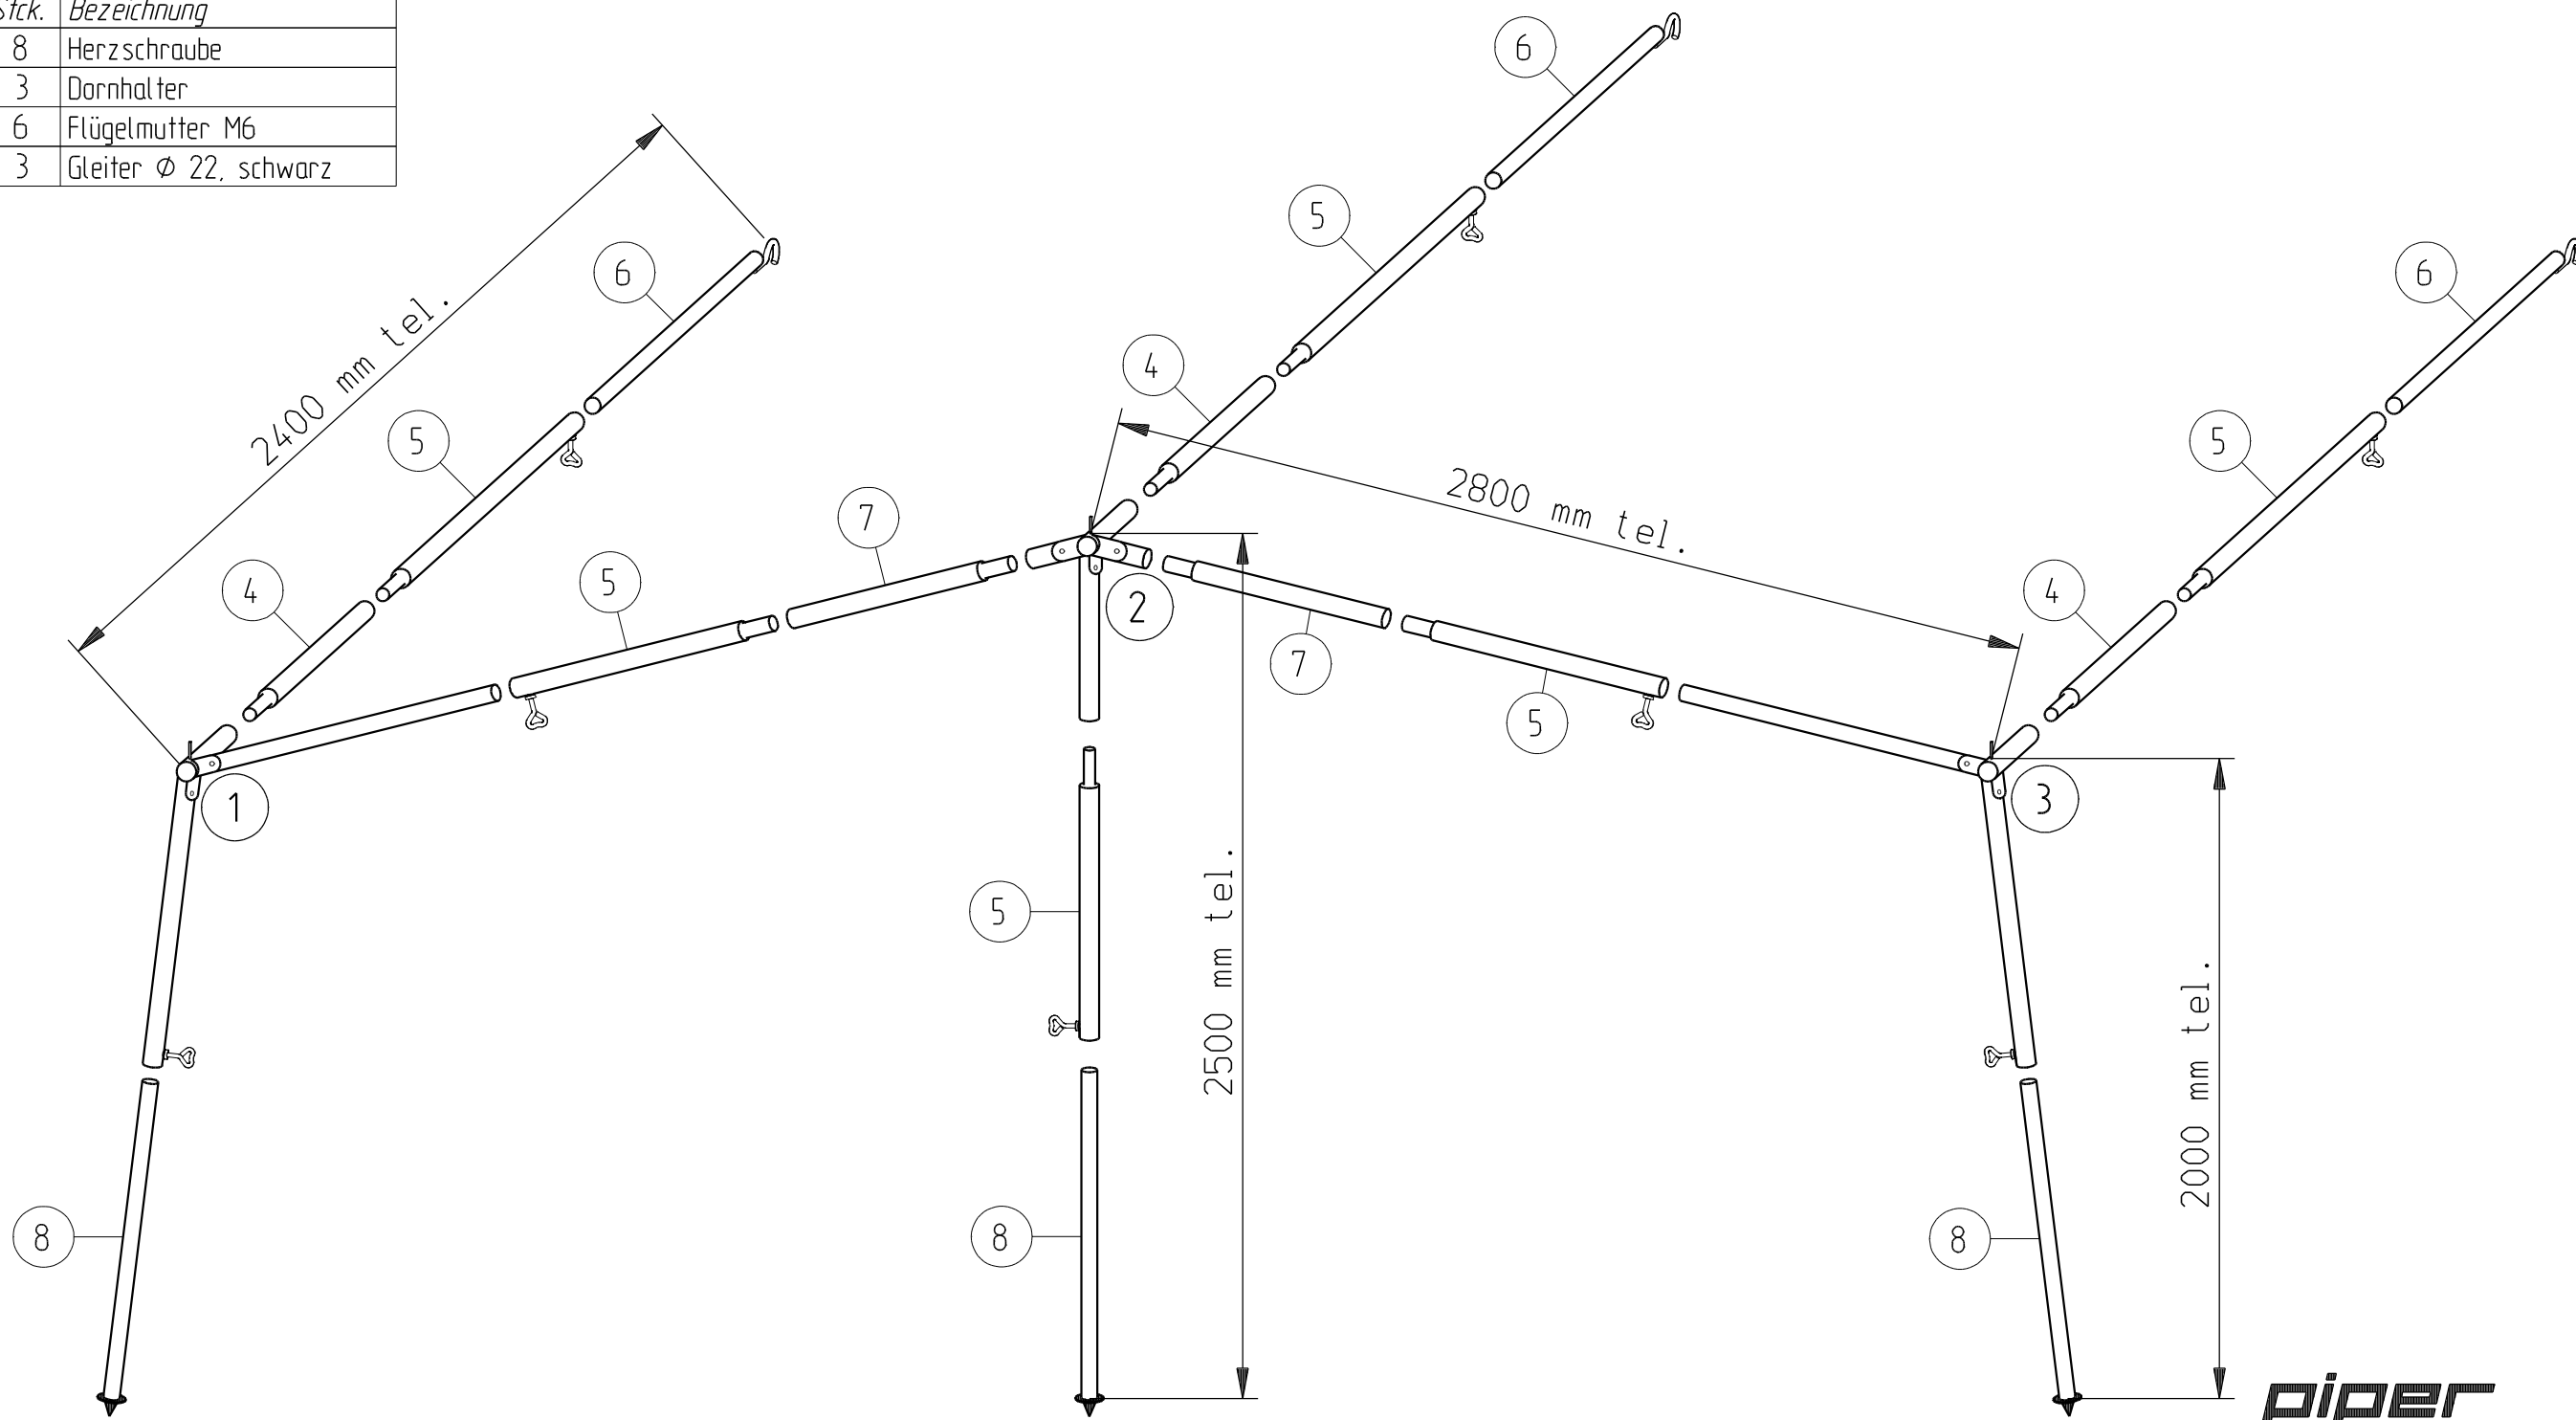

Stck.	Bezeichnung
8	Herzschraube
3	Dornhalter
6	Flügelmutter M6
3	Gleiter Ø 22, schwarz

Nr.	Bezeichnung	Menge
1)	Seitenwinkel (1) mit Dorn, angenietet Rohr Ø22/1000, SM + Rohr Ø19/1100	1 Stck.
2)	Mittelwinkel (2), angenietet Rohr Ø22/600 + 2x Rohr Ø22/103	1 Stck.
3)	Seitenwinkel (3) mit Dorn, angenietet Rohr Ø22/1000, SM + Rohr Ø19/1100	1 Stck.
4)	Verb.-Rohr Ø22/600, verjüngt, mit Klemmfeder	3 Stck.
5)	Verb.-Rohr Ø22/1000, verjüngt, mit Schweißmutter und Klemmfeder	6 Stck.

Nr.	Bezeichnung	Menge
6)	Hakenrohr Ø19/850	3 Stck.
7)	Verb.-Rohr Ø22/850, verjüngt, mit Klemmfeder	2 Stck.
8)	Fußrohr Ø19/1100, mit Tellerfuß Beutel Zubehörteile	3 Stck. 1 Stck.

pipper

Qualitäts-Zeltgestänge

Weekender luifel staal

Gestänge Weekender

Rohr ø 22 x 1 mm Stahl

Art.- Nr.: 1499100

05112003

Ausführung: Punktschweißmutter!