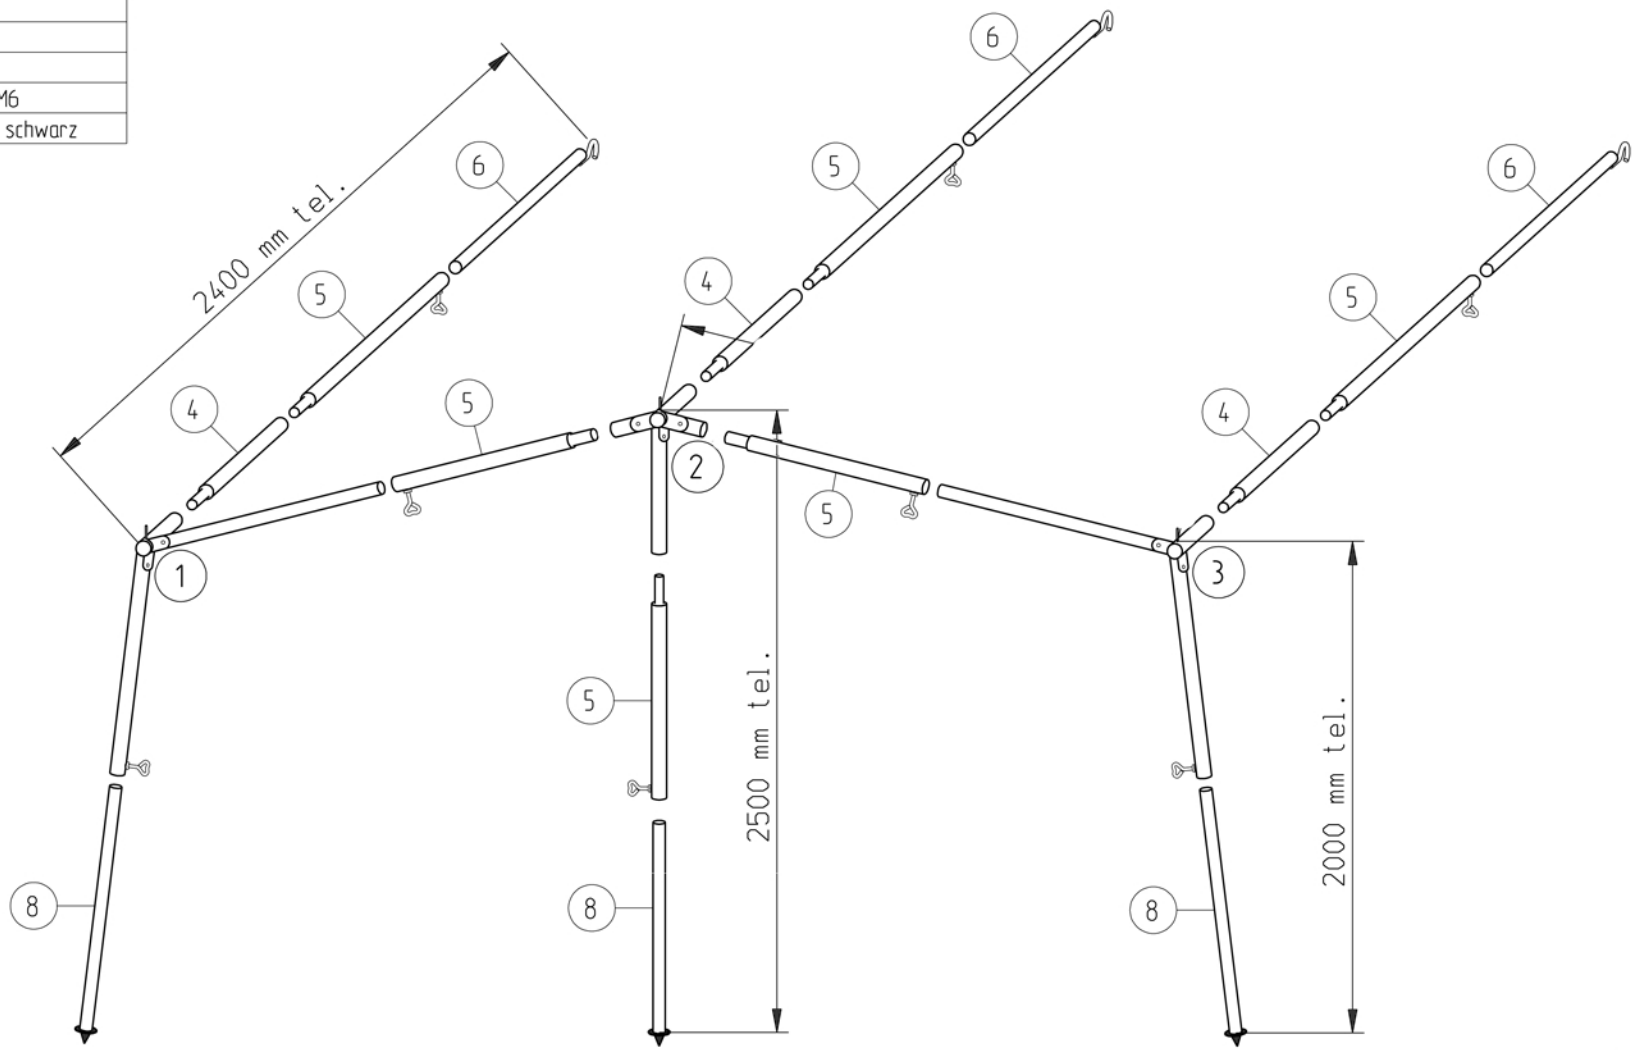

Stk.	Bezeichnung
8	Herzschraube
3	Dornhalter
6	Flügelmutter M6
3	Gleiter Ø 22, schwarz

Nr.	Bezeichnung	Menge
1)	Seitenwinkel (1) mit Dorn, angenietet Rohr Ø22/1000, SM + Rohr Ø19/1100	1 Stck.
2)	Mittelwinkel (2), angenietet Rohr Ø22/600 + 2x Rohr Ø22/103	1 Stck.
3)	Seitenwinkel (3) mit Dorn, angenietet Rohr Ø22/1000, SM + Rohr Ø19/1100	1 Stck.
4)	Verb.-Rohr Ø22/600, verjüngt, mit Klemmfeder	3 Stck.
5)	Verb.-Rohr Ø22/1000, verjüngt, mit Schweißmutter und Klemmfeder	6 Stck.

Nr.	Bezeichnung	Menge
6)	Hakenrohr Ø19/850	3 Stck.
8)	Fußrohr Ø19/1100, mit Tellerfuß	3 Stck.
	Beutel Zubehörteile	1 Stck.

**piiper**  
 Qualitäts-Zeltgestänge  
 Weekender luifel stahl  
 Gestänge Weekender  
 Rohr Ø 22 x 1 mm Stahl  
 Art. - Nr.: 1499100

05112003

Ausführung: Punktschweißmutter!