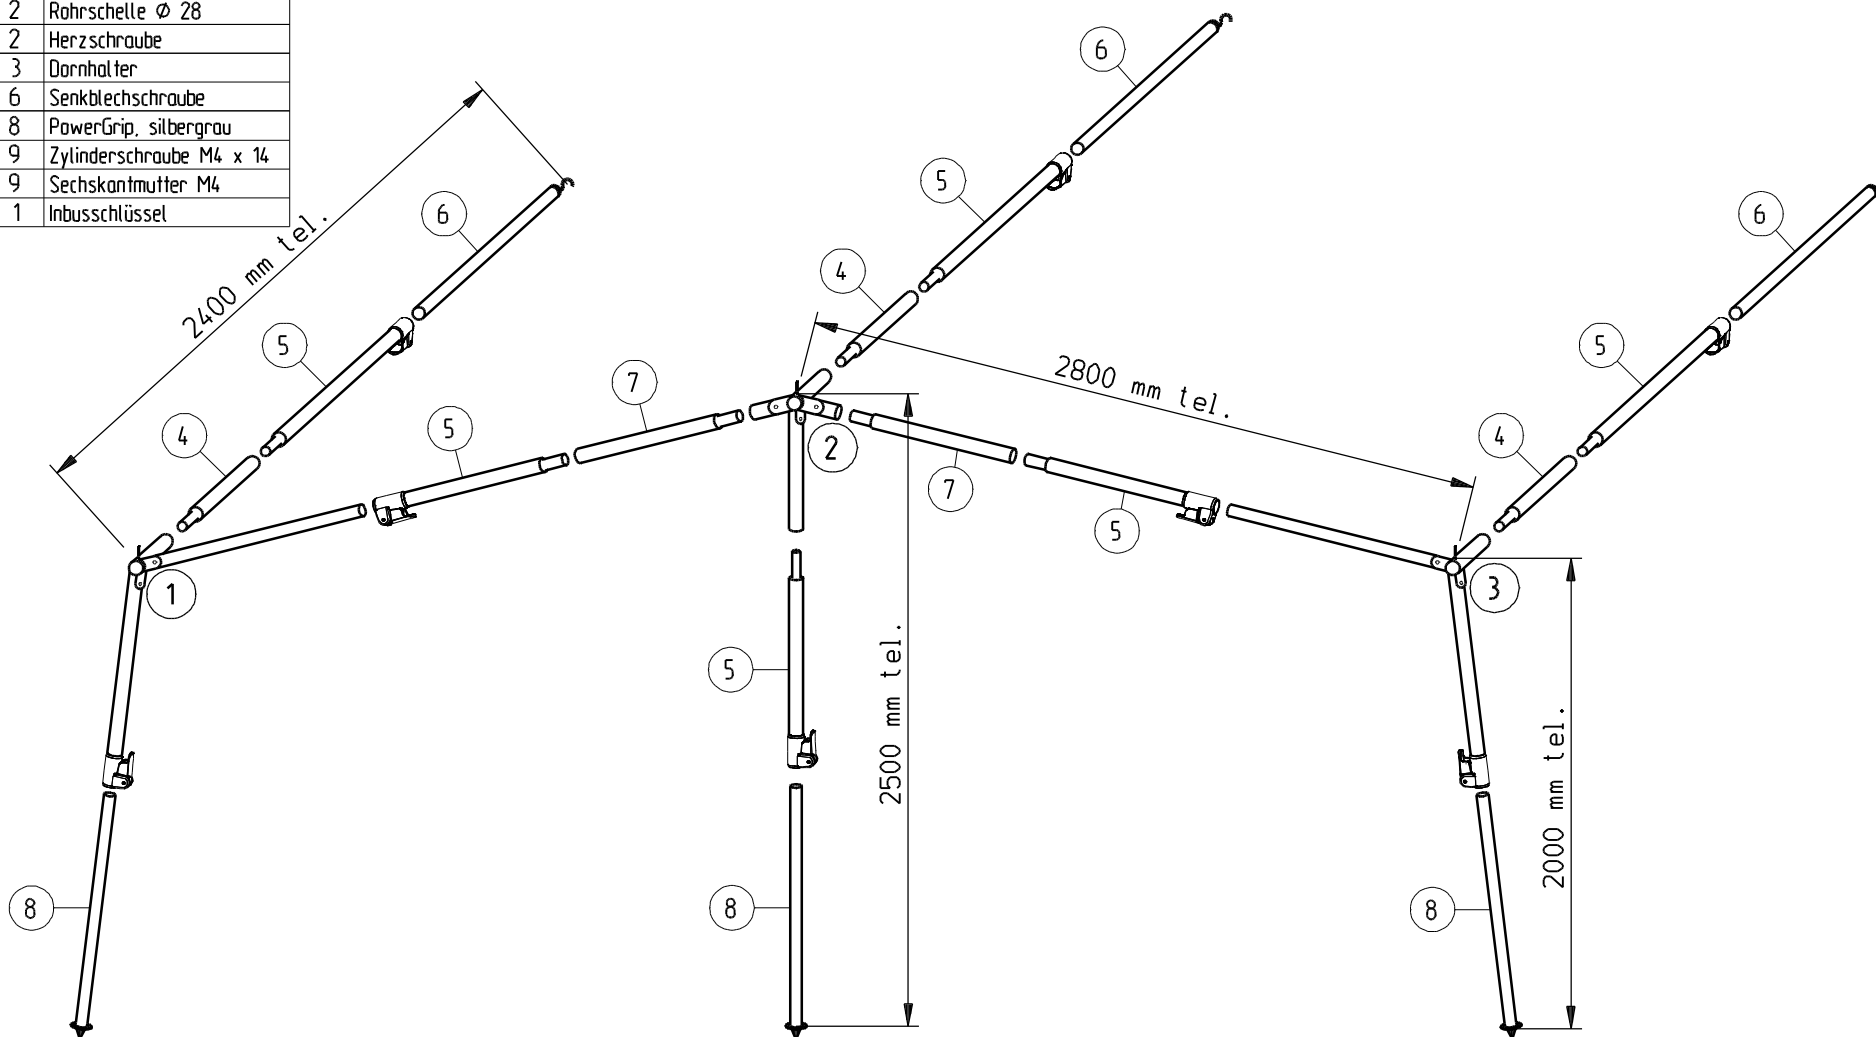

Stck.	Bezeichnung
2	Rohrschelle Ø 28
2	Herzschraube
3	Dornhalter
6	Senkblechschraube
8	PowerGrip, silbergrau
9	Zylinderschraube M4 x 14
9	Sechskantmutter M4
1	Inbusschlüssel

Nr.	Bezeichnung	Menge
1)	Seitenw. (1) mit Dorn, angen. ALU-Rohr Ø28x1/1000, gelocht + Ø25x1,2/1100	1 Stck.
2)	Mittelw. (2) mit Dorn, angen. ALU-Rohr Ø28x1/600 + 2x Ø28x1/120	1 Stck.
3)	Seitenw. (3) mit Dorn, angen. ALU-Rohr Ø28x1/1000, gelocht + Ø25x1,2/1100	1 Stck.
4)	ALU-Verb.-Rohr Ø28x1/500, verjüngt, mit Klemmfeder	3 Stck.
5)	ALU-Verb.-Rohr Ø28x1/1000, verjüngt und gelocht, mit Klemmfeder	6 Stck.

Nr.	Bezeichnung	Menge
6)	ALU-Hakenrohr Ø25x1,2/1000 Ha	3 Stck.
7)	ALU-Verb.-Rohr Ø28x1/850, verjüngt, mit Klemmfeder	2 Stck.
8)	ALU-Fußrohr Ø25x1,2/1100, mit Tellerf.	3 Stck.
	Beutel Zubehörteile	1 Stck.

piPER

Qualitäts-Zeltgestänge

Weekender luifel aluminium

Gestänge Weekender

Rohr Ø 28 / 25 mm ALU

Art.- Nr.: 1361940

07012004