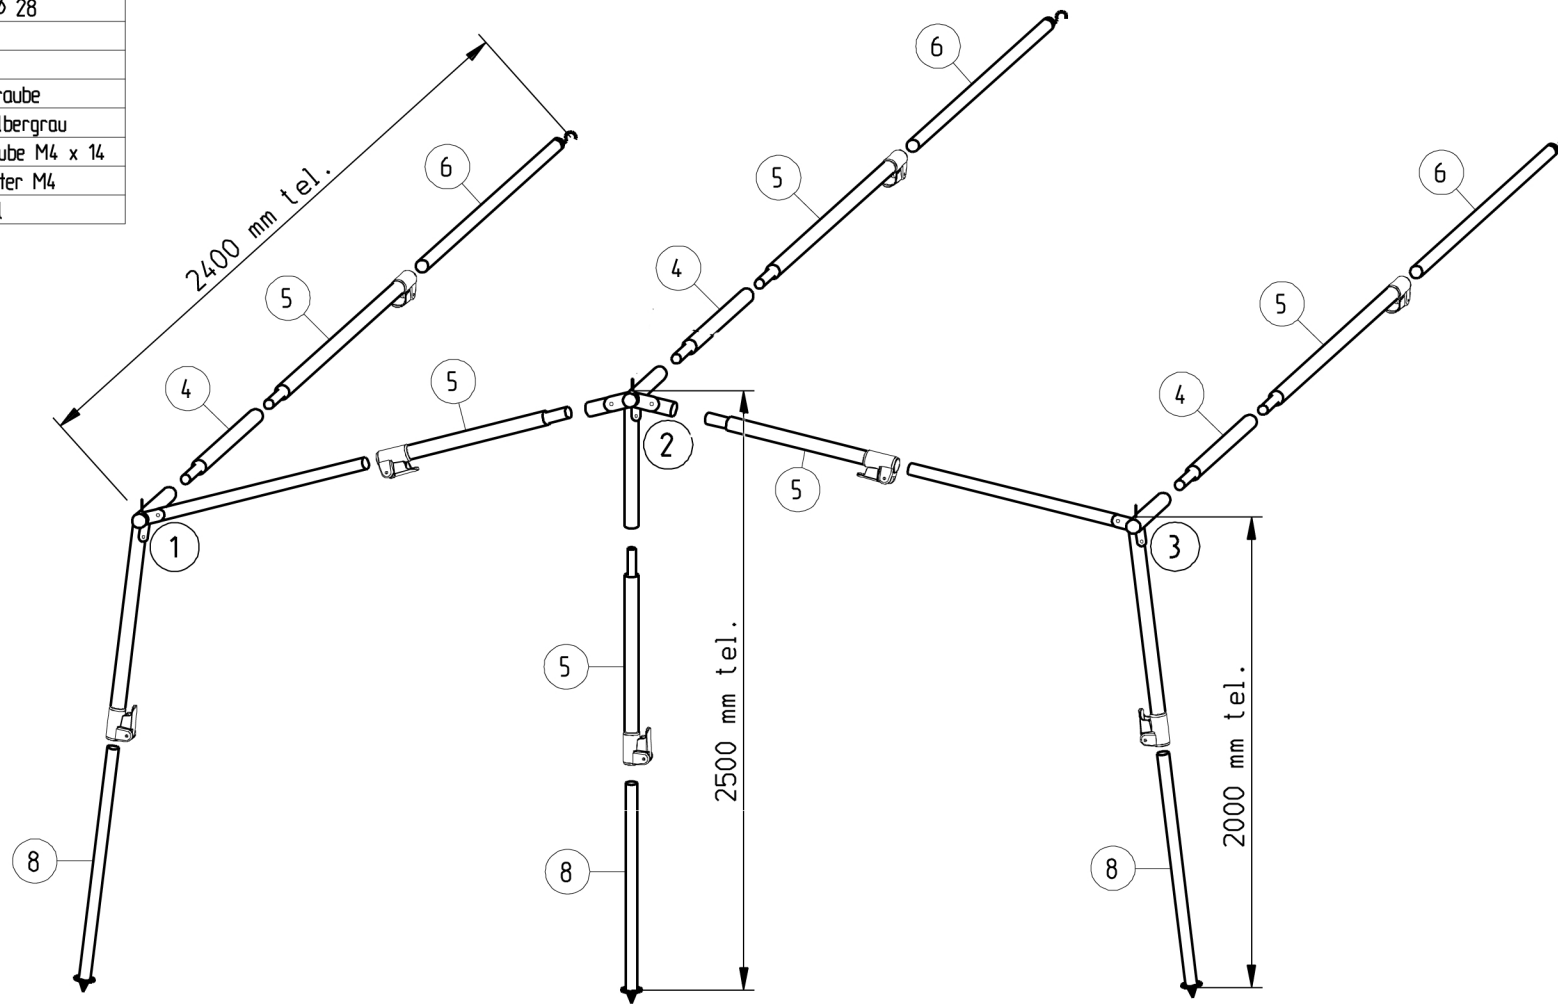

Stck.	Bezeichnung
2	Rohrschelle Ø 28
2	Herzschraube
3	Dornhalter
6	Senkblechschraube
8	PowerGrip, silbergrau
9	Zylinderschraube M4 x 14
9	Sechskantmutter M4
1	Inbusschlüssel

Nr.	Bezeichnung	Menge
1)	Seitenw. (1) mit Dorn, angen. ALU-Rohr Ø28x1/1000, gelocht + Ø25x1,2/1100	1 Stck.
2)	Mittelw. (2) mit Dorn, angen. ALU-Rohr Ø28x1/600 + 2x Ø28x1/120	1 Stck.
3)	Seitenw. (3) mit Dorn, angen. ALU-Rohr Ø28x1/1000, gelocht + Ø25x1,2/1100	1 Stck.
4)	ALU-Verb.-Rohr Ø28x1/500, verjüngt, mit Klemmfeder	3 Stck.
5)	ALU-Verb.-Rohr Ø28x1/1000, verjüngt und gelocht, mit Klemmfeder	6 Stck.

Nr.	Bezeichnung	Menge
6)	ALU-Hakenrohr Ø25x1,2/1000 Ha	3 Stck.
8)	ALU-Fußrohr Ø25x1,2/1100, mit Tellerf.	3 Stck.
	Beutel Zubehörteile	1 Stck.

piiper

Qualitäts-Zeltgestänge

Weekender luifel aluminium

Gestänge Weekender

Rohr ø 28 / 25 mm ALU

Art.- Nr.: 1361940

07012004