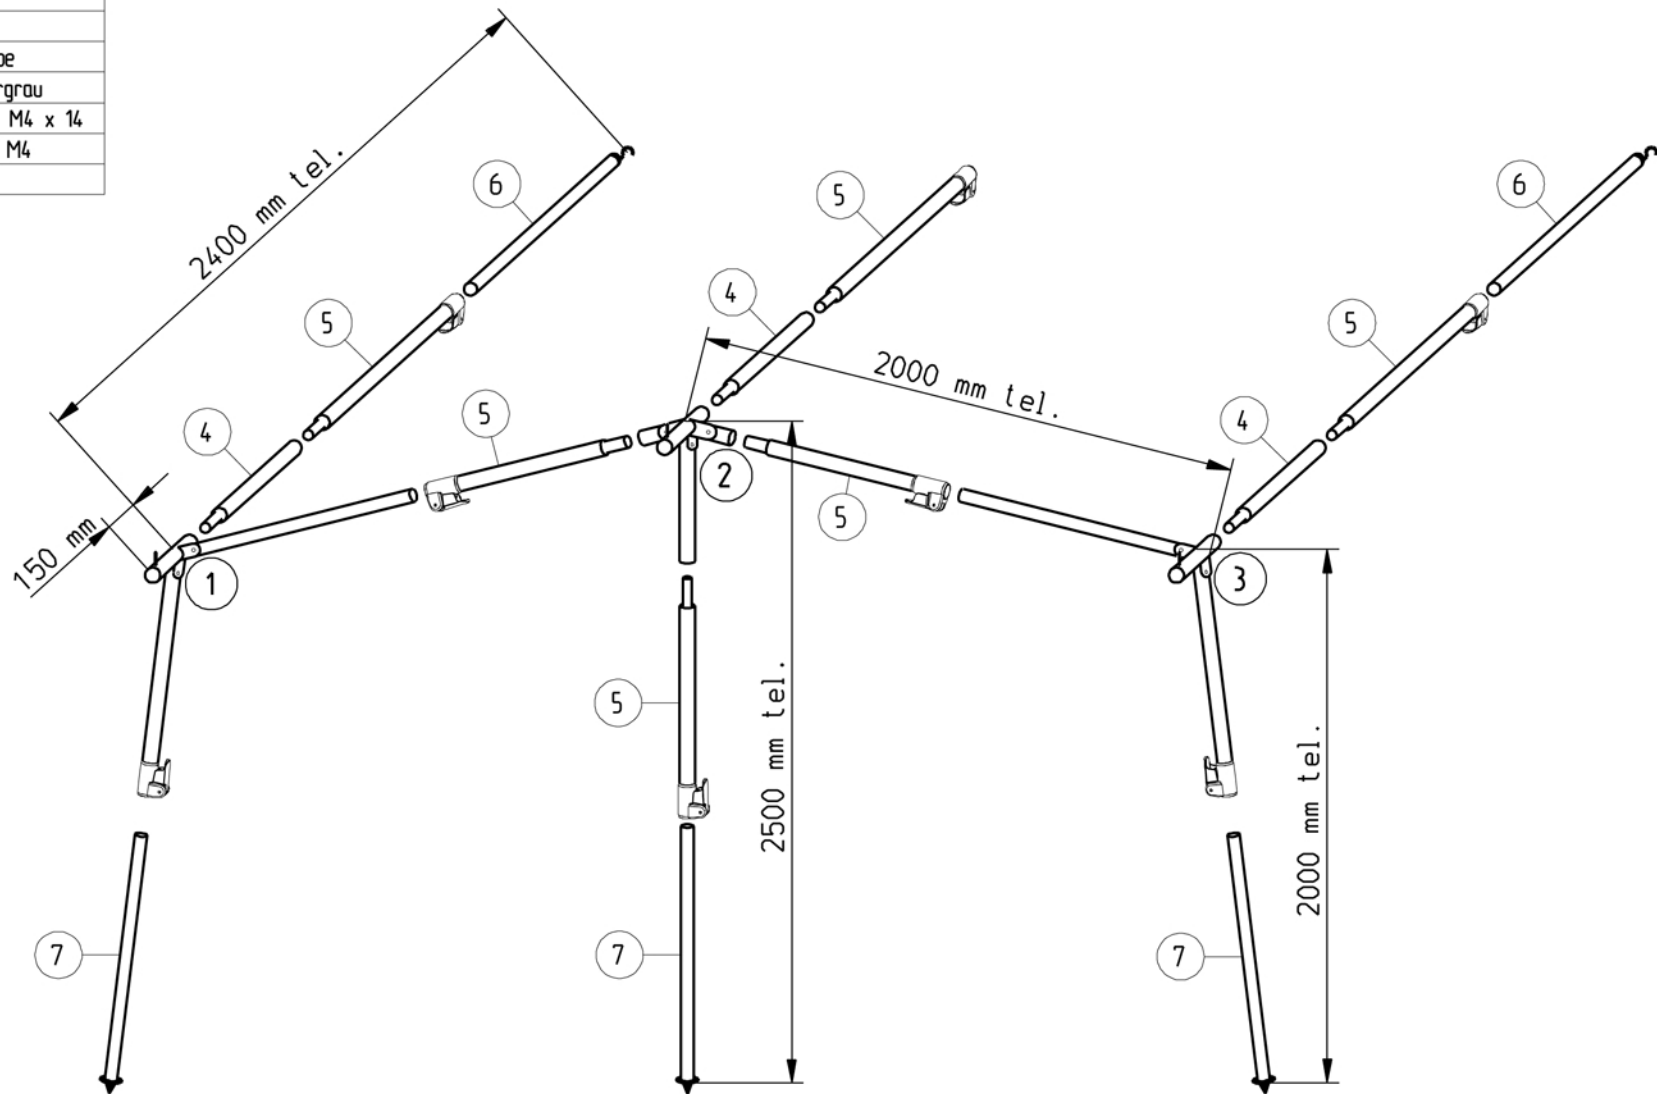

Stk.	Bezeichnung
2	Rohrschelle \varnothing 28
2	Herzschraube
3	Dornhalter
6	Senkblechschraube
8	PowerGrip, silbergrau
9	Zylinderschraube M4 x 14
9	Sechskantmutter M4
1	Inbusschlüssel

Nr.	Bezeichnung	Menge
1)	Seitenw. (1) mit Dorn, angen. ALU-Rohr \varnothing 28x1/1000, gelocht + \varnothing 25x1,2/1100	1 Stck.
2)	Mittelw. (2) mit Dorn, angen. ALU-Rohr \varnothing 28x1/600 + 2x \varnothing 28x1/120	1 Stck.
3)	Seitenw. (3) mit Dorn, angen. ALU-Rohr \varnothing 28x1/1000, gelocht + \varnothing 25x1,2/1100	1 Stck.
4)	ALU-Verb.-Rohr \varnothing 28x1/600, verjüngt, mit Klemmfeder	3 Stck.
5)	ALU-Verb.-Rohr \varnothing 28x1/1000, verjüngt und gelocht, mit Klemmfeder	6 Stck.

Nr.	Bezeichnung	Menge
6)	ALU-Hakenrohr \varnothing 25x1,2/1000 Ha	2 Stck.
7)	ALU-Fußrohr \varnothing 25x1,2/1100, mit Tellerf.	3 Stck.
	Beutel Zubehörteile	1 Stck.

Walker-Touring Plus
Triton/Troll/Eriba Feeling 230
Trigano Silver 310/340/380

PIPER

Qualitäts-Zeltgestänge

Touring Plus
Aluminium Gestänge

Rohr \varnothing 28 / 25 mm ALU

Art.- Nr.: 1360990