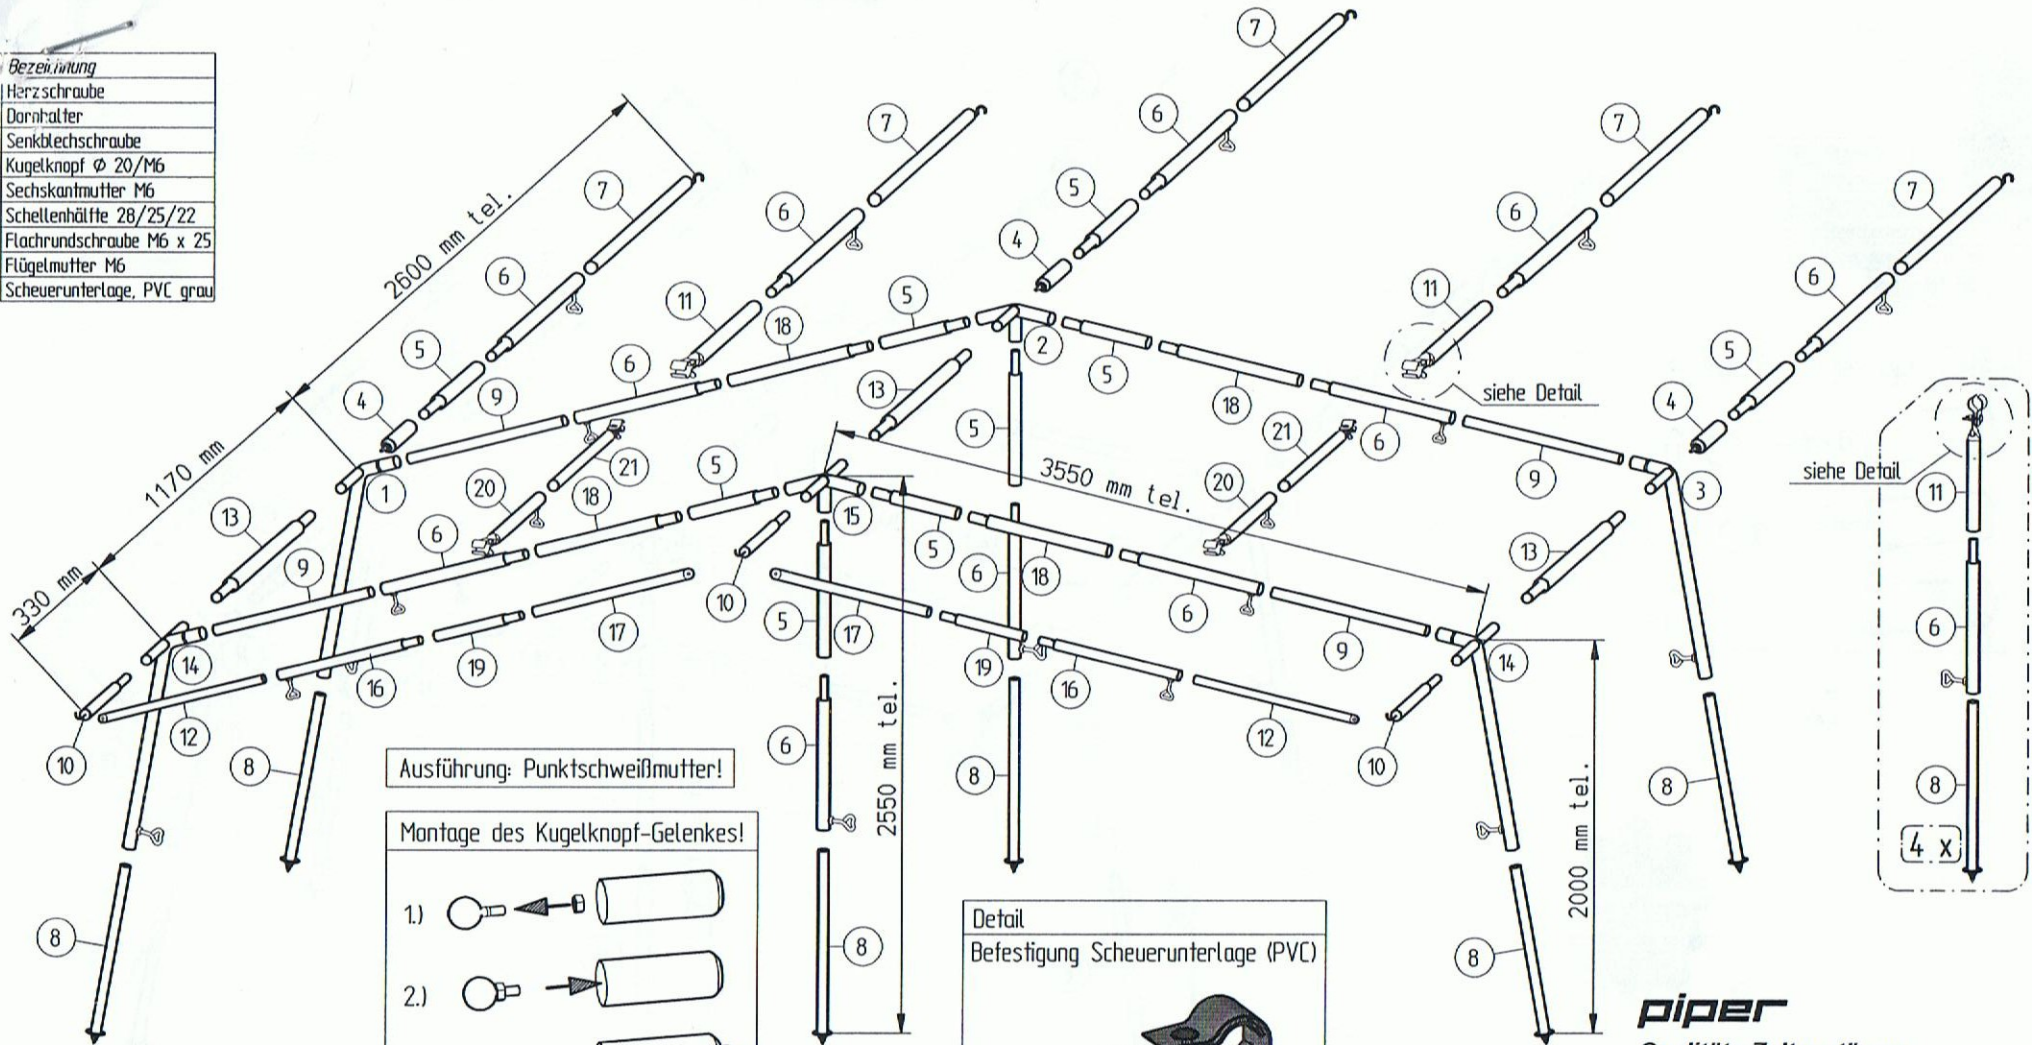

Stck.	Bezeichnung
24	Herzschraube
5	Dornhalter
10	Senkblechschraube
4	Kugelknopf \varnothing 20/M6
4	Sechskantmutter M6
20	Schellenhufte 28/25/22
10	Flachrundschraube M6 x 25
10	Flugelmutter M6
10	Scheuerunterlage, PVC grau

Ausfuhrung: Punktschweimutter!

Montage des Kugelknopf-Gelenkes!

Nr.	Bezeichnung	Menge
1)	Seitenwinkel (1) Rohr \varnothing 25/1100, gebogen 70° + gerillt, mit 2x SM + Rohr \varnothing 22/103	1 Stck.
2)	Mittelwinkel (2) Rohr \varnothing 25/220, gebogen 24°, mit SM + Rohr \varnothing 25/103 + Rohr \varnothing 22/103	1 Stck.
3)	Seitenwinkel (3) Rohr \varnothing 25/1100, gebogen 70° + gerillt, mit 2x SM + Rohr \varnothing 22/103	1 Stck.
4)	Rohr \varnothing 25/103, gekuppt fur Kugelknopf	3 Stck.
5)	Verb.-Rohr \varnothing 25/600, verjungt, mit Klemmfeder	9 Stck.

Nr.	Bezeichnung	Menge
6)	Verb.-Rohr \varnothing 25/1000, verjungt, mit Klemmfeder + SM	15 Stck.
7)	Hakenrohr \varnothing 22/1100	5 Stck.
8)	Furohr \varnothing 22/1100, mit Tellerfu	10 Stck.
9)	Rohr \varnothing 22/1100, mit Klemmfeder	4 Stck.
10)	Verb.-Rohr \varnothing 22/290, verjungt, mit Klemmfeder + Haken	3 Stck.
11)	Rohr \varnothing 25/660, geplattet	6 Stck.
12)	Rohr \varnothing 16/1100, geplattet	2 Stck.
13)	Zwischenrohr \varnothing 22/1070, beidseitig verjungt, mit 2x Klemmfeder	3 Stck.

Nr.	Bezeichnung	Menge
14)	Seitenwinkel (1), links + rechts, Rohr \varnothing 25/1100, gebogen 70° + gerillt, mit SM + 2x Rohr \varnothing 22/103	2 Stck.
15)	Mittelwinkel (2) Rohr \varnothing 25/220, gebogen 24°, + Rohr \varnothing 25/103 + 2x Rohr \varnothing 22/103	1 Stck.
16)	Verb.-Rohr \varnothing 19/1000, verjungt, mit SM	2 Stck.
17)	Rohr \varnothing 19/1100, geplattet	2 Stck.
18)	Verb.-Rohr \varnothing 25/1000, verjungt, mit Klemmfeder	4 Stck.