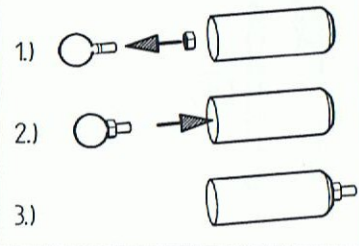

Stck.	Bezeichnung
24	Herzschraube
5	Dornhalter
10	Senkblechschraube
4	Kugelknopf \varnothing 20/M6
4	Sechskantmutter M6
20	Schellenhufte 28/25/22
10	Flachrundschraube M6 x 25
10	Flugelmutter M6
10	Scheuerunterlage, PVC grau

Ausfuhrung: Punktschweimutter!

Montage des Kugelknopf-Gelenkes!

Nr.	Bezeichnung	Menge
1)	Seitenwinkel (1) Rohr \varnothing 25/1100, gebogen 70° + gerillt, mit 2x SM + Rohr \varnothing 22/103	1 Stck.
2)	Mittelwinkel (2) Rohr \varnothing 25/220, gebogen 24°, mit SM + Rohr \varnothing 25/103 + Rohr \varnothing 22/103	1 Stck.
3)	Seitenwinkel (3) Rohr \varnothing 25/1100, gebogen 70° + gerillt, mit 2x SM + Rohr \varnothing 22/103	1 Stck.
4)	Rohr \varnothing 25/103, gekuppt fur Kugelknopf	3 Stck.
5)	Verb.-Rohr \varnothing 25/600, verjungt, mit Klemmfeder	9 Stck.

Nr.	Bezeichnung	Menge
6)	Verb.-Rohr \varnothing 25/1000, verjungt, mit Klemmfeder + SM	15 Stck.
7)	Hakenrohr \varnothing 22/1100	5 Stck.
8)	Furohr \varnothing 22/1100, mit Tellerfu	10 Stck.
9)	Rohr \varnothing 22/1100, mit Klemmfeder	4 Stck.
10)	Verb.-Rohr \varnothing 22/290, verjungt, mit Klemmfeder + Haken	3 Stck.
11)	Rohr \varnothing 25/660, geplattet	6 Stck.
12)	Rohr \varnothing 16/1100, geplattet	2 Stck.
13)	Zwischenrohr \varnothing 22/1070, beidseitig verjungt, mit 2x Klemmfeder	3 Stck.