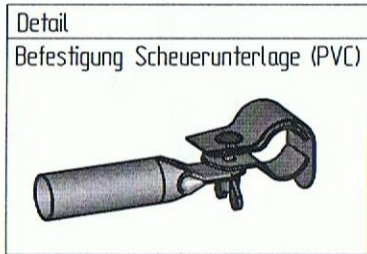

Stck.	Bezeichnung
24	Herzschraube
5	Dornhalter
10	Senkblechschraube
4	Kugelknopf \varnothing 20/M6
4	Sechskantmutter M6
20	Schellenhufte 28/25/22
10	Flachrundschraube M6 x 25
10	Flugelmutter M6
10	Scheuerunterlage, PVC grau

Ausfuhrung: Punktschweimutter!

Montage des Kugelknopf-Gelenkes!

Nr.	Bezeichnung	Menge
1)	Seitenwinkel (1) Rohr \varnothing 25/1100, gebogen 70° + gerillt, mit 2x SM + Rohr \varnothing 22/103	1 Stck.
2)	Mittelwinkel (2) Rohr \varnothing 25/220, gebogen 24°, mit SM + Rohr \varnothing 25/103 + Rohr \varnothing 22/103	1 Stck.
3)	Seitenwinkel (3) Rohr \varnothing 25/1100, gebogen 70° + gerillt, mit 2x SM + Rohr \varnothing 22/103	1 Stck.
4)	Rohr \varnothing 25/103, gekuppt fur Kugelknopf	3 Stck.
5)	Verb.-Rohr \varnothing 25/600, verjungt, mit Klemmfeder	9 Stck.