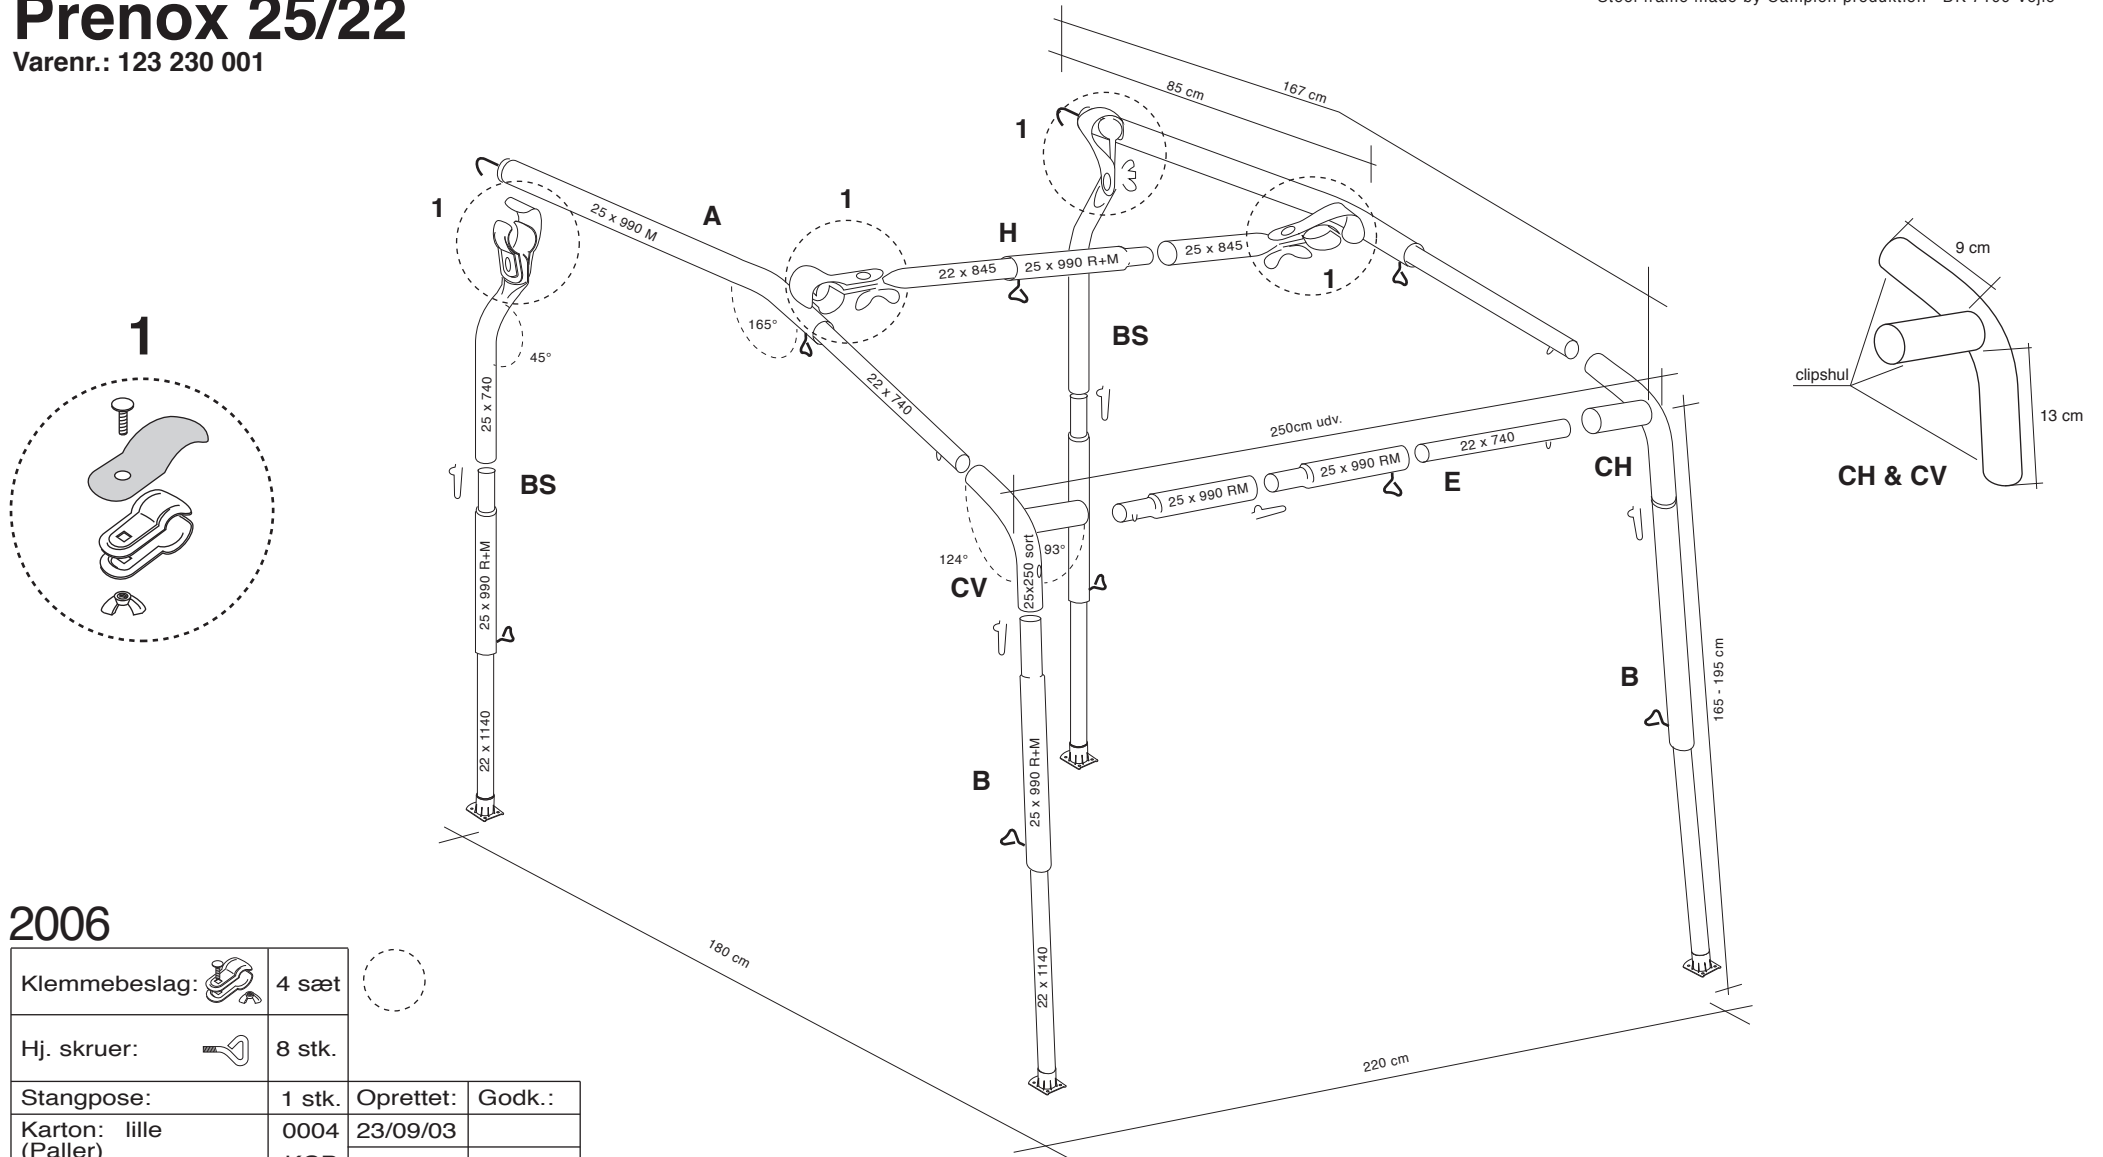

WALKER

Snow and Fun, PLUS

Prenox 25/22

Varenr.: 123 230 001

campion

campion production aps

Steel frame made by Campion produktion DK 7100 Vejle

2006

Klemmebeslag:	4 sæt		
Hj. skruer:	8 stk.		
Stangpose:	1 stk.	Oprettet:	Godk.:
Karton: lille (Paller)	0004	23/09/03	
	KCP	06.09.05	
Opstil.vejl: 1		08.04.08	
		01.09.08	