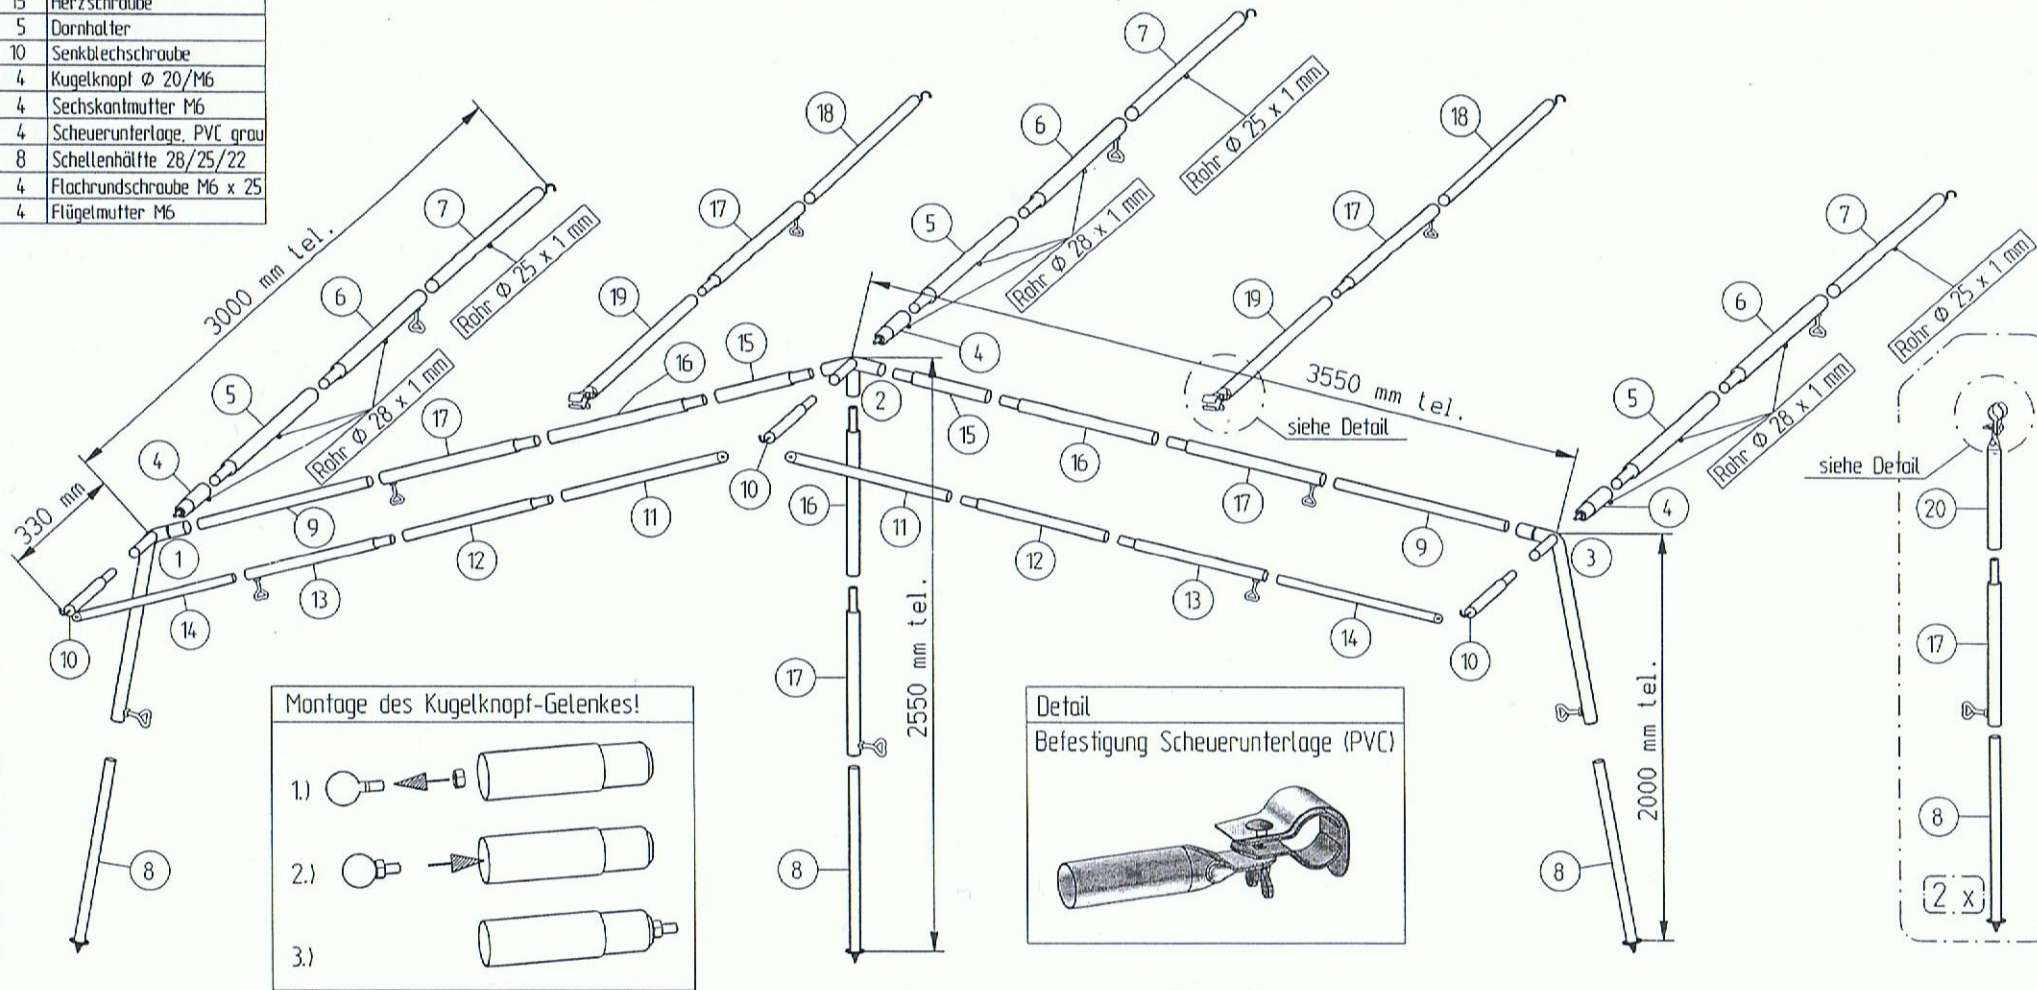

Stck.	Bezeichnung
15	Herzschraube
5	Dornhalter
10	Senkblechschraube
4	Kugelknopf $\varnothing$ 20/M6
4	Sechskantmutter M6
4	Scheuerunterlage, PVC grau
8	Schellenhlfte 28/25/22
4	Flachrundschraube M6 x 25
4	Flgelmutter M6

Ausfhrung: Punktschweimutter!

Nr.	Bezeichnung	Menge
1)	Seitenwinkel (1) Rohr $\varnothing$ 25/1100, gebogen 70° + gerillt, mit 2x SM + Rohr $\varnothing$ 22/103	1 Stck.
2)	Mittelwinkel (2) Rohr $\varnothing$ 25/220, gebogen 24°, mit SM + Rohr $\varnothing$ 25/103 + Rohr $\varnothing$ 22/103	1 Stck.
3)	Seitenwinkel (3) Rohr $\varnothing$ 25/1100, gebogen 70° + gerillt, mit 2x SM + Rohr $\varnothing$ 22/103	1 Stck.
4)	Rohr $\varnothing$ 28x1/103, gekuppt fr Kugelknopf	3 Stck.
5)	Verb.-Rohr $\varnothing$ 28x1/1000, verjngt, mit Klemmfeder	3 Stck.

Nr.	Bezeichnung	Menge
6)	Verb.-Rohr $\varnothing$ 28x1/1000, verjngt, mit Klemmfeder + SM	3 Stck.
7)	Hakenrohr $\varnothing$ 25/1100	3 Stck.
8)	Furohr $\varnothing$ 22/1100, mit Tellerfu	5 Stck.
9)	Rohr $\varnothing$ 22/1100, mit Klemmfeder	2 Stck.
10)	Verb.-Rohr $\varnothing$ 22/290, verjngt, mit Klemmfeder + Haken	3 Stck.
11)	Rohr $\varnothing$ 19/1100, geplttet	2 Stck.
12)	Verb.-Rohr $\varnothing$ 19/1000, verjngt	2 Stck.
13)	Verb.-Rohr $\varnothing$ 19/1000, verjngt, mit SM	2 Stck.
14)	Rohr $\varnothing$ 16/1100, geplttet	2 Stck.

**PIPER**  
Qualitts-Zeltgestnge

Atrium 300 gr. 4 staal  
Tiefe: 3000 mm  
Stahlrohr  $\varnothing$  28 / 25 / 22 mm  
Art.- Nr.: 1505780

23.10.2008

12/08/11501