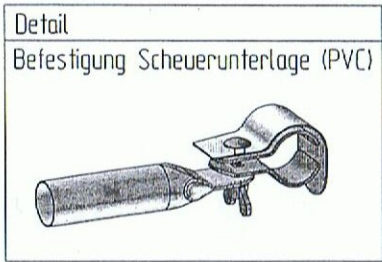

Stck.	Bezeichnung
15	Herzschraube
5	Dornhalter
10	Senkblechschraube
4	Kugelknopf $\varnothing$ 20/M6
4	Sechskantmutter M6
4	Scheuerunterlage, PVC grau
8	Schellenhlfte 28/25/22
4	Flachrundschraube M6 x 25
4	Flgelmutter M6

Ausfhrung: Punktschweimutter!

Nr.	Bezeichnung	Menge
1)	Seitenwinkel (1) Rohr $\varnothing$ 25/1100, gebogen 70° + gerillt, mit 2x SM + Rohr $\varnothing$ 22/103	1 Stck.
2)	Mittelwinkel (2) Rohr $\varnothing$ 25/220, gebogen 24°, mit SM + Rohr $\varnothing$ 25/103 + Rohr $\varnothing$ 22/103	1 Stck.
3)	Seitenwinkel (3) Rohr $\varnothing$ 25/1100, gebogen 70° + gerillt, mit 2x SM + Rohr $\varnothing$ 22/103	1 Stck.
4)	Rohr $\varnothing$ 28x1/103, gekuppt fr Kugelknopf	3 Stck.
5)	Verb.-Rohr $\varnothing$ 28x1/1000, verjngt, mit Klemmfeder	3 Stck.