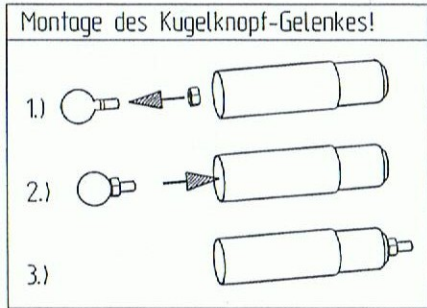

Stck.	Bezeichnung
15	Herzschraube
5	Dornhalter
10	Senkblechschraube
4	Kugelknopf $\varnothing$ 20/M6
4	Sechskantmutter M6
4	Scheuerunterlage, PVC grau
8	Schellenhlfte 28/25/22
4	Flachrundschraube M6 x 25
4	Flgelmutter M6

Ausfhrung: Punktschweimutter!

Nr.	Bezeichnung	Menge
1)	Seitenwinkel (1) Rohr $\varnothing$ 25/1100, gebogen 70° + gerillt, mit 2x SM + Rohr $\varnothing$ 22/103	1 Stck.
2)	Mittelwinkel (2) Rohr $\varnothing$ 25/220, gebogen 24°, mit SM + Rohr $\varnothing$ 25/103 + Rohr $\varnothing$ 22/103	1 Stck.
3)	Seitenwinkel (3) Rohr $\varnothing$ 25/1100, gebogen 70° + gerillt, mit 2x SM + Rohr $\varnothing$ 22/103	1 Stck.
4)	Rohr $\varnothing$ 28x1/103, gekuppt fr Kugelknopf	3 Stck.
5)	Verb.-Rohr $\varnothing$ 28x1/1000, verjngt, mit Klemmfeder	3 Stck.