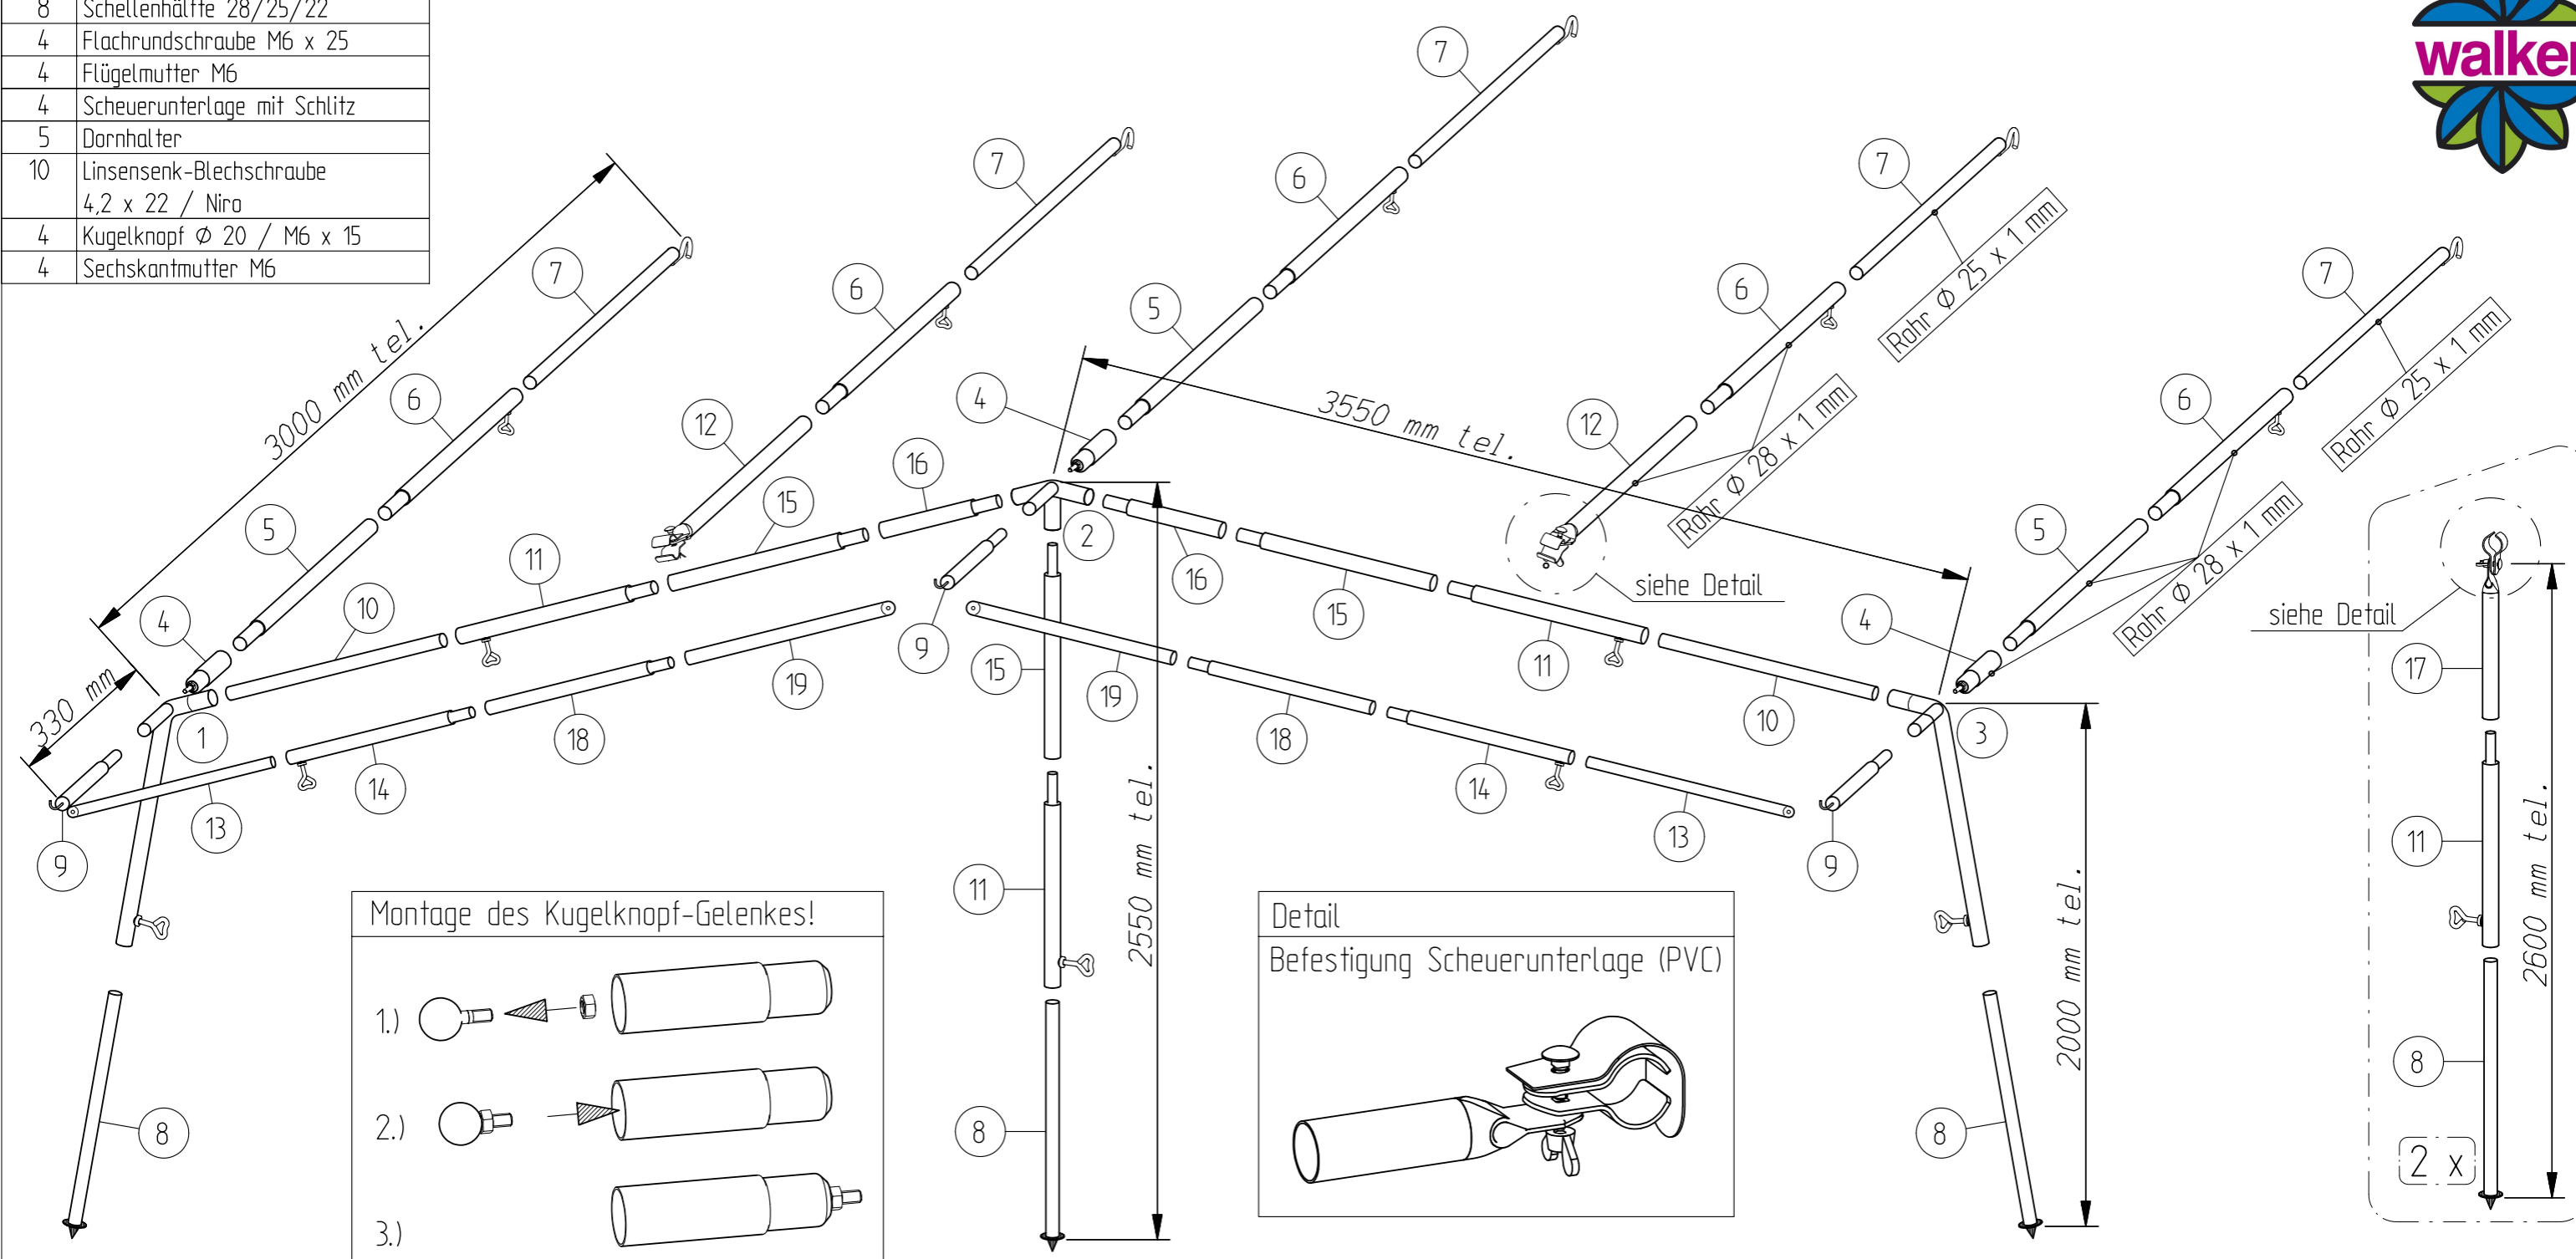

Stck.	Bezeichnung
15	Herzschaube M6 x 13
8	Schellenhälfte 28/25/22
4	Flachrundschaube M6 x 25
4	Flügelmutter M6
4	Scheuerunterlage mit Schlitz
5	Dornhalter
10	Linsenk-Blechschaube 4,2 x 22 / Niro
4	Kugelknopf Ø 20 / M6 x 15
4	Sechskantmutter M6

Nr.	Bezeichnung	Menge
1)	Seitenwinkel (1) Rohr Ø 25x1/1100, geb. 70° und gerillt, mit 2x SM und Rohr Ø 22x1/103	1 Stck.
2)	Mittelwinkel (2) Rohr Ø 25x1/220, geb. 24°, mit SM Rohr Ø 25x1/103 und Rohr Ø 22x1/103	1 Stck.
3)	Seitenwinkel (3) Rohr Ø 25x1/1100, geb. 70° und gerillt, mit 2x SM und Rohr Ø 22x1/103	1 Stck.
4)	Rohr Ø 28x1/103, gekuppt für Kugelknopf	3 Stck.
5)	Verb.-Rohr Ø 28x1/1000, verjüngt, mit Klemmfeder	3 Stck.

Nr.	Bezeichnung	Menge
6)	Verb.-Rohr Ø 28x1/1000, verjüngt, mit Klemmfeder und SM	5 Stck.
7)	Hakenrohr Ø 25x1/1100	5 Stck.
8)	Fußrohr Ø 22x1/1100, mit Tellerfuß	5 Stck.
9)	Verb.-Rohr Ø 22x1/290, verjüngt, mit Klemmfeder und Haken	3 Stck.
10)	Rohr Ø 22x1/1100, mit Klemmfeder	2 Stck.
11)	Verb.-Rohr Ø 25x1/1000, verjüngt, mit Klemmfeder und SM	5 Stck.
12)	Rohr Ø 28x1/1060, geplättet	2 Stck.
13)	Rohr Ø 16x1/1100, geplättet	2 Stck.
14)	Verb.-Rohr Ø 19x1/1000, verjüngt, mit SM	2 Stck.

Nr.	Bezeichnung	Menge
15)	Verb.-Rohr Ø 25x1/1000, verjüngt, mit Klemmfeder	3 Stck.
16)	Verb.-Rohr Ø 25x1/600, verjüngt, mit Klemmfeder	2 Stck.
17)	Rohr Ø 25x1/660, geplättet	2 Stck.
18)	Verb.-Rohr Ø 19x1/1000, verjüngt	2 Stck.
19)	Rohr Ø 19x1/1100, geplättet	2 Stck.
	Beutel Zubehörteile	1 Stck.