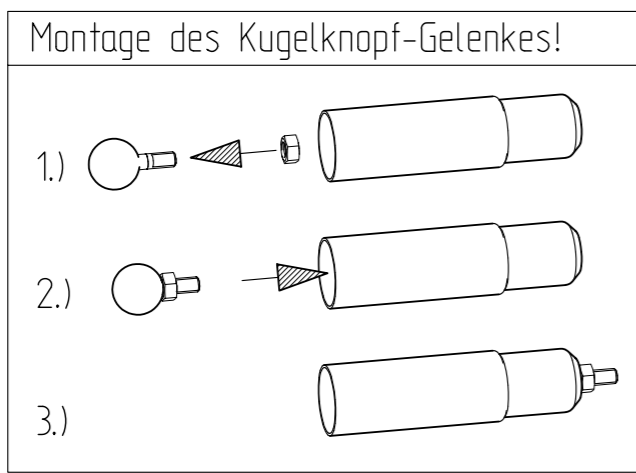

Stck.	Bezeichnung
15	Herzschaube M6 x 13
8	Schellenhälfte 28/25/22
4	Flachrundschaube M6 x 25
4	Flügelmutter M6
4	Scheuerunterlage mit Schlitz
5	Dornhalter
10	Linsenk-Blechschaube 4,2 x 22 / Niro
4	Kugelknopf Ø 20 / M6 x 15
4	Sechskantmutter M6

Nr.	Bezeichnung	Menge
1)	Seitenwinkel (1) Rohr Ø 25x1/1100, geb. 70° und gerillt, mit 2x SM und Rohr Ø 22x1/103	1 Stck.
2)	Mittelwinkel (2) Rohr Ø 25x1/220, geb. 24°, mit SM Rohr Ø 25x1/103 und Rohr Ø 22x1/103	1 Stck.
3)	Seitenwinkel (3) Rohr Ø 25x1/1100, geb. 70° und gerillt, mit 2x SM und Rohr Ø 22x1/103	1 Stck.
4)	Rohr Ø 28x1/103, gekuppt für Kugelknopf	3 Stck.
5)	Verb.-Rohr Ø 28x1/1000, verjüngt, mit Klemmfeder	3 Stck.

Nr.	Bezeichnung	Menge
6)	Verb.-Rohr Ø 28x1/1000, verjüngt, mit Klemmfeder und SM	5 Stck.
7)	Hakenrohr Ø 25x1/1100	5 Stck.
8)	Fußrohr Ø 22x1/1100, mit Tellerfuß	5 Stck.
9)	Verb.-Rohr Ø 22x1/290, verjüngt, mit Klemmfeder und Haken	3 Stck.
10)	Rohr Ø 22x1/1100, mit Klemmfeder	2 Stck.
11)	Verb.-Rohr Ø 25x1/1000, verjüngt, mit Klemmfeder und SM	5 Stck.
12)	Rohr Ø 28x1/1060, geplättet	2 Stck.
13)	Rohr Ø 16x1/1100, geplättet	2 Stck.
14)	Verb.-Rohr Ø 19x1/1000, verjüngt, mit SM	2 Stck.

PIPER

Qualitäts-Zeltgestänge

Kogel frame 300, gr. 4 (Concept) stahl

Stahlrohr Ø 28 / 25 / 22 x 1,0 mm

Art. - Nr.: 1525780

Index - 23.03.2015

Ausführung: Punktschweißmutter!