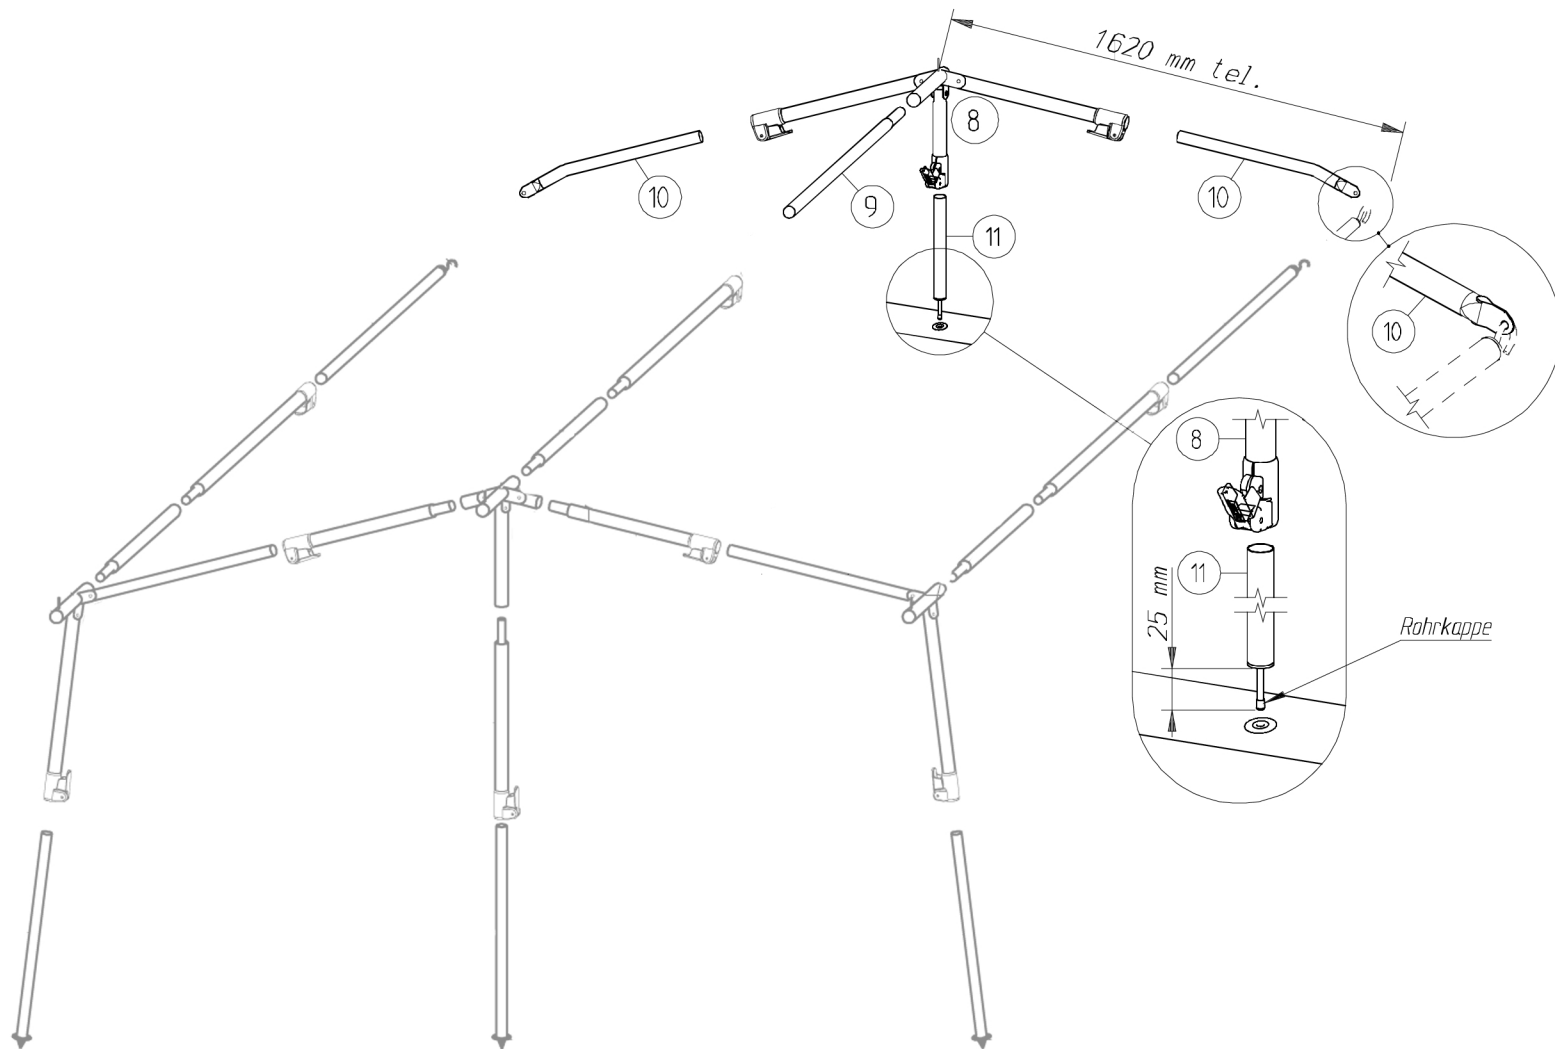

Stck.	Bezeichnung
3	PowerGRIP Ø 28
4	Zylinderschraube M4 x 12
4	Sechskantmutter M4
1	Inbusschlüssel

Nr.	Bezeichnung	Menge
8)	Mittelwinkel (8), mit Dorn, angenietet ALU Rohr Ø 28x1/180, kurz verjüngt u. gelocht + 2x ALU Rohr Ø 28x1/850, gelocht quer	1 Stck.
9)	ALU Verb.-Rohr Ø 25x1,2/1000, verjüngt, mit Klemmfeder	1 Stck.
10)	ALU Rohr Ø 25x1,2/1000, 14° gebogen und geplättet	2 Stck.
11)	Alu Stiftröhre Ø 25 x 1,2/270, mit Zeltpitze und kleiner Rohrkappe (schwarz)	1 Stck.
	Beutel Zubehörteile	1 Stck.

**Walker-Touring Plus**  
**Familia/Triton/Troll/Eriba Feeling 230**  
**Trigano Silver 310/340**

**PIPER**

**Qualitäts-Zeitgestänge**

Rückwandgestänge  
(mit PowerGRIP)

Aluminiumrohr Ø 28 x 1 / 25 x 1,2 mm