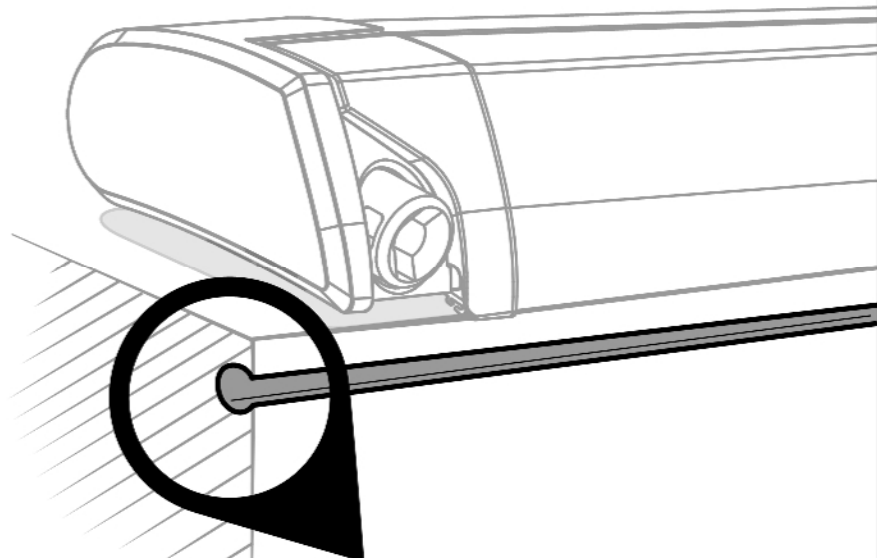

DACH

WAND

KEDER SCHIENE

Wohnwagen Keder Schiene
Alle Dach Markisen

Universelle Zelt Montage
REF. 307205/307206
Alle Wand Markisen

Tent Montage Kit TO 1200
REF. 307063
Nur Für TO 1200

Universelle Zelt Montage
REF. 307205/307206
Alle Markisen

Universelle Zelt Montage
REF. 307205/307206
Alle Dach Markisen

Dach Montage Nur Für 6200/9200
REF. 307050
Nur Für TO 6200/9200*

Einige Ausnahmen*

Universelle Zelt Montage
REF. 307205/307206
Alle Wand Markisen

MONTAGE HÖHE

Montage Höhe	Medium	2m25 - 2m44
	Large	2m45 - 2m64
	X-Large	2m65 - 2m84

Bodem