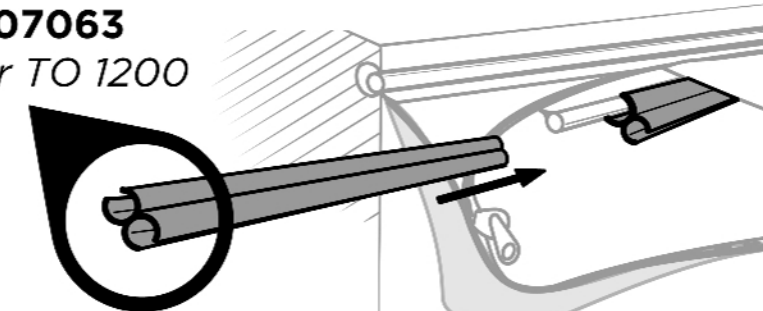

DACH

WAND

KEDER SCHIENE

Wohnwagen Keder Schiene
Alle Dach Markisen

Universelle Zelt Montage
REF. 307205/307206
Alle Wand Markisen

Tent Montage Kit TO 1200
REF. 307063
Nur Für TO 1200

Universelle Zelt Montage
REF. 307205/307206
Alle Markisen

Universelle Zelt Montage
REF. 307205/307206
Alle Dach Markisen

Dach Montage Nur Für 6200/9200
REF. 307050
Nur Für TO 6200/9200*

Einige Ausnahmen*

Universelle Zelt Montage
REF. 307205/307206
Alle Wand Markisen