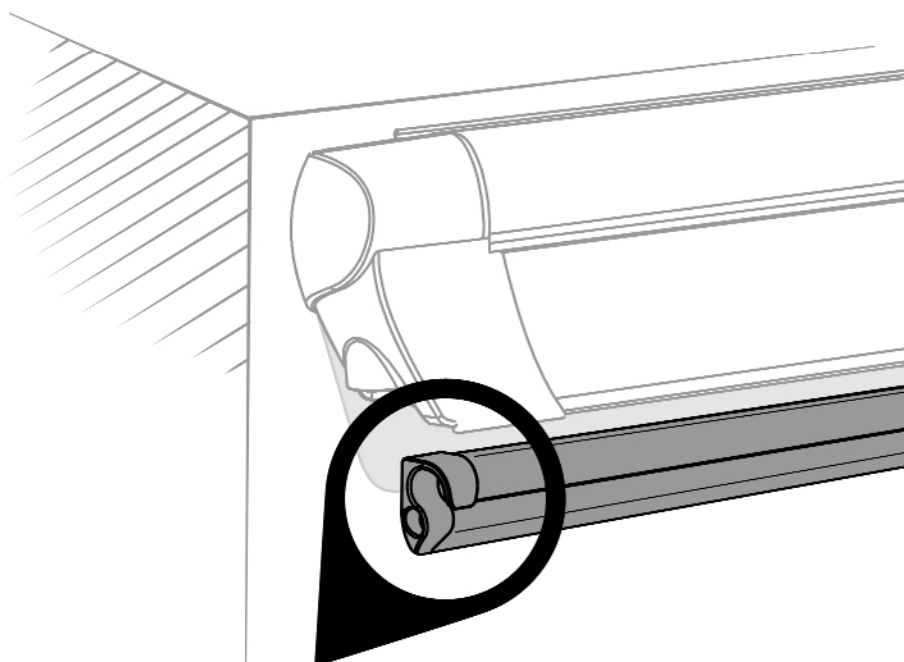

DACH

WAND

KEDER SCHIENE

Wohnwagen Keder Schiene
Alle Dach Markisen

Universelle Zelt Montage
REF. 307205/307206
Alle Wand Markisen

Tent Montage Kit TO 1200
REF. 307063
Nur Für TO 1200

Universelle Zelt Montage
REF. 307205/307206
Alle Markisen

Universelle Zelt Montage
REF. 307205/307206
Alle Dach Markisen

Dach Montage Nur Für 6200/9200
REF. 307050
Nur Für TO 6200/9200*

Einige Ausnahmen*

Universelle Zelt Montage
REF. 307205/307206
Alle Wand Markisen

MONTAGE HÖHE

Montage Höhe	Medium	2m25 - 2m44
	Large	2m45 - 2m64
	X-Large	2m65 - 2m84

Bodem