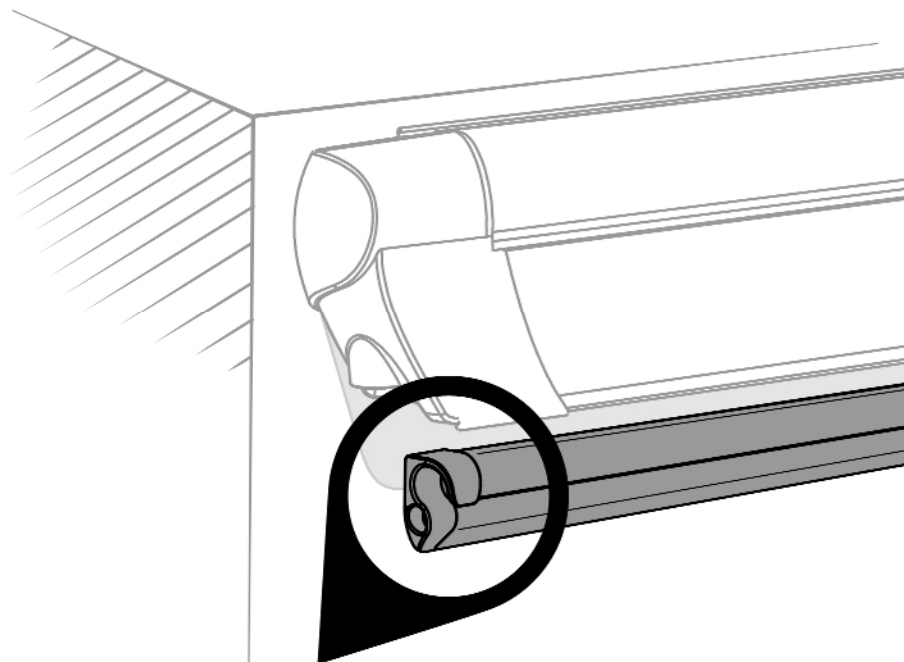

DACH

WAND

KEDER SCHIENE

Wohnwagen Keder Schiene
Alle Dach Markisen

Universelle Zelt Montage
REF. 307205/307206
Alle Wand Markisen

Tent Montage Kit TO 1200
REF. 307063
Nur Für TO 1200

Universelle Zelt Montage
REF. 307205/307206
Alle Markisen

Universelle Zelt Montage
REF. 307205/307206
Alle Dach Markisen

Dach Montage Nur Für 6200/9200
REF. 307050
Nur Für TO 6200/9200*

Einige Ausnahmen*

Universelle Zelt Montage
REF. 307205/307206
Alle Wand Markisen

MONTAGE HÖHE

Montage Höhe	Medium	2m25 - 2m44
	Large	2m45 - 2m64
	X-Large	2m65 - 2m84

Bodem