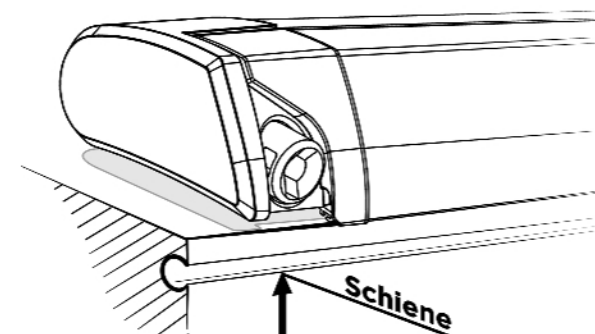

Universelle Zelt Montage
REF. 307205/307206
Alle Dach Markisen

Dach Montage Nur Für 6200/9200
REF. 307050
Nur Für TO 6200/9200*

Einige Ausnahmen*

Universelle Zelt Montage
REF. 307205/307206
Alle Wand Markisen

MONTAGE HÖHE

Montage Höhe	Medium	2m25 - 2m44
	Large	2m45 - 2m64
	X-Large	2m65 - 2m84

Bodem