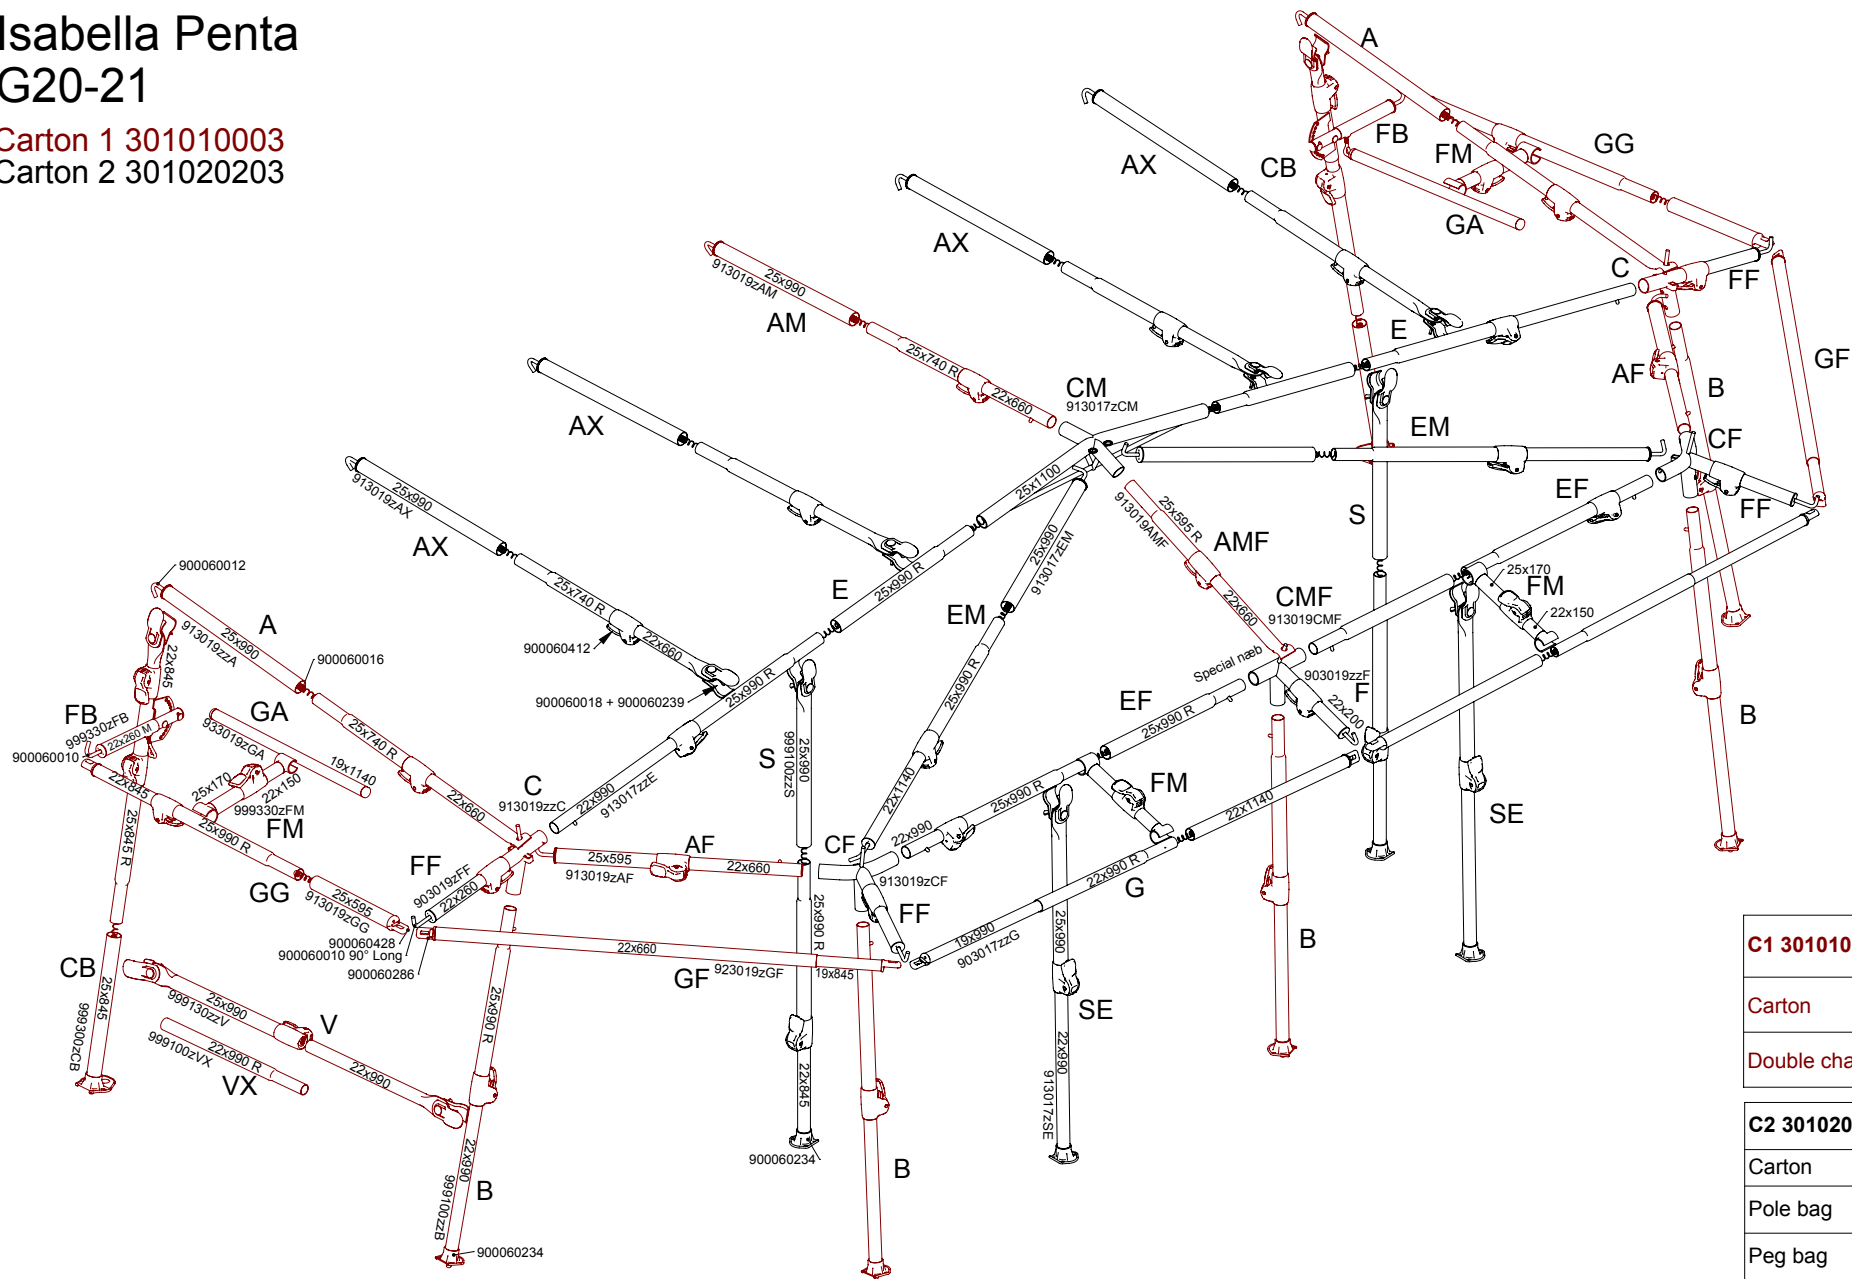

Isabella Penta G20-21

Carton 1 301010003

Carton 2 301020203

C1 301010003	22,2 kg
Carton	Small
Double channel 75 cm	2

C2 301020203	30,7 kg
Carton	Large
Pole bag	2
Peg bag	3

Dato/Date	Version no.	Enheder/Units
08-04-2015	08	mm