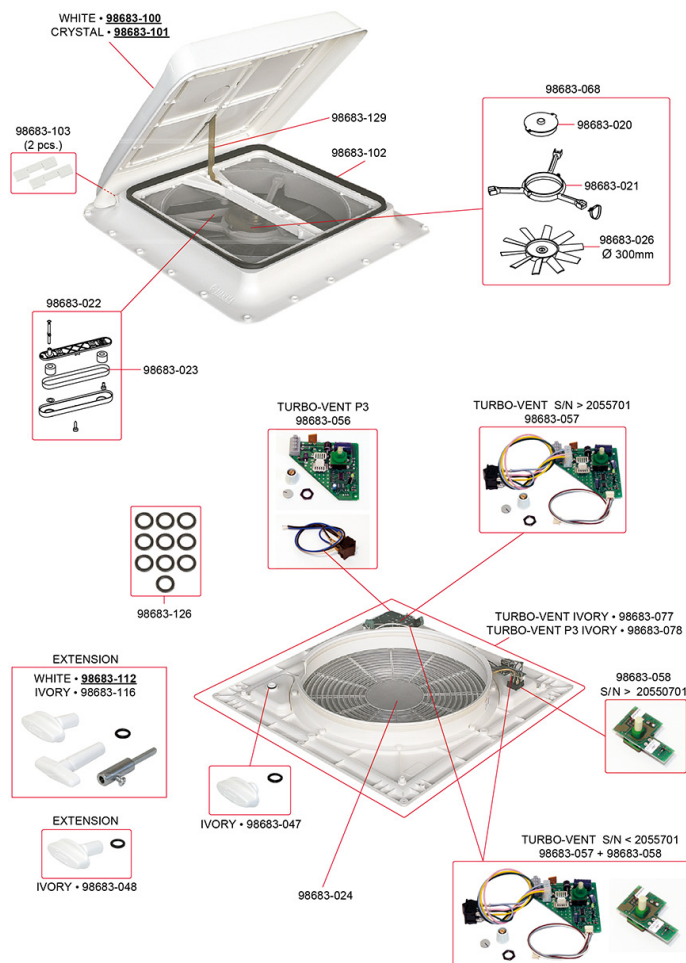

Zoek onderdelen

Alle illustraties en specificaties zijn gebaseerd op de meest recente informatie ten tijde van de publicatie.

*De genoemde prijzen zijn adviesverkoopprijzen exclusief BTW. Montage, transport en mogelijke extra kosten niet inbegrepen.

Turbo-Vent / Turbo-Vent P3 White / Crystal

03623F01- / 03623F01B / 03623G01- / 03623G01B

Code	Omschrijving	Price *
98683-020	MOTOR KIT FOR TURBO-VENT/T.VENT PRO	€ 69,30
98683-021	SUPPORT BASE FOR TURBO VENT/T.V.PRO	€ 8,80
98683-022	TRELLIS KIT FOR TURBO-VENT PRO	€ 42,50
98683-023	COG BELT FOR TURBO VENT/T.VENT PRO	€ 13,70
98683-024	GRILL FOR TURBO-VENT	€ 7,40
98683-026	TRANSPARENT FAN FOR TURBO-VENT	€ 15,80
98683-047	HANDWHEEL+JOINT TURBO VENT IVORY	€ 3,90
98683-048	HANDWHEEL+JOINT 45-60 T-VENT IVORY	€ 3,90
98683-056	ELECTRONIC PLATE TURBO-VENT P3	€ 45,40

98683-057	ELECTRONIC PLATE TURBO-VENT	€ 57,00
98683-058	THERMOSTAT CIRCUIT TURBO VENT	€ 29,80
98683-068	TURBO-VENT PRO FAN KIT WITH MOTOR	€ 93,00
98683-077	INSIDE FRAME KIT T-VENT IVORY	€ 114,00
98683-078	INSIDE FRAME KIT T.V. P3 IVORY	€ 77,20
98683-100	WHITE COVER VENT/TURBO-VENT	€ 21,80
98683-101	CRYSTAL LID FOR VENT/TURBO VENT	€ 39,80
98683-102	JOINT FOR TURBO VENT/T.VENT PRO	€ 5,80
98683-103	HINGE CAP FOR LID -VENT/VENT 28	€ 0,90
98683-112	WHITE KNOBS+EXTENSION KIT VENT	€ 8,40
98683-116	IVORY KNOBS+EXTENSION KIT VENT	€ 8,40
98683-126	RING OR 112	€ 3,00
98683-129	WHITE OPENING MECHANISM FOR VENT	€ 10,70