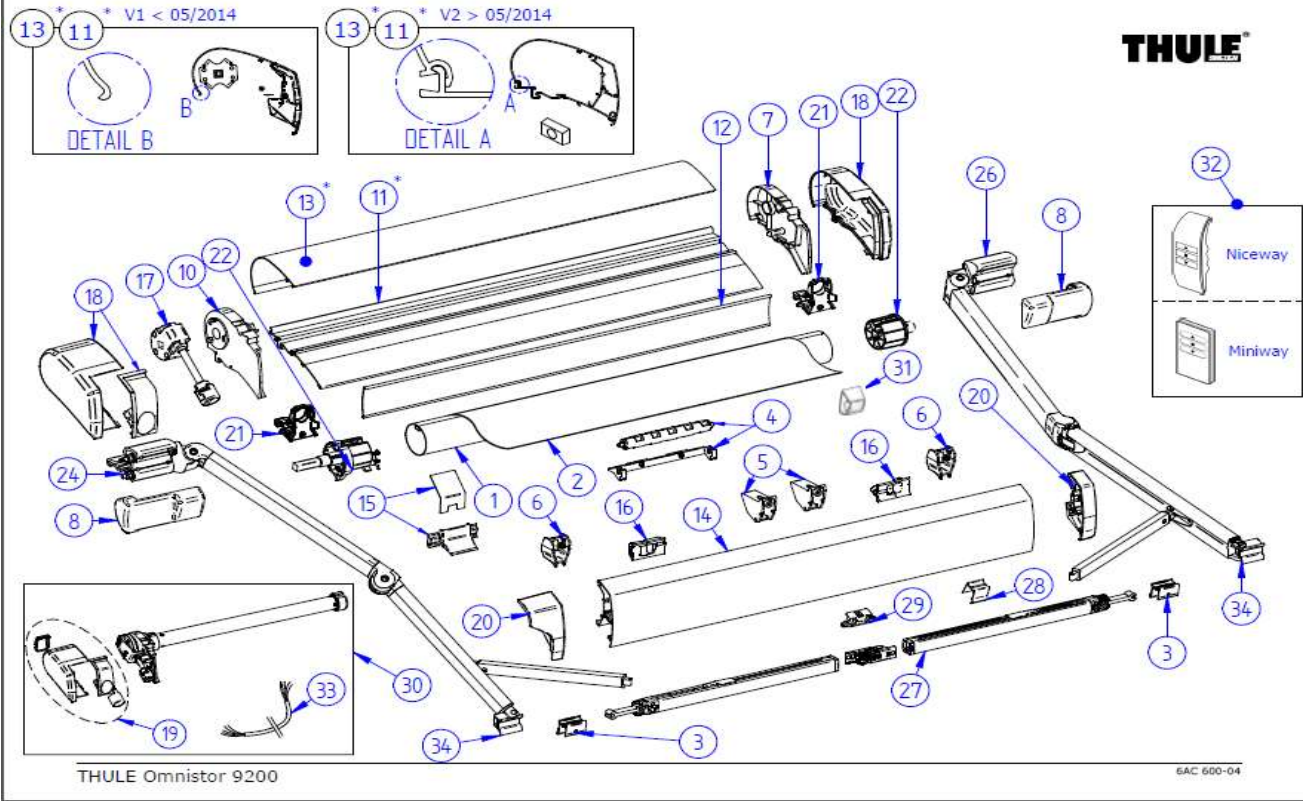

# 2019 SPARE PARTS LIST

9200

**THULE**  
SWEDEN

6AC600-02

THULE Omnistor 9200

6AC 600-04

	ART.NR.	DESCRIPTION	RETAIL € (ex.VAT)
1	1500602617	ROLLER TUBE D=63 / 9200-4.00M	69,40 €
	1500602618	ROLLER TUBE D=63 / 9200-4.50M	77,40 €
	1500602417	ROLLER TUBE D=63 / 9200-5,00M	84,70 €
	1500602418	ROLLER TUBE D=63 / 9200-5,50M	92,30 €
	1500602419	ROLLER TUBE D=63 / 9200-6,00M	100,00 €
2	1500602420	FABRIC 4.00M 9200 03	340,10 €
	1500602421	FABRIC 4.00M 9200 04	340,10 €
	1500602422	FABRIC 4.00M 9200 22	340,10 €
	1500602423	FABRIC 4.00M 9200 31	340,10 €
	1500602424	FABRIC 4.00M 9200 32	340,10 €
	1500602425	FABRIC 4.50M 9200 03	370,30 €
	1500602426	FABRIC 4.50M 9200 04	370,30 €
	1500602427	FABRIC 4.50M 9200 22	370,30 €
	1500602428	FABRIC 4.50M 9200 31	370,30 €
	1500602429	FABRIC 4.50M 9200 32	370,30 €
	1500602430	FABRIC 5,00M 9200 03	401,90 €
	1500602431	FABRIC 5,00M 9200 04	401,90 €
	1500602432	FABRIC 5,00M 9200 22	401,90 €
	1500602433	FABRIC 5,00M 9200 31	401,90 €
	1500602434	FABRIC 5,00M 9200 32	401,90 €
	1500602435	FABRIC 5,50M 9200 03	432,50 €
	1500602436	FABRIC 5,50M 9200 04	432,50 €
	1500602437	FABRIC 5,50M 9200 22	432,50 €
	1500602438	FABRIC 5,50M 9200 31	432,50 €
	1500602439	FABRIC 5,50M 9200 32	432,50 €
	1500602440	FABRIC 6,00M 9200 03	464,10 €
	1500602441	FABRIC 6,00M 9200 04	464,10 €
	1500602442	FABRIC 6,00M 9200 22	464,10 €
	1500602443	FABRIC 6,00M 9200 31	464,10 €
	1500602444	FABRIC 6,00M 9200 32	464,10 €
3	1500601602	LH & RH CONNECTION SUPPORT ARM	4,10 €
4	1500602445	CENTER SUPPORT ROLLER TUBE 9200	23,90 €
5	1500602446	GLIDING ANGLE LEAD RAIL 9200	7,40 €