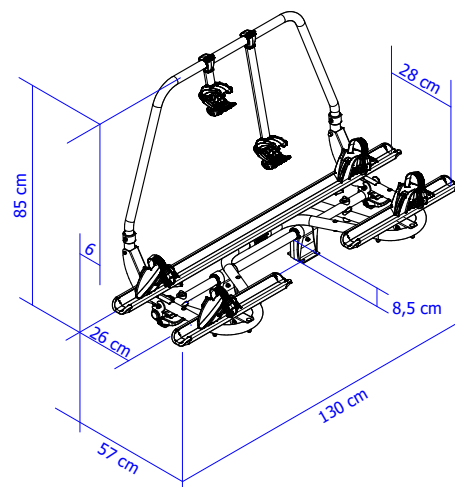

Specificaties

1. Geschikt voor normale A-frames
2. Het verlaagde platform zorgt voor een lager zwaartepunt en is daardoor veiliger tijdens het rijden en vergemakkelijkt het laden van de fietsen
3. Verstelbare wielhouders met ratelssluitingen voor het eenvoudig en snel vastzetten van de fietswielen
4. Verstelbare afstandhouders houden uw fietsen in positie - met geïntegreerde sloten voor optimale beveiliging
5. Volledig kantelbaar met beladen fietsen voor een goede toegang tot de disselkast van de caravan
6. Tilt-Stop systeem - dankzij de instelbare kantelhoek bepaalt u zelf hoe ver de fietsendrager gekanteld kan worden
7. Ergonomisch en veilige platformvergrendeling

60 kg

MAX. LAADVERMOGEN/RAIL

30 kg

AFSTAND TUSSEN DE RAILS

28 cm

VOOR ELEKTRISCHE FIETSEN

Ja

PRODUCT AFMETINGEN