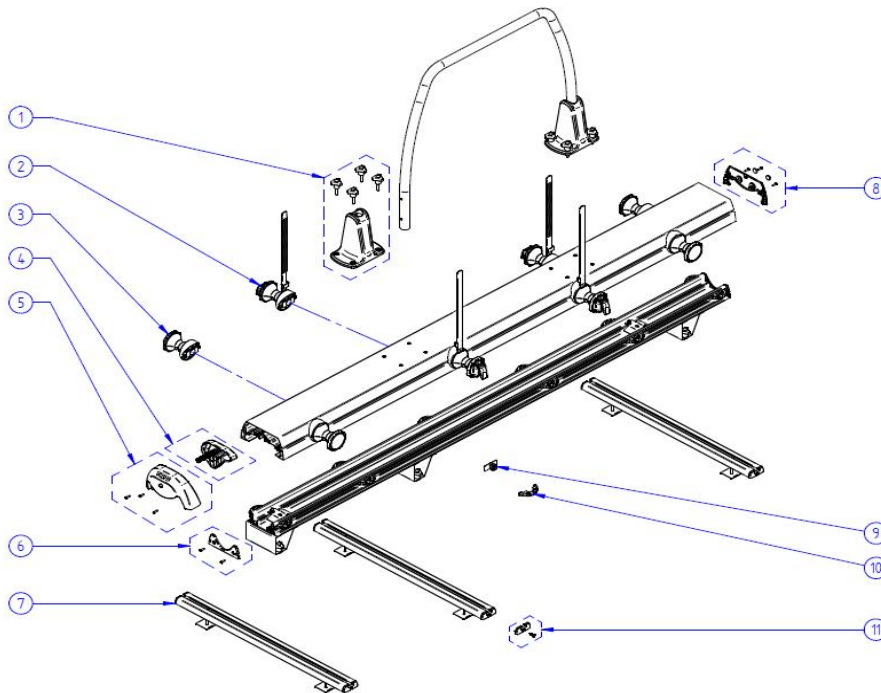

2020 SPARE PARTS LIST

VeloSlide & VeloSlide Short

THULE
SWEDEN

GR600

THULE
SWEDEN

THULE VeloSlide

GR600-01

	ART.NR.	DESCRIPTION	RETAIL € (ex.VAT)
1	1500603203	VELOSLIDE CAP FOR FRAMEHOLDER (1x) + BOLT KNOBS (4x)	8,00
2	1500603204	VELOSLIDE WHEELHOLDER WITH STRAP (1x)	20,40
3	1500603205	VELOSLIDE WHEELHOLDER WITHOUT STRAP (1x)	14,30
4	1500603206	VELOSLIDE HANDLE	3,70
5	1500603207	VELOSLIDE CAP RUNNER FRONT	11,10
6	1500603208	VELOSLIDE CAP TRACK (1x)	1,70
7	302015	VELOSLIDE MOUNTING RAILS - 70cm	gen. price list
7	302016	VELOSLIDE MOUNTING RAILS - 140cm	gen. price list
8	1500603209	VELOSLIDE CAP RUNNER REAR	4,30
9	1500603210	WHEEL ASSEMBLY (2x)	9,60
10	1500603211	WHEEL GUIDE (2x)	4,10
11	1500603405	VELOSLIDE CAP MOUNTING RAIL (6x)	4,50