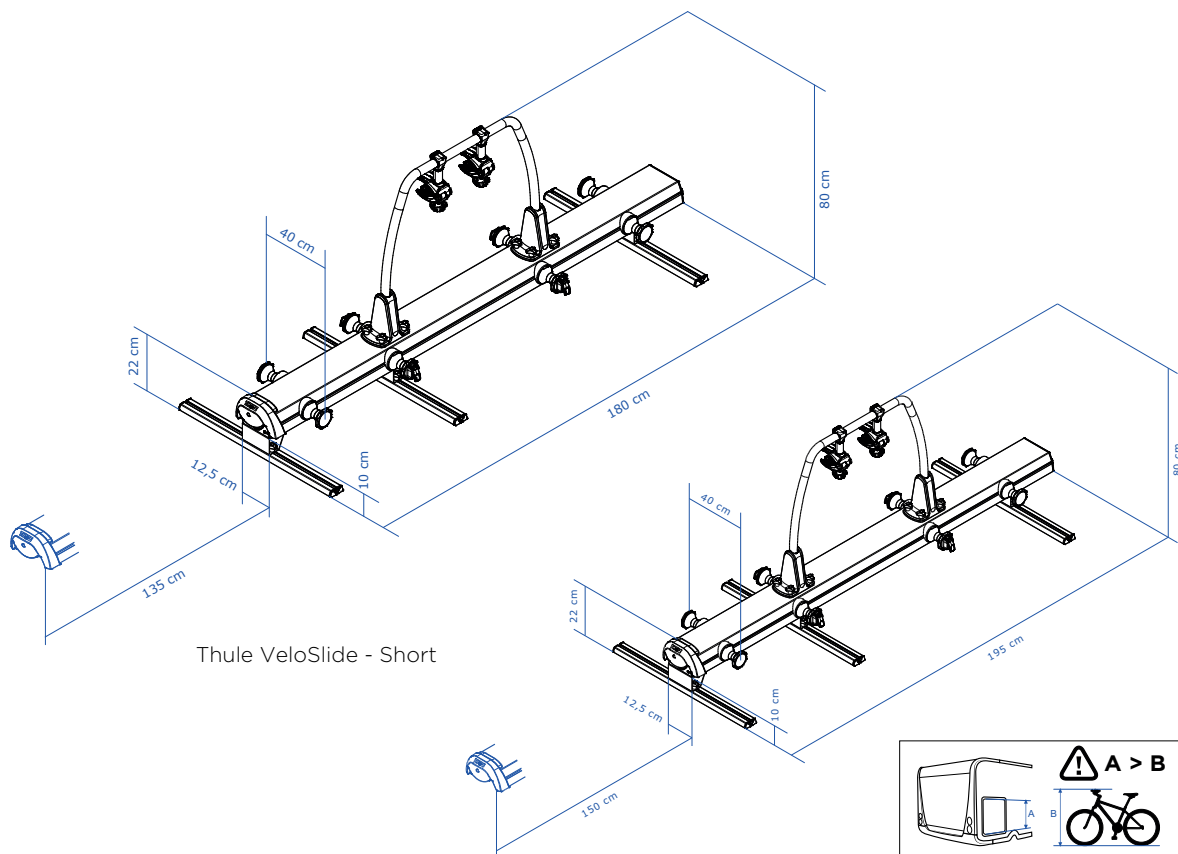

Thule VeloSlide

Gebruiksvriendelijke fietsendrager voor uw RV-garageruimte

Gesloten

Geopend (1,50 m)

INFO

Thule VeloSlide - Standard

- 2 fietsen
- Gewicht 20.9 kg
- Max. laadvermogen 70 kg
- Max. laadvermogen per zijde 35 kg

Thule VeloSlide - Short

- 2 fietsen
- Gewicht 19.9 kg
- Max. laadvermogen 70 kg
- Max. laadvermogen per zijde 35 kg

USP'S

- Geschikt voor 2 fietsen tot 70 kg
- Handig en gemakkelijk te bedienen met slechts 1 hand
- Geoptimaliseerd voor beperkte ruimtes

KENMERKEN

- Gemonteerd in de garage-ruimte van uw recreatievoertuig
- Beide modellen kunnen in de rijrichting van het voertuig worden geïnstalleerd
OPMERKING: autostoelen en achtercompartiment moeten worden gescheiden door een geschikt scheidingsstelsel. De fietsendrager mag niet in dezelfde ruimte als de reizigers worden gemonteerd
- Montagerails zijn verkrijgbaar in twee lengtes en zijn afzonderlijk verkrijgbaar
- Veilig vervoer van 2 elektrische fietsen tot 70 kg in totaal
- Handig en comfortabel plaatsen van de fietsen - alles wordt gedaan buiten het voertuig
- Uniek en gepatenteerd bedieningssysteem met slechts 1 hand
- Uitschuifbaar tot 1.35 m (voor kort model) of tot 1.50 meter (voor standaardmodel)
- Schuift gedeeltelijk in de garage voor gemakkelijke toegang tot andere spullen rond de fietsendrager
- Geschikt voor grotere fietsen door optimaal gebruik te maken van de verticale ruimte. De hoogte van de garage moet groter zijn dan de hoogte van de fietsen
- Verstelbare afstandhouders houden uw fietsen in positie - vergrendelbaar met optionele sloten
- Wielbevestigingen met ratelsluiting zorgen ervoor dat de fietsen niet verschuiven tijdens het vervoer
- De ideale positie van de fiets kan zonder gereedschap geoptimaliseerd worden, zelfs als de fietsendrager beladen is
- Plaatsbesparend wanneer niet in gebruik - de fietsendrager kan zijdelings verschoven worden (zonder fietsen) of volledig afgenomen worden, waardoor slechts de montagerails achterblijven op de garagevloer