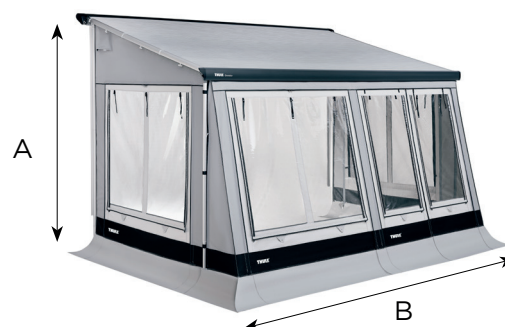

Thule Veduta

Luifel tent speciaal ontworpen voor caravans

INFO

- Lengte (B) 4.00 m - 5.00 m
- Montagehoogte (A) 2.45 m - 2.59 m (Large)
- Kleur Zwart, zilver, wit
- Geschikt voor Thule Omnistor luifels:
 - 6300, 6200
- Enkel geschikt voor caravans
- Gewicht (netto):
 - 4.00 m Large: 32 kg