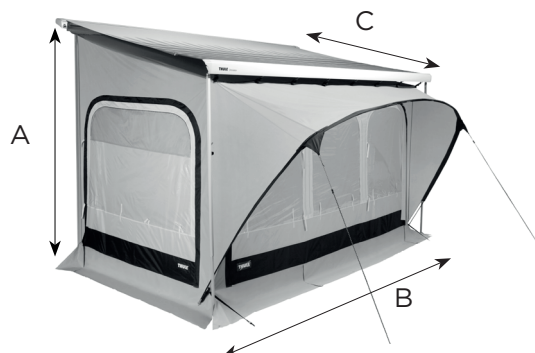

Thule QuickFit

Universele luifeltent voor luifels met een uitval vanaf 2.50 m

A = afstand tussen de grond en de tent rail
B = lengte van de tent
C = uitval tent

INFO

- Lengte (B)
  - 2.60 m (voor min. 3.00 m luifellengte)
  - 3.10 m (voor min. 3.50 m luifellengte)
  - 3.60 m (voor min. 4.00 m luifellengte)
  - 3.00 m voor Ducato H2 (voor min. 3.25 m luifellengte)
- Montagehoogte (A)
  - 3 hoogtes: tussen 2.25 m - 2.84 m
  - 1 speciale montagehoogte voor Ducato H2: 2.30 m - 2.50 m
- Uitval tent (C)
  - 2.25 m (voor luifels met een uitval vanaf 2.50 m)*
  - Voor grotere uitvallen, gebruik de Thule Projection Kit: 307052
- Kleuren
  - Combinatie van zwart, zilver en wit
- Geschikt voor volgende Thule Omnistor luifels:
  - 5200, 8000*, 4900, 9200*, 6300, 1200**, 5003, 6200, 6900*, 6002, 6802*, 6502, 5002, 5500, 5800
  - In combinatie met een uitbreidings kit - Thule Projection Kit: 307052
  - ** Niet geschikt voor luifellengtes 5.00 m en 5.50 m
- Geschikt voor verschillende luifelmerken:
  - Diameter kanaal voorlijst luifel 7 mm: inclusief
  - Diameter kanaal voorlijst luifel 5 mm (vb: Fiamma), gebruik kit: 307061
- Een caravanrail moet aanwezig zijn om de tent in te schuiven en te monteren: zie Toebehoren - Installatie Kits
- In situaties waar de steunpoten de slijkrand raken, bijkomend onderdeel is optioneel: 1500602794
- Niet geschikt voor voertuigen met afgeronde wanden
- Speciaal model voor Ducato H2 (ook voor <2007) met TO 6300/6200 - alle lengtes: 3.25 m - 3.50 m - 3.75 m - 4.00 m
- Gewicht (netto):
  - 2.60 m Medium: 15.7 kg
  - 3.60 m X-Large: 18.4 kg

KENMERKEN

- Kwalitatieve, universele luifeltent:
  - Licht materiaal: sterk Ripstop polyester, waterdicht dankzij de polyurethaan coating
  - Tijdloos design: de kleurencombinatie past perfect samen met de verschillende Thule luifeldoeken
- Snel en eenvoudig op te zetten (zie installatie Kits Thule QuickFit / EasyLink):
  - Volgt de structuur van de luifel: geen andere fixatiepunten nodig
  - Geschikt voor caravans met alle dakluifels: schuift in de originele caravanrail
  - Geschikt voor een Ducato H2 kampeerbussen/van, uitsluitend met de Thule Omnistor 6300/6200 luifel: met de optionele Thule Awning Fixation Kit TO 6300/6200/9200 - 307050
  - Geschikt voor motorhomes met een Thule Omnistor 6300/6200/9200 dakluifel: met de optionele Thule Awning Fixation Kit TO 6300/6200/9200 - 307050 (zie ook de uitzondering)
  - Geschikt voor recreatievoertuigen met wandluifels: met de optionele Thule Universal Tent Fixation Kit - 307205/307206 of met de Thule Tent LED Mounting Rail uitsluitend voor Thule Omnistor 5200 luifel