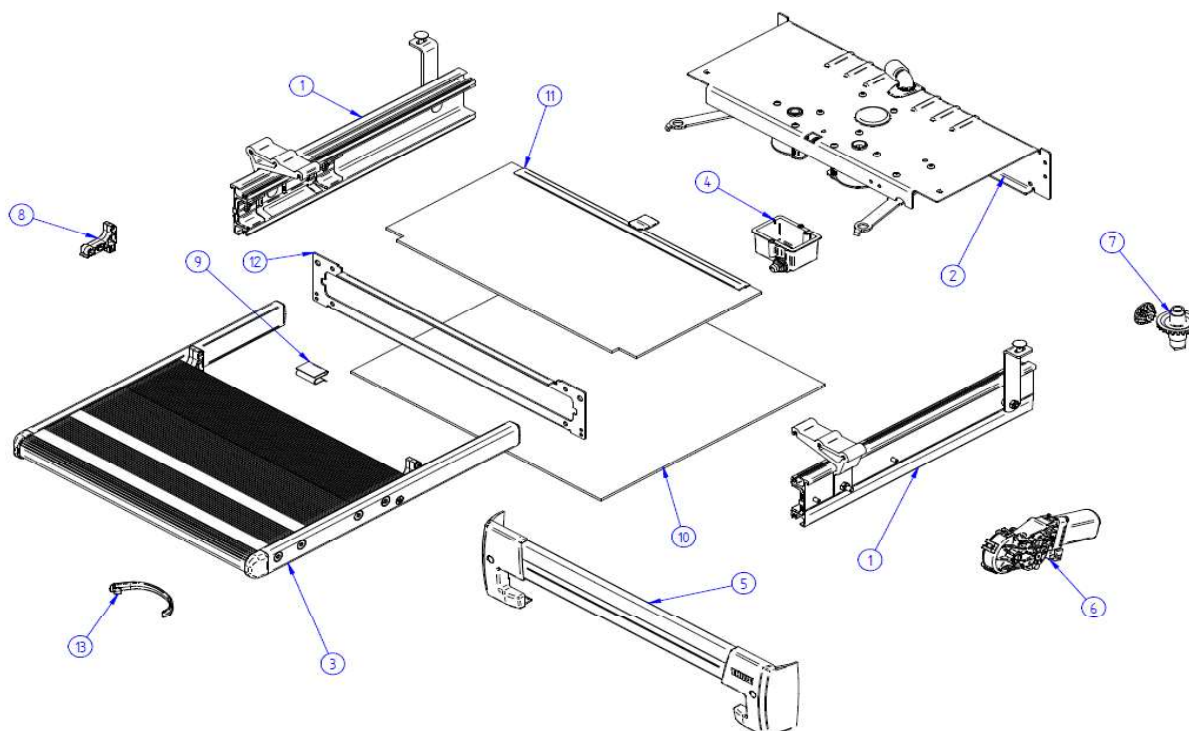

2020 SPARE PARTS LIST

Slide-Out Step V19 12V Ducato|Jumper|Boxer Euro6 d-Temp

THULE
SWEDEN

SDC603

THULE
SWEDEN

THULE Slide Out V19 12V DU/JU/BO

SDC603-01

	ART.NR.	DESCRIPTION	RETAIL € (ex.VAT)
1	1500603244	FRAME SLIDE OUT V19 DUC/JUMP/BOX - 400	71,40
	1500603245	FRAME SLIDE OUT V19 DUC/JUMP/BOX - 550	77,60
	1500603246	FRAME SLIDE OUT V19 DUC/JUMP/BOX - 700	83,70
2	1500603236	MOTOR COMPLETE SO V19 CRAFTER - 400	151,80
	1500603229	MOTOR COMPLETE SO V19 CRAFTER - 550	157,10
	1500603237	MOTOR COMPLETE SO V19 CRAFTER - 700	188,70
3	1500603247	FOOTBOARD COMPLETE SO V19 DUC/JUMP/BOX - 400	102,00
	1500603248	FOOTBOARD COMPLETE SO V19 DUC/JUMP/BOX - 550	122,40
	1500603249	FOOTBOARD COMPLETE SO V19 DUC/JUMP/BOX - 700	142,80
4	1500603129	ALARMSWITCH SLIDE OUT V16	13,10
5	1500603238	FRONT PROTECTION SLIDE-OUT V19 - 400	18,40
	1500603230	FRONT PROTECTION SLIDE-OUT V19 - 550	22,50
	1500603239	FRONT PROTECTION SLIDE-OUT V19 - 700	26,60
6	1500602744	12V MOTOR SLIDE OUT 2012	73,50
7	1500602745	REPAIR KIT PINION SLIDE-OUT 2012	14,10
8	1500602746	END STOP FOOTBOARD SLIDE OUT 2012	8,00
9	1500602752	FIXATION SPRING PROTECTION COVER - 6PCS	9,60
10	1500603250	LOWER PROTECTION SLIDE-OUT V19 DUC/JUMP/BOX - 400	23,70
	1500603251	LOWER PROTECTION SLIDE-OUT V19 DUC/JUMP/BOX - 550	24,70
	1500603252	LOWER PROTECTION SLIDE-OUT V19 DUC/JUMP/BOX - 700	28,60
11	1500603253	UPPER PROT SLIDE-OUT V19 DUC/JUMP/BOX + LIP PROFILE - 400	24,30
	1500603254	UPPER PROT SLIDE-OUT V19 DUC/JUMP/BOX + LIP PROFILE - 550	25,30
	1500603255	UPPER PROT SLIDE-OUT V19 DUC/JUMP/BOX + LIP PROFILE - 700	26,60
12	1500603242	FRONT PLATE SLIDE OUT V19 - 400	16,40
	1500603232	FRONT PLATE SLIDE OUT V19 - 550	18,40
	1500603243	FRONT PLATE SLIDE OUT V19 - 700	20,40
13	1500603404	SAFETY HOOK FOOTBOARD SO	5,00
14	1500603133	REAR FIXATION PROFILE SLIDE OUT 2016 DUCATO	30,20