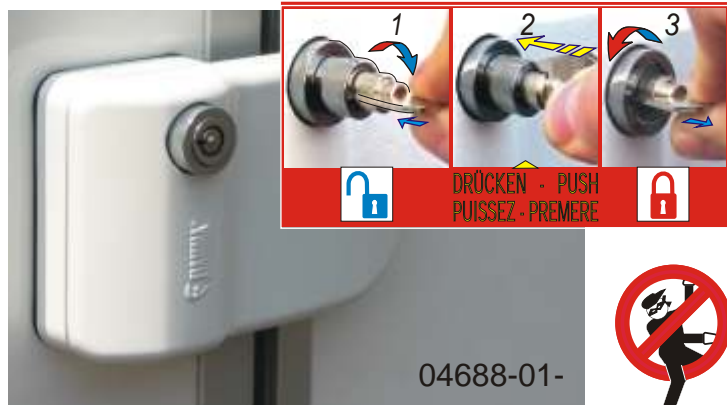

SAFE DOOR

Montageanleitung - Installation instructions - Instructions de montage - Istruzioni di montaggio

Ⓛ
DIEBSTAHLSICHERUNG
FUER FAHRZEUGSTUERE

Ⓞ
ANTI-THEFT DEVICE FOR
THE VEHICLE DOORS

Ⓢ
DISPOSITIF ANTI-VOL
POUR LES PORTES
DU VEHICULE

Ⓛ
SERRATURA DI
SICUREZZA
PER PORTA E GAVONI

GEBRAUCHSANLEITUNG - INSTRUCTIONS FOR USE - MODE D'EMPLOI - ISTRUZIONI D'USO