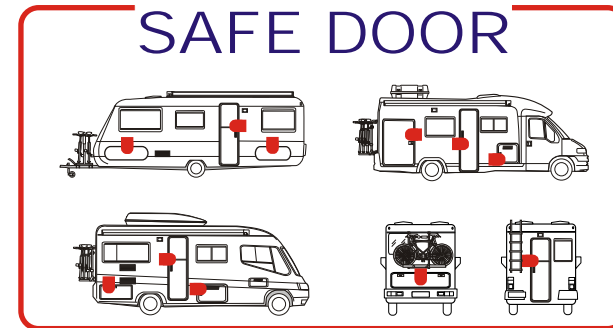

SAFE DOOR

Montageanleitung - Installation instructions - Instructions de montage - Istruzioni di montaggio

Ⓛ
DIEBSTAHLSICHERUNG
FUER FAHRZEUGSTUERE

Ⓞ
ANTI-THEFT DEVICE FOR
THE VEHICLE DOORS

Ⓢ
DISPOSITIF ANTI-VOL
POUR LES PORTES
DU VEHICULE

Ⓛ
SERRATURA DI
SICUREZZA
PER PORTA E GAVONI

GEBRAUCHSANLEITUNG - INSTRUCTIONS FOR USE - MODE D'EMPLOI - ISTRUZIONI D'USO