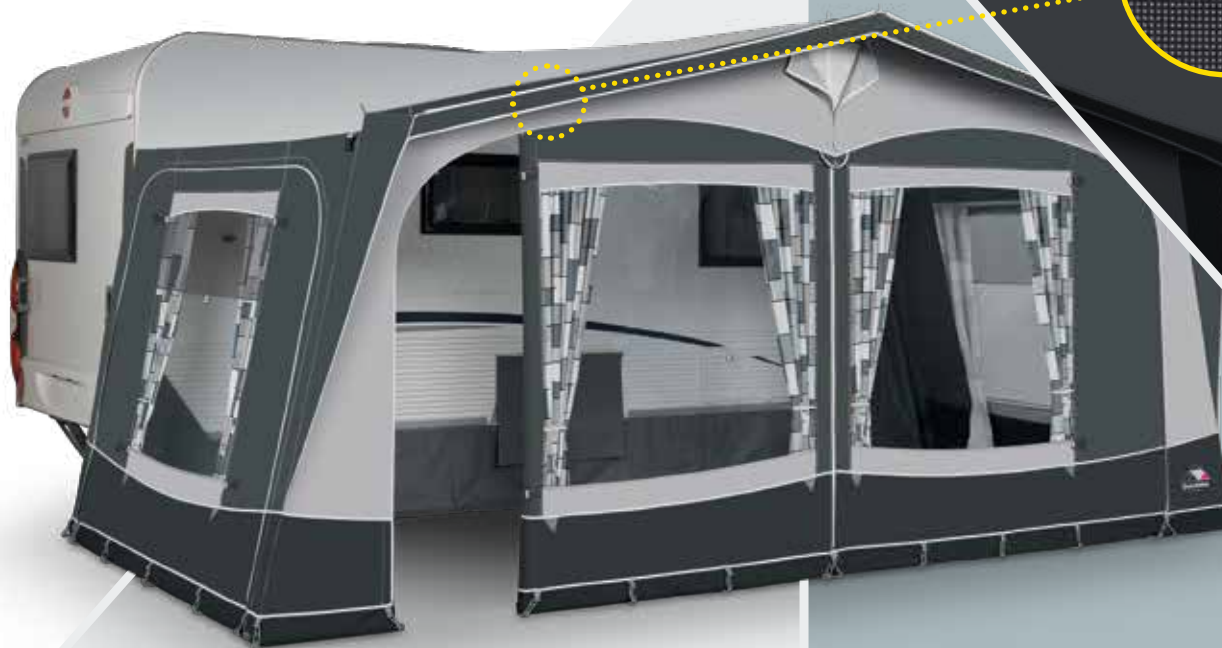

EXTRA'S	NORMAAL	ACTIEPRIJS
UITBOUW STANDAARD	799,-	559,-
UITBOUW DE LUXE	841,-	589,-
SLAAPCABINE VOOR UITBOUW	184,-	129,-

SEIZOEN

TOER

EASYGRIP

SAFELOCK SYSTEM

PRESIDENT XL300

WAAR RUIMTE EN TOPKWALITEIT SAMENKOMEN