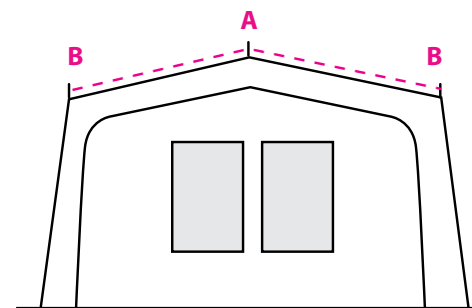

MAAT	CARAVANSOMLOOP A + B + C
2	675 – 700
3	700 – 725
4	725 – 750
5	750 – 775
6	775 – 800
7	800 – 825
8	825 – 850
9	850 – 875
10	875 – 900
11	900 – 925
12	925 – 950
13	950 – 975
14	975 – 1000
15	1000 – 1025
16	1025 – 1050
17	1050 – 1075
18	1075 – 1100
19	1100 – 1125
20	1125 – 1150
21	1150 – 1175
22	1175 – 1200

MAAT	LUIFELOMLOOP A + B
4	131 – 143 cm
5	144 – 155 cm
6	156 – 168 cm
7	169 – 180 cm
8	181 – 193 cm
9	194 – 205 cm
10	206 – 218 cm
11	219 – 230 cm
12	231 – 243 cm
13	244 – 255 cm
14	256 – 268 cm
15	269 – 280 cm
16	281 – 293 cm
17	294 – 305 cm
18-19	306 – 318 cm
20-21	319 – 331 cm
22-23	322 – 334 cm