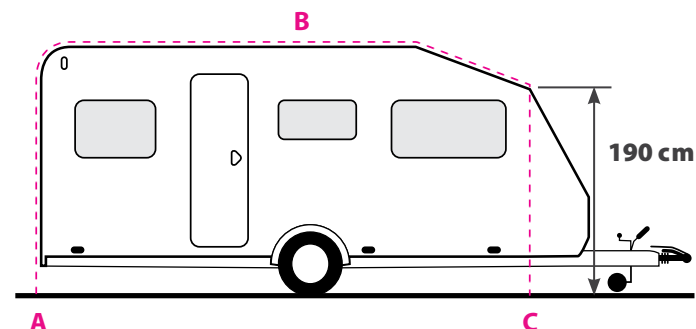

MAAT	CARAVANSOMLOOP A + B + C
2	675 – 700
3	700 – 725
4	725 – 750
5	750 – 775
6	775 – 800
7	800 – 825
8	825 – 850
9	850 – 875
10	875 – 900
11	900 – 925
12	925 – 950
13	950 – 975
14	975 – 1000
15	1000 – 1025
16	1025 – 1050
17	1050 – 1075
18	1075 – 1100
19	1100 – 1125
20	1125 – 1150
21	1150 – 1175
22	1175 – 1200

MAAT	LUIFELOMLOOP A + B
4	131 – 143 cm
5	144 – 155 cm
6	156 – 168 cm
7	169 – 180 cm
8	181 – 193 cm
9	194 – 205 cm
10	206 – 218 cm
11	219 – 230 cm
12	231 – 243 cm
13	244 – 255 cm
14	256 – 268 cm
15	269 – 280 cm
16	281 – 293 cm
17	294 – 305 cm
18-19	306 – 318 cm
20-21	319 – 331 cm
22-23	322 – 334 cm