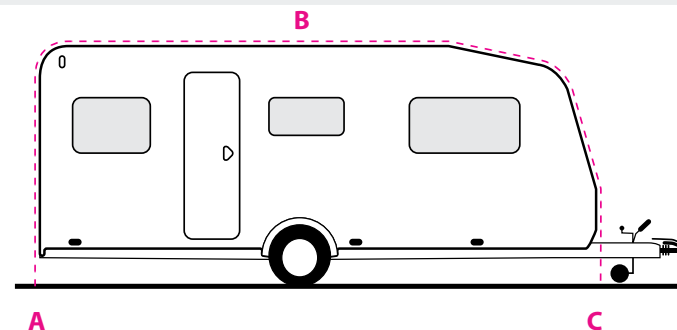

MAAT	CARAVANSOMLOOP A + B + C
2	675 – 700
3	700 – 725
4	725 – 750
5	750 – 775
6	775 – 800
7	800 – 825
8	825 – 850
9	850 – 875
10	875 – 900
11	900 – 925
12	925 – 950
13	950 – 975
14	975 – 1000
15	1000 – 1025
16	1025 – 1050
17	1050 – 1075
18	1075 – 1100
19	1100 – 1125
20	1125 – 1150
21	1150 – 1175
22	1175 – 1200

MAAT	LUIFELOMLOOP A + B
4	131 – 143 cm
5	144 – 155 cm
6	156 – 168 cm
7	169 – 180 cm
8	181 – 193 cm
9	194 – 205 cm
10	206 – 218 cm
11	219 – 230 cm
12	231 – 243 cm
13	244 – 255 cm
14	256 – 268 cm
15	269 – 280 cm
16	281 – 293 cm
17	294 – 305 cm
18-19	306 – 318 cm
20-21	319 – 331 cm
22-23	322 – 334 cm