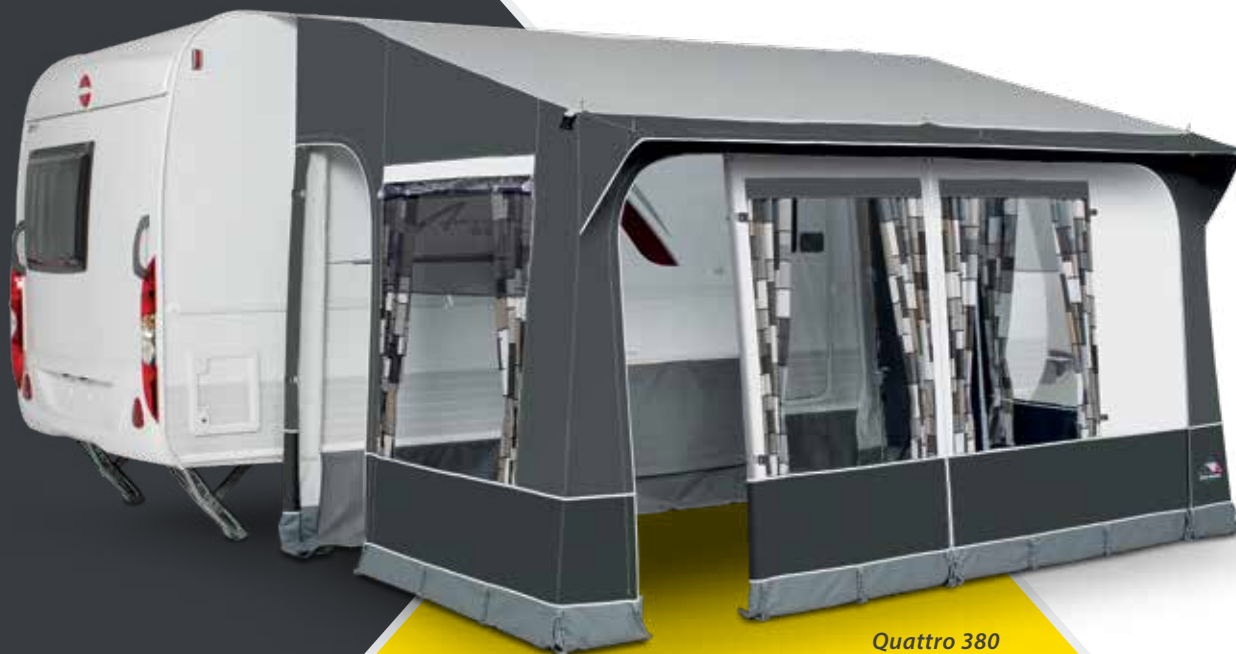

SEIZOEN

WINTER

TOER

EASYGRIP

SAFELOCK SYSTEM

Quattro 380

PRODUCT	MAAT	NORMAAL	ACTIEPRIJS
QUATTRO 225	225 X 200 cm	1.256,-	879,-
QUATTRO 275	275 X 200 cm	1.327,-	929,-
QUATTRO 380	380 X 240 cm	1.856,-	1.299,-
QUATTRO 430	430 X 240 cm	1.956,-	1.369,-
EXTRA'S	MAAT	NORMAAL	ACTIEPRIJS
WINTERSET QUATTRO 380 - 430	25 mm	199,-	139,-
WINTERSET QUATTRO 380 - 430	28 mm	213,-	149,-
BINNENHEMEL QUATTRO 380	-	156,-	109,-
BINNENHEMEL QUATTRO 430	-	170,-	119,-
MEERPRIJS ALUMINIUM FRAME VOOR 225 & 275	25 mm	-	123,-
MEERPRIJS STAAL FRAME VOOR 380 & 430	28 mm	-	120,-