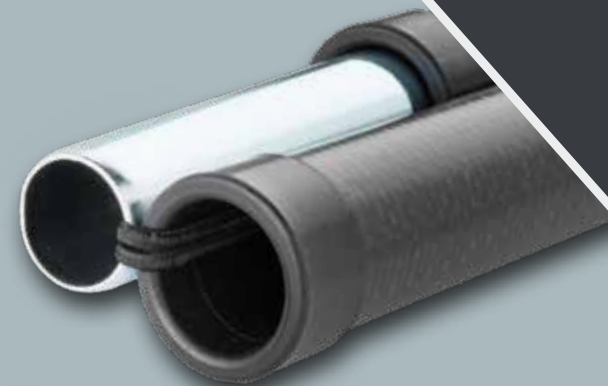

4 EASY AIR FRAME SYSTEM (EAF)

Doréma heeft als enige voortentproducent voortenten volledig voorzien van een Air systeem met de robuustheid om weken of zelfs maanden te blijven kamperen.

1

2

3

4

	ACTIEPRIJS	
1	VERANDASTANG STAAL, VERSTELBAAR VOOR MAAT 3 - 8 (120 - 215 cm)	22,-
1	VERANDASTANG STAAL, VERSTELBAAR VOOR MAAT 9 - 14 (195 - 280 cm)	25,-
1	VERANDASTANG STAAL, VERSTELBAAR VOOR MAAT 15 - 19 (270 - 355 cm)	30,-
1	VERANDASTANG ALUMINIUM, VERSTELBAAR VOOR MAAT 4 - 8 (120 - 215 cm)	30,-
1	VERANDASTANG ALUMINIUM, VERSTELBAAR VOOR MAAT 9 - 14 (195 - 280 cm)	36,-
1	VERANDASTANG ALUMINIUM, VERSTELBAAR VOOR MAAT 15 - 19 (270 - 355 cm)	41,-
1	VERANDASTANG FIBRE TECH PLUS, VERSTELBAAR VOOR MAAT 4 - 8 (115 - 210 cm)	40,-
1	VERANDASTANG FIBRE TECH PLUS, VERSTELBAAR VOOR MAAT 9 - 14 (210 - 285 cm)	55,-
1	VERANDASTANG FIBRE TECH PLUS, VERSTELBAAR VOOR MAAT 15 - 19 (270 - 340 cm)	66,-
2	DAKSTANG STAAL 25 mm RECHT, VERSTELBAAR T/M 250 cm	24,-
2	DAKSTANG STAAL 28 mm RECHT, VERSTELBAAR T/M 250 cm	29,-
2	DAKSTANG STAAL 25 mm RECHT, VERSTELBAAR 250 T/M 300 cm	29,-
2	DAKSTANG STAAL 28 mm RECHT, VERSTELBAAR 250 T/M 300 cm	34,-
2	DAKSTANG ALUMINIUM 25 mm RECHT, VERSTELBAAR T/M 250 cm	32,-
2	DAKSTANG ALUMINIUM 28 mm QUICK SYST. RECHT, VERSTELBAAR T/M 250 cm	36,-
2	DAKSTANG ALUMINIUM 28 mm QUICK SYST. RECHT, VERSTELBAAR 250 T/M 300 cm	40,-
2	DAKSTANG FIBRE TECH PLUS, RECHT, VERSTELBAAR T/M 250 cm	56,-
2	DAKSTANG FIBRE TECH PLUS, RECHT, VERSTELBAAR 250 T/M 300 cm	65,-
3	STORMSTOK STAAL 25 mm MET KLEM EN VOET, VERSTELBAAR	24,-
3	STORMSTOK STAAL 28 mm MET KLEM EN VOET, VERSTELBAAR	30,-
3	STORMSTOK ALUMINIUM 28 mm QUICK SYSTEM MET KLEM EN VOET, VERSTELBAAR	34,-
3	STORMSTOK FIBRE TECH PLUS MET KLEM EN VOET, VERSTELBAAR	47,-
4	PETLUIFELSTANG STAAL MAAT 4-9 (115 - 210 cm)	14,-
4	PETLUIFELSTANG STAAL MAAT 10-16 (210 - 295 cm)	22,-
4	PETLUIFELSTANG STAAL MAAT 17-19 (290 - 360 cm)	25,-
4	PETLUIFELSTANG ALUMINIUM MAAT 4-9 (115 - 210 cm)	22,-
4	PETLUIFELSTANG ALUMINIUM MAAT 10-16 (210 - 295 cm)	31,-
4	PETLUIFELSTANG ALUMINIUM MAAT 17-19 (290 - 360 cm)	37,-
4	PETLUIFELSTANG FIBRE TECH PLUS MAAT 4-9 (115 - 205 cm)	31,-
4	PETLUIFELSTANG FIBRE TECH PLUS MAAT 10-16 (210 - 290 cm)	49,-
4	PETLUIFELSTANG FIBRE TECH PLUS, MAAT 17-19 (270 - 340 cm)	59,-