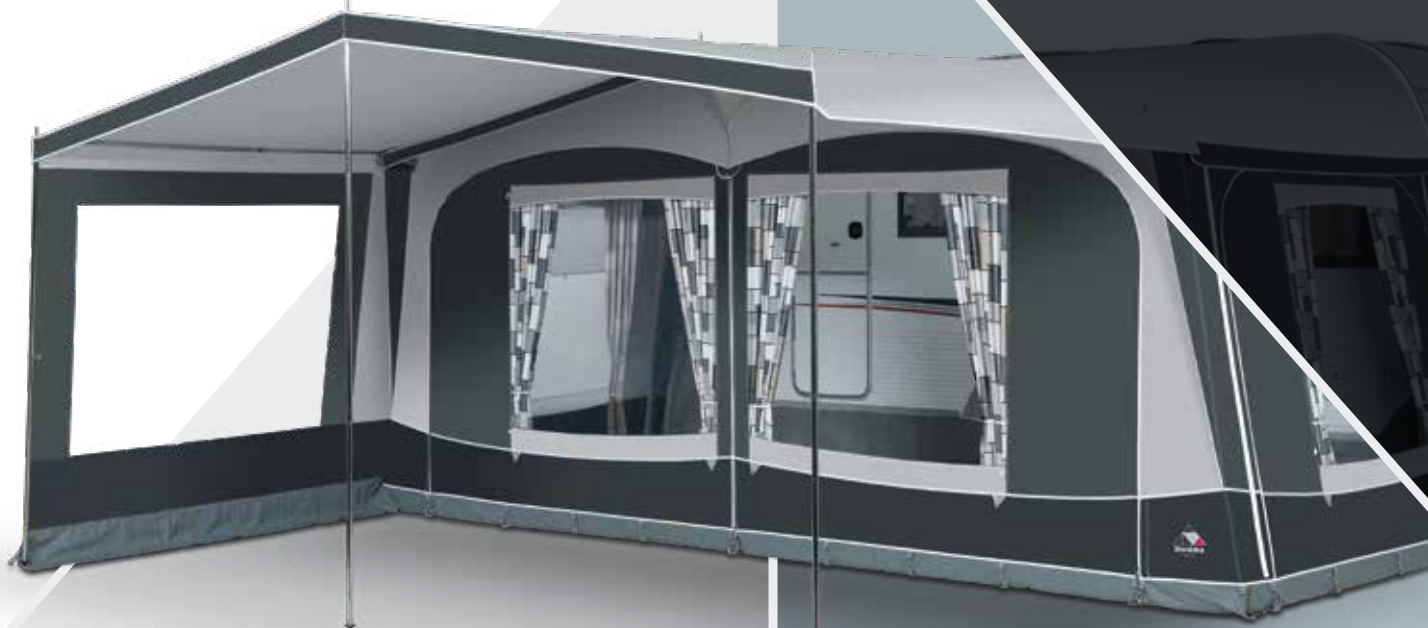

LOCARNO PLUS

RIANTE UITBREIDING VOOR ELKE TENT

TENCATE
OUTDOOR FABRICS

TECHNISCHE GEGEVENS

1. **Diepte:** 235 cm
2. **Gewicht:** maat 7 staal ca. 15,5 kg
3. **Kleuren:** blauw/grijs
   antraciet/grijs
   groen/grijs
4. **Frames optioneel:**
5. luifelframe staal EasyGrip
   - luifelframe aluminium EasyGrip
   - luifelframe Fibre Tech Plus EasyGrip

Materiaal dak en wanden: Ten Cate All Season 200 g/m²

Zijwanden: beide panelen zijn afritsbaar

NU VANAF
399,-

**VOOR HET BEPALEN VAN DE
JUISTE LUIFELMAAT ZIE PAGINA 36**

MAAT	OMLOOP MAAT	NORMAAL	ACTIEPRIJS
4	725 - 750	~~570,-~~	399,-
5	750 - 775	~~599,-~~	419,-
6	775 - 800	~~627,-~~	439,-
7	800 - 825	~~641,-~~	449,-
8	825 - 850	~~670,-~~	469,-
9	850 - 875	~~713,-~~	499,-
10	875 - 900	~~727,-~~	509,-
11	900 - 925	~~741,-~~	519,-
12	925 - 950	~~756,-~~	529,-
13	950 - 975	~~770,-~~	539,-
14	975 - 1000	~~784,-~~	549,-
15	1000 - 1025	~~813,-~~	569,-
16	1025 - 1050	~~827,-~~	579,-
17	1050 - 1075	~~856,-~~	599,-
18	1075 - 1100	~~870,-~~	609,-
19	1100 - 1125	~~884,-~~	619,-

OPTIONEEL

- luifelframe staal EasyGrip maat 4-19
- luifelframe aluminium EasyGrip maat 4-19
- luifelframe Fibre Tech Plus EasyGrip maat 4-16
- Safe Lock adapterset
- Safe Lock stormbandset (set van 2)

TOER

EXTRA'S	NORMAAL	ACTIEPRIJS
STAAL FRAME MAAT 4-9	~~196,-~~	137,-
STAAL FRAME MAAT 10-16	~~200,-~~	140,-
STAAL FRAME MAAT 17-22	~~200,-~~	140,-
ALUMINIUM FRAME MAAT 4-9	~~271,-~~	190,-
ALUMINIUM FRAME MAAT 10-16	~~286,-~~	200,-
ALUMINIUM FRAME MAAT 17-22	~~286,-~~	200,-
FIBRE TECH PLUS FRAME MAAT 4-9	~~481,-~~	337,-
FIBRE TECH PLUS FRAME MAAT 10-16	~~543,-~~	380,-