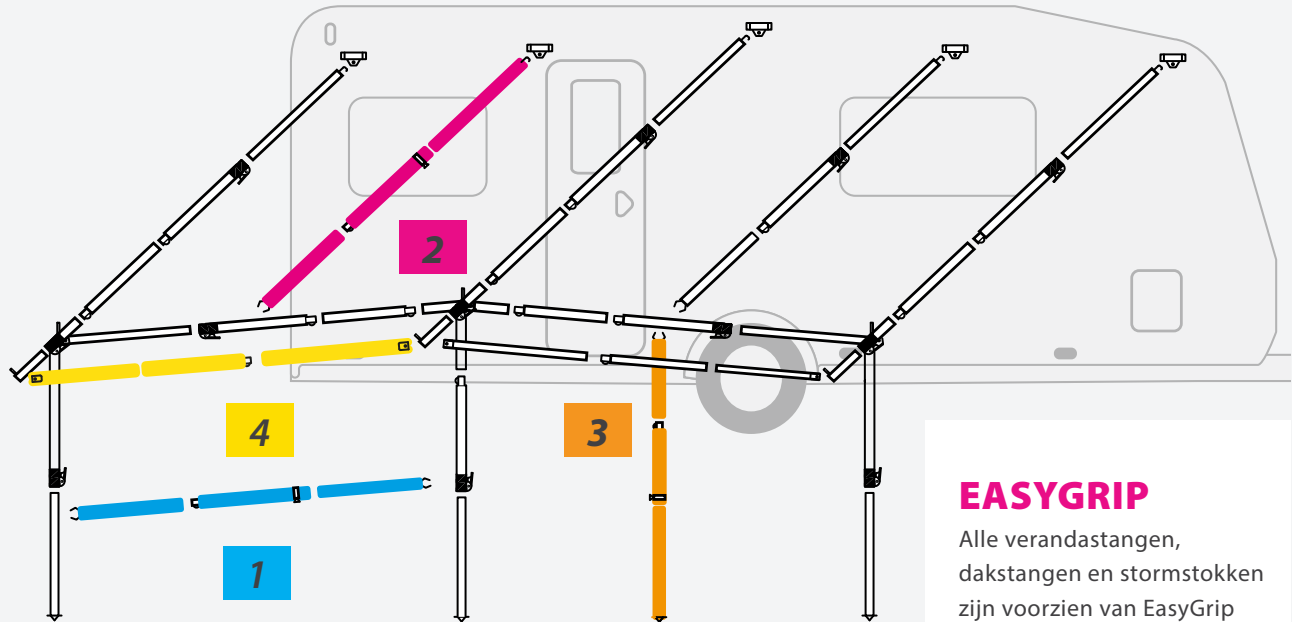

4 EASY AIR FRAME SYSTEM (EAF)

Doréma heeft als enige voortentproducent voortenten volledig voorzien van een Air systeem met de robuustheid om weken of zelfs maanden te blijven kamperen.

1

2

3

4

	ACTIEPRIJS	
1	VERANDASTANG STAAL, VERSTELBAAR VOOR MAAT 3 - 8 (120 - 215 cm)	22,-
1	VERANDASTANG STAAL, VERSTELBAAR VOOR MAAT 9 - 14 (195 - 280 cm)	25,-
1	VERANDASTANG STAAL, VERSTELBAAR VOOR MAAT 15 - 19 (270 - 355 cm)	30,-
1	VERANDASTANG ALUMINIUM, VERSTELBAAR VOOR MAAT 4 - 8 (120 - 215 cm)	30,-
1	VERANDASTANG ALUMINIUM, VERSTELBAAR VOOR MAAT 9 - 14 (195 - 280 cm)	36,-
1	VERANDASTANG ALUMINIUM, VERSTELBAAR VOOR MAAT 15 - 19 (270 - 355 cm)	41,-
1	VERANDASTANG FIBRE TECH PLUS, VERSTELBAAR VOOR MAAT 4 - 8 (115 - 210 cm)	40,-
1	VERANDASTANG FIBRE TECH PLUS, VERSTELBAAR VOOR MAAT 9 - 14 (210 - 285 cm)	55,-
1	VERANDASTANG FIBRE TECH PLUS, VERSTELBAAR VOOR MAAT 15 - 19 (270 - 340 cm)	66,-
2	DAKSTANG STAAL 25 mm RECHT, VERSTELBAAR T/M 250 cm	24,-
2	DAKSTANG STAAL 28 mm RECHT, VERSTELBAAR T/M 250 cm	29,-
2	DAKSTANG STAAL 25 mm RECHT, VERSTELBAAR 250 T/M 300 cm	29,-
2	DAKSTANG STAAL 28 mm RECHT, VERSTELBAAR 250 T/M 300 cm	34,-
2	DAKSTANG ALUMINIUM 25 mm RECHT, VERSTELBAAR T/M 250 cm	32,-
2	DAKSTANG ALUMINIUM 28 mm QUICK SYST. RECHT, VERSTELBAAR T/M 250 cm	36,-
2	DAKSTANG ALUMINIUM 28 mm QUICK SYST. RECHT, VERSTELBAAR 250 T/M 300 cm	40,-
2	DAKSTANG FIBRE TECH PLUS, RECHT, VERSTELBAAR T/M 250 cm	56,-
2	DAKSTANG FIBRE TECH PLUS, RECHT, VERSTELBAAR 250 T/M 300 cm	65,-
3	STORMSTOK STAAL 25 mm MET KLEM EN VOET, VERSTELBAAR	24,-
3	STORMSTOK STAAL 28 mm MET KLEM EN VOET, VERSTELBAAR	30,-
3	STORMSTOK ALUMINIUM 28 mm QUICK SYSTEM MET KLEM EN VOET, VERSTELBAAR	34,-
3	STORMSTOK FIBRE TECH PLUS MET KLEM EN VOET, VERSTELBAAR	47,-
4	PETLUIFELSTANG STAAL MAAT 4-9 (115 - 210 cm)	14,-
4	PETLUIFELSTANG STAAL MAAT 10-16 (210 - 295 cm)	22,-
4	PETLUIFELSTANG STAAL MAAT 17-19 (290 - 360 cm)	25,-
4	PETLUIFELSTANG ALUMINIUM MAAT 4-9 (115 - 210 cm)	22,-
4	PETLUIFELSTANG ALUMINIUM MAAT 10-16 (210 - 295 cm)	31,-
4	PETLUIFELSTANG ALUMINIUM MAAT 17-19 (290 - 360 cm)	37,-
4	PETLUIFELSTANG FIBRE TECH PLUS MAAT 4-9 (115 - 205 cm)	31,-
4	PETLUIFELSTANG FIBRE TECH PLUS MAAT 10-16 (210 - 290 cm)	49,-
4	PETLUIFELSTANG FIBRE TECH PLUS, MAAT 17-19 (270 - 340 cm)	59,-