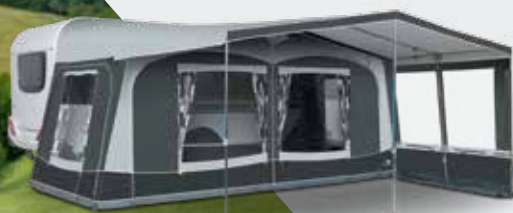

LOCARNO SEASON DÉ SEIZOENSLUIFEL

HOGE KWALITEIT / UNIVERSELE PASVORM

NU VANAF
799,-

TECHNISCHE GEGEVENS

Diepte: 235 cm
Gewicht: maat 8 ca. 33 kg
Kleuren: antraciet / grijs en blauw / grijs
Frame: extra stabiel 25 mm EasyGrip staal

Material dak en wanden: extra sterk Ten Cate All Season 240 g/m²
Zijwanden: beide panelen zijn afritsbaar

VOOR HET BEPALEN VAN DE
JUISTE LUIFELMAAT ZIE PAGINA 36