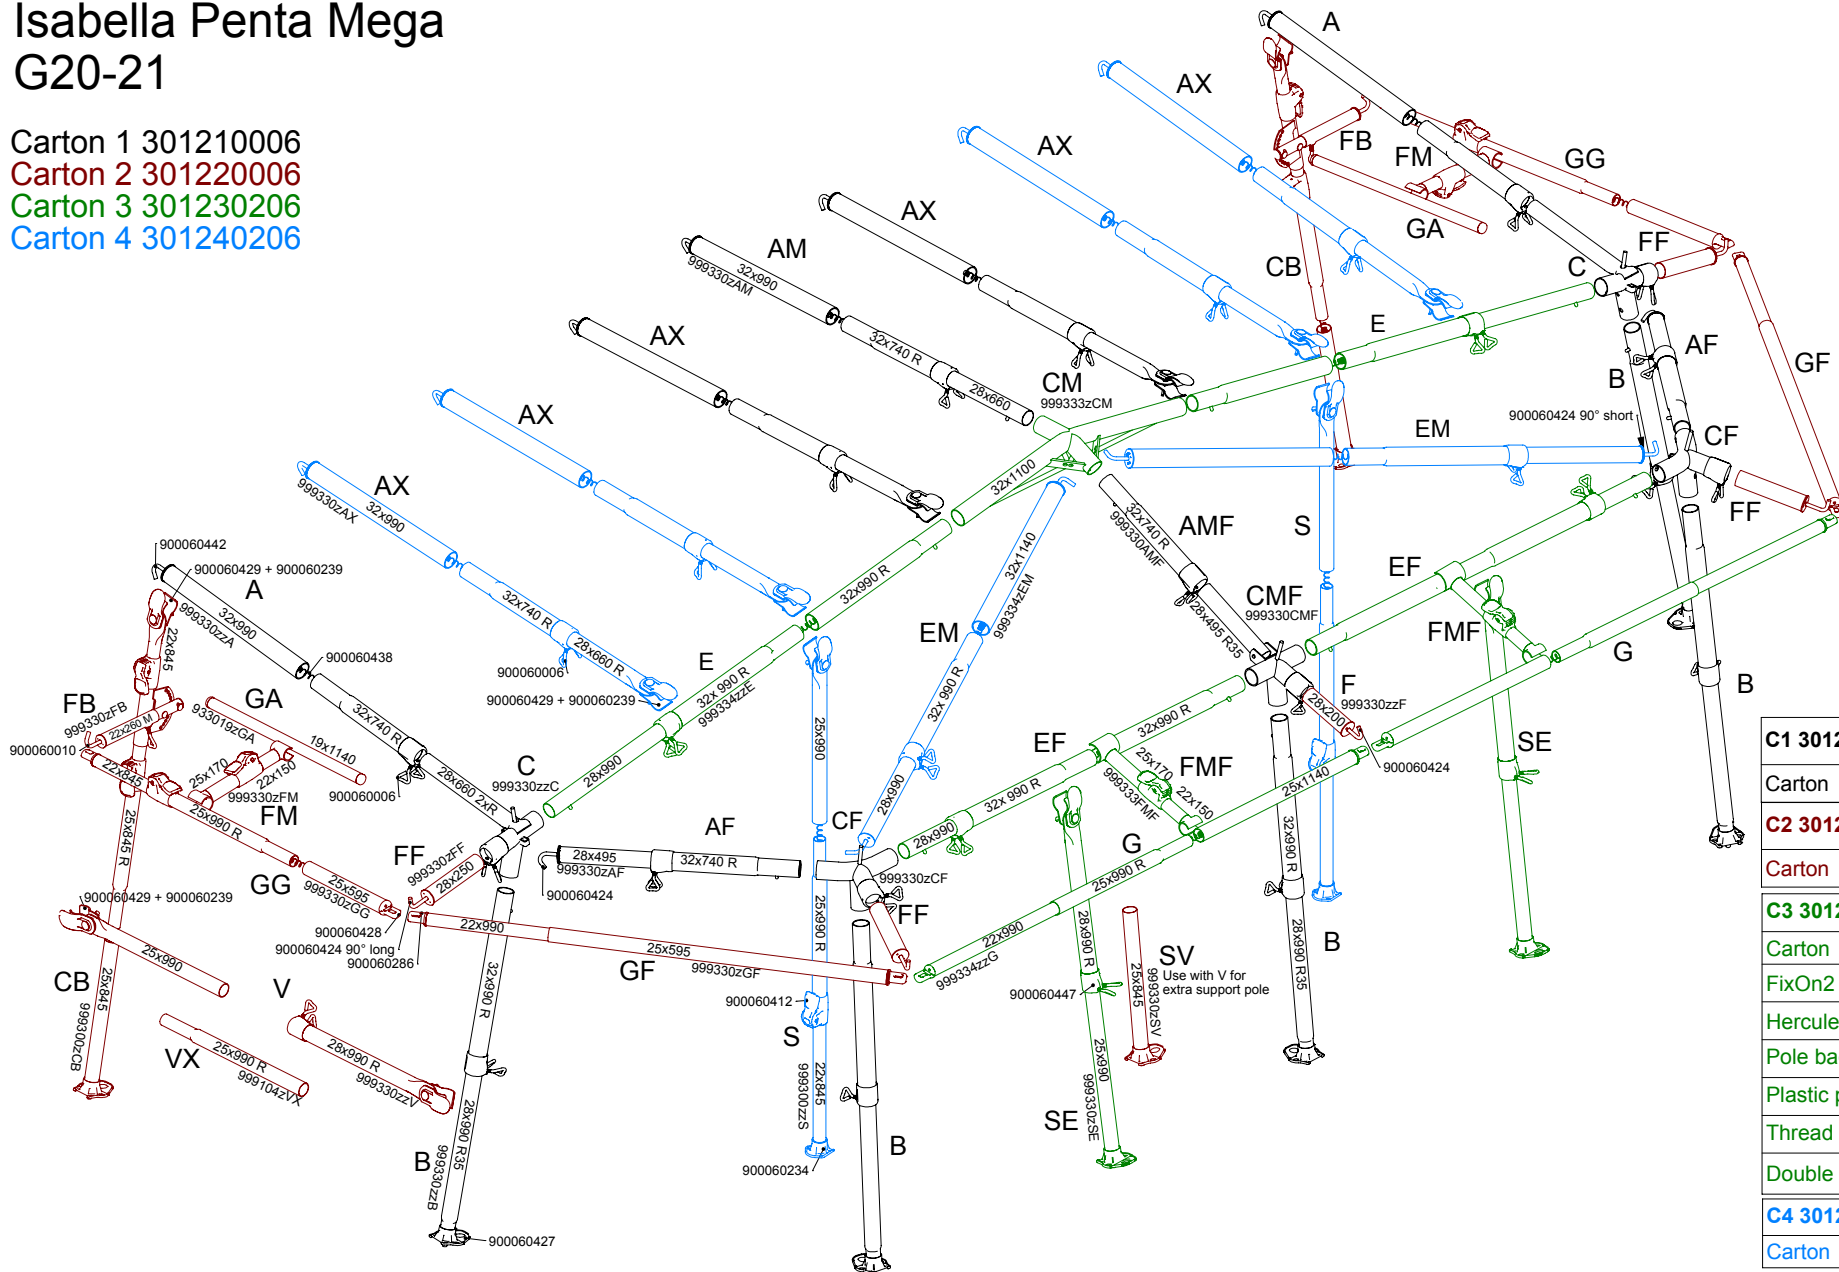

Isabella Penta Mega G20-21

Carton 1 301210006

Carton 2 301220006

Carton 3 301230206

Carton 4 301240206

C1 301210006	25,2 kg
Carton	Medium
C2 301220006	14,5 kg
Carton	Small
C3 301230206	23,7 kg
Carton	Medium
FixOn2	2
Hercules 32mm	1
Pole bag	4
Plastic peg bag	2
Thread peg bag	1
Double channel 75 cm	2
C4 301240206	18,3 kg
Carton	Small

Dato/Date	Version no.	Enheder/Units
22-06-2015	09	mm