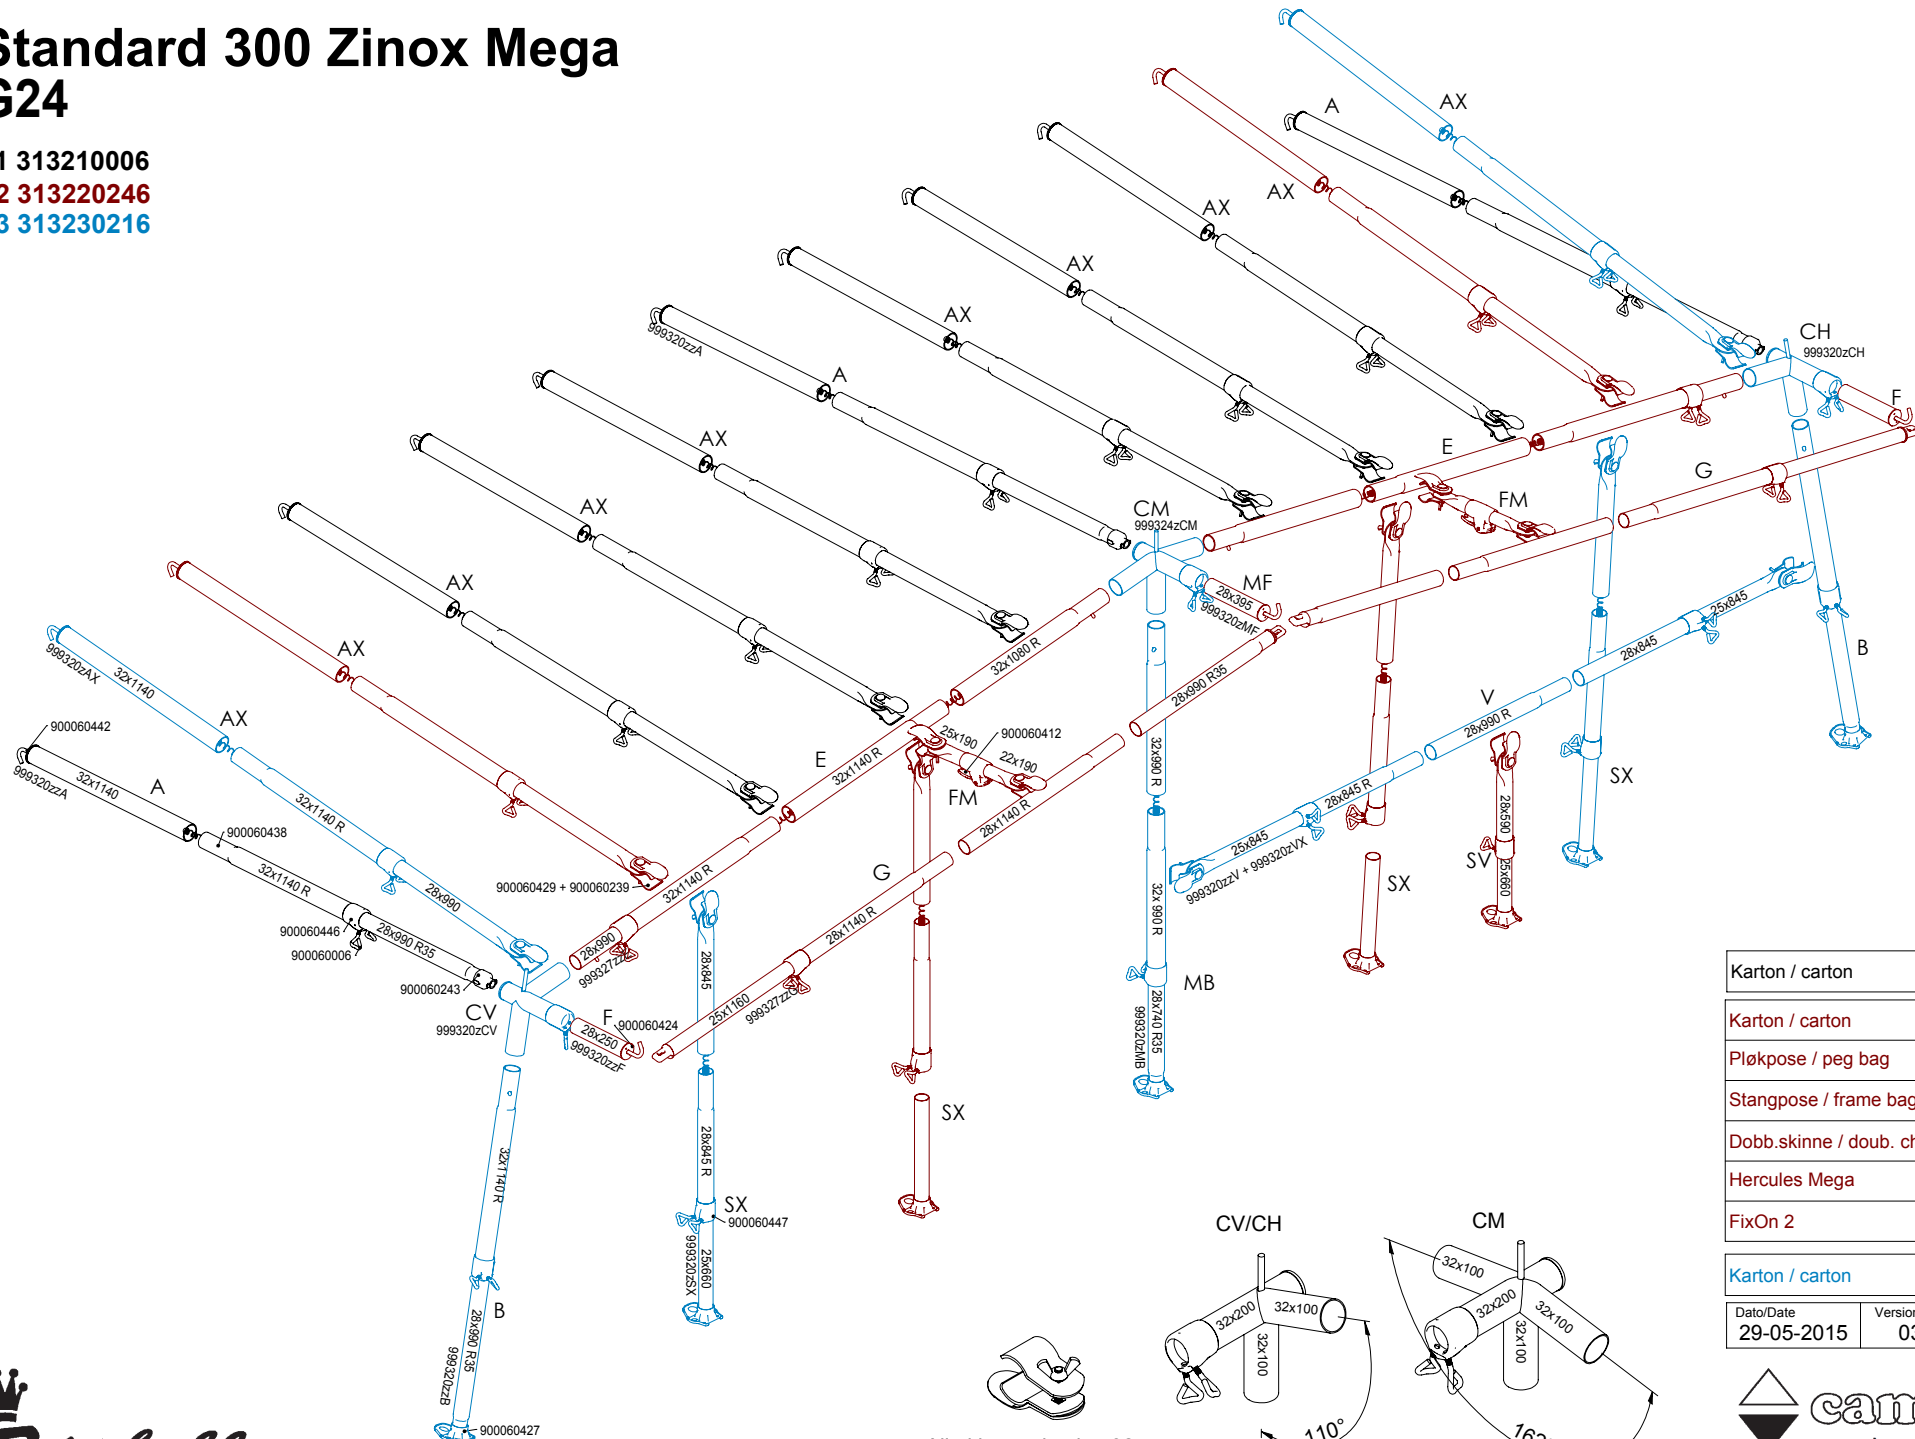

Standard 300 Zinox Mega G24

C1 313210006

C2 313220246

C3 313230216

Karton / carton	Small	
Karton / carton	Medium	
Pløkkepose / peg bag	3	
Stangpose / frame bag	2	
Dobb.skinne / doub. channel	2	
Hercules Mega	1	
FixOn 2	2	
Karton / carton	Medium	
Dato/Date	Version no.	Enheder/Units
29-05-2015	03	mm

Alle klemmebeslag 32mm