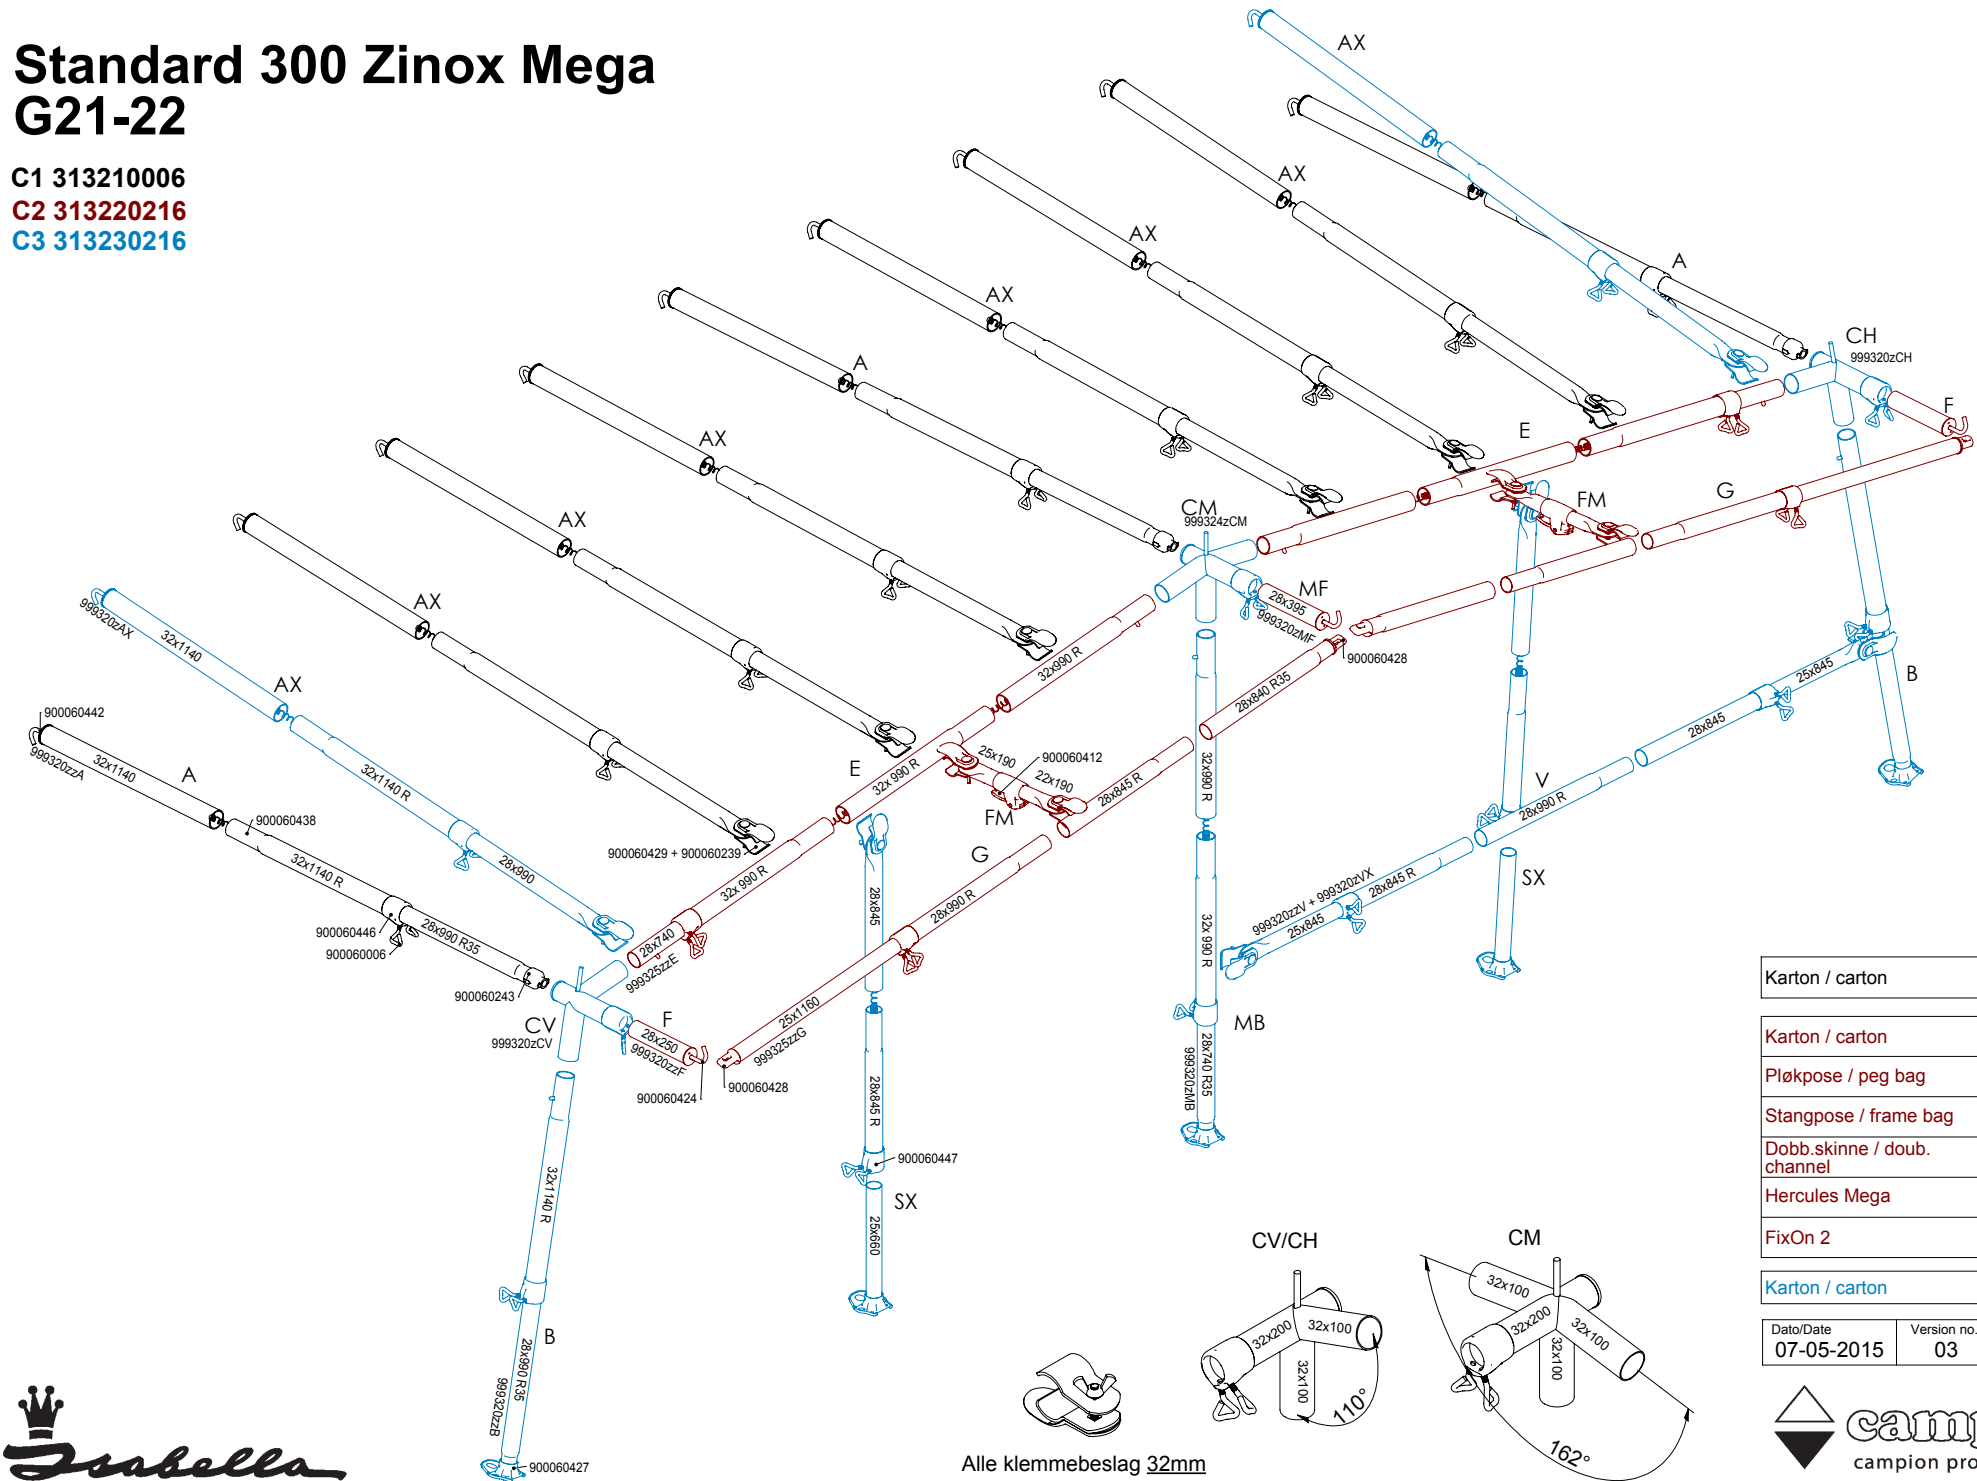

Standard 300 Zinox Mega G21-22

C1 313210006

C2 313220216

C3 313230216

Karton / carton	Small
-----------------	-------

Karton / carton	Small
Pløkkepose / peg bag	3
Stangpose / frame bag	2
Dobb.skinne / doub. channel	2
Hercules Mega	1
FixOn 2	2

Karton / carton	Medium
-----------------	--------

Dato/Date	Version no.	Enheder/Units
07-05-2015	03	mm

Alle klemmebeslag 32mm