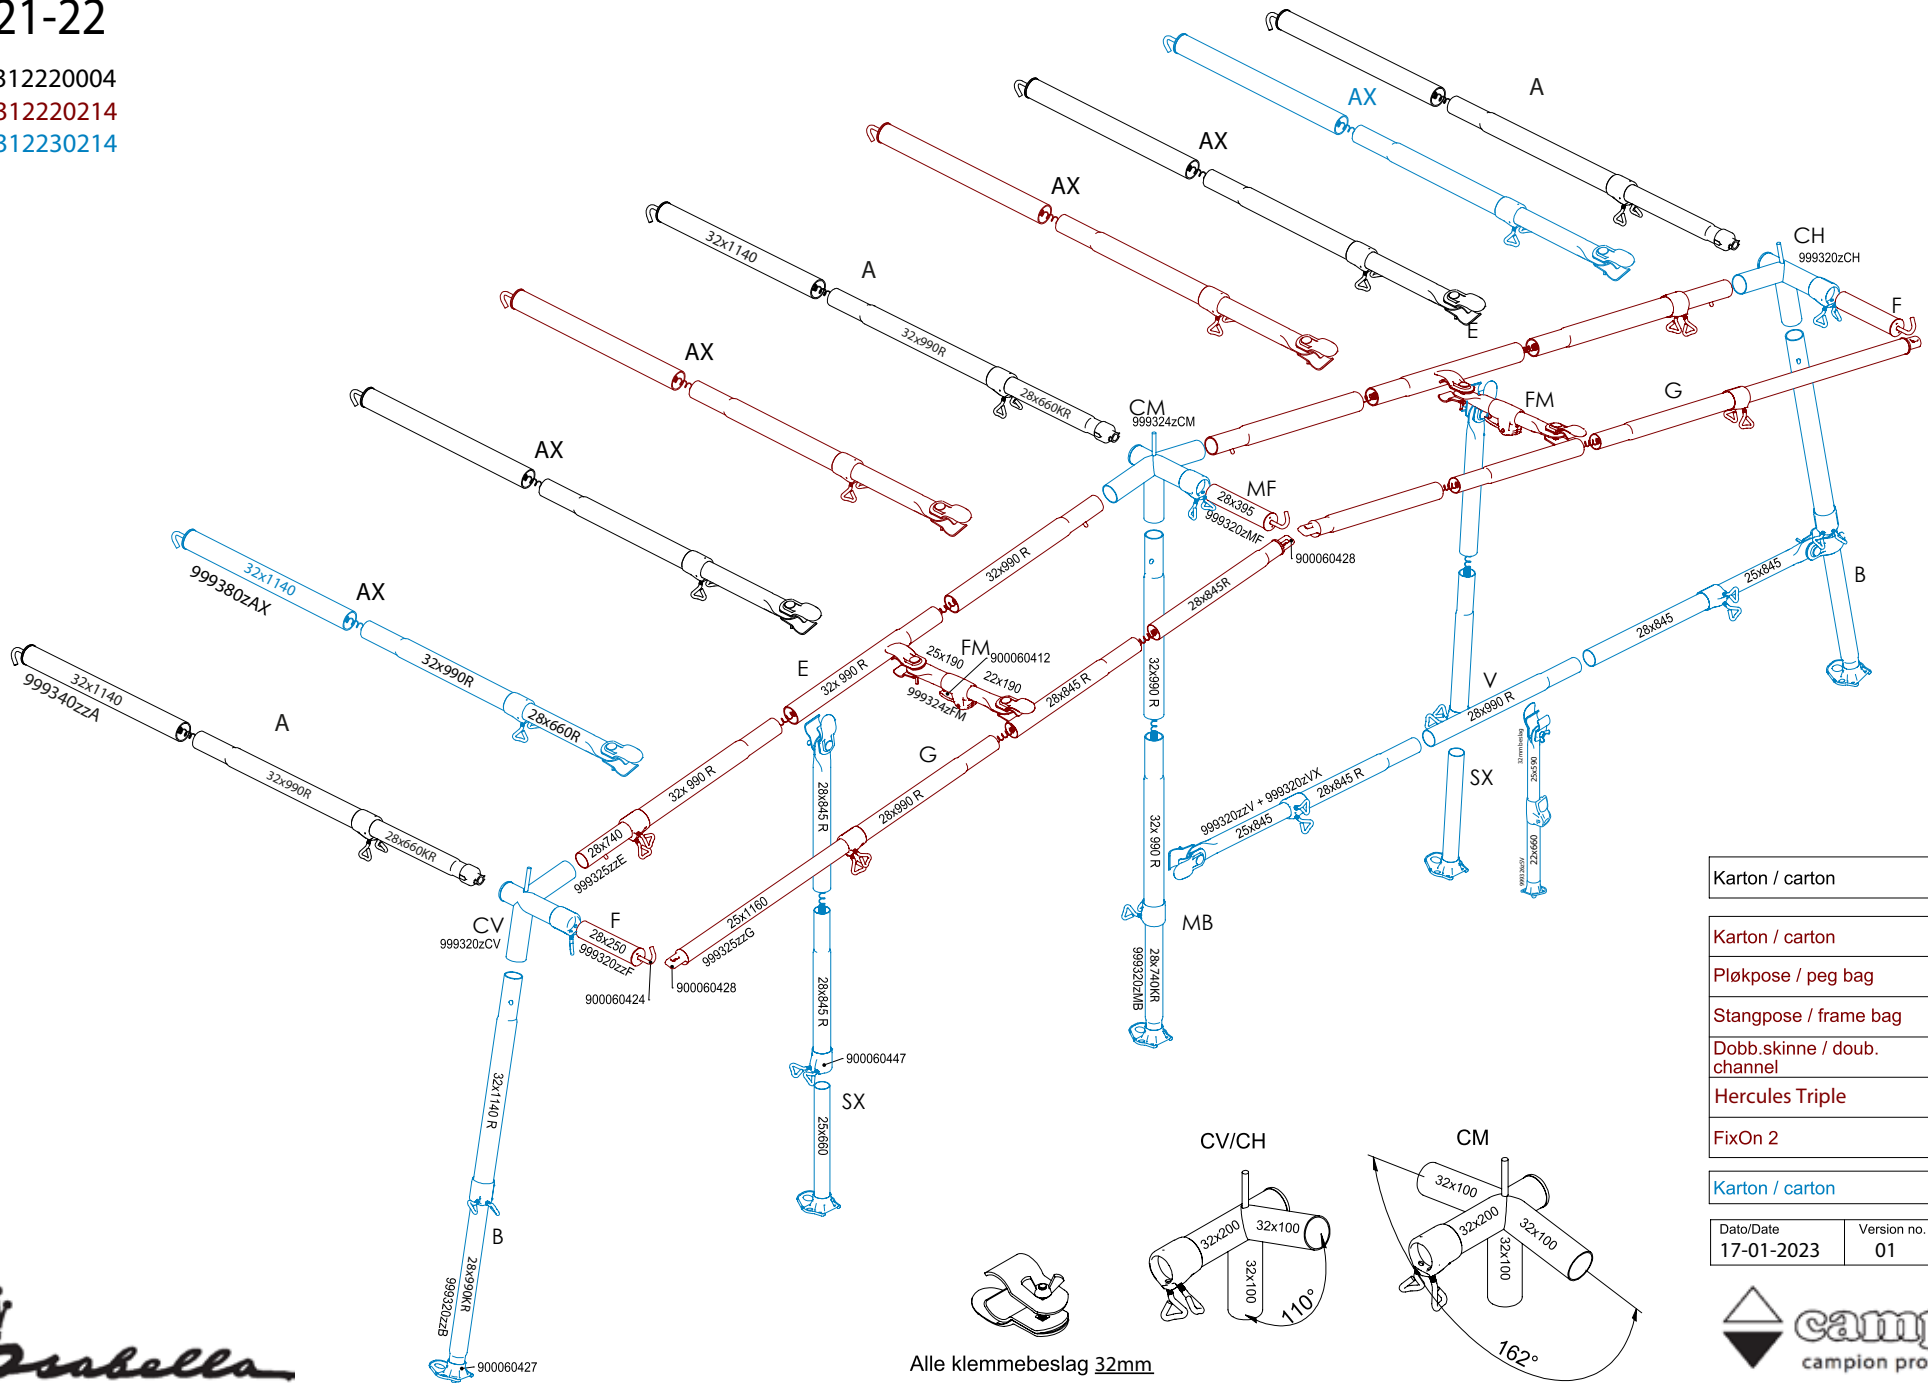

Standard 240/250 Zinox Mega G21-22

C1 312220004

C2 312220214

C3 312230214

Alle klemmebeslag 32mm

Karton / carton	Small	
Karton / carton	Small	
Pløkpøse / peg bag	3	
Stangpose / frame bag	2	
Dobb.skinne / doub. channel	2	
Hercules Triple	1	
FixOn 2	2	
Karton / carton	Medium	
Dato/Date	Version no.	Enheder/Units
17-01-2023	01	mm