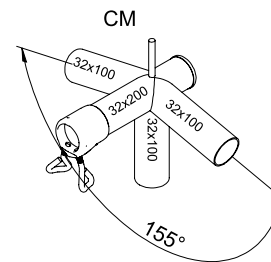

# Standard 240/250 Zinox Mega G16

C1 312220004

C2 312220164

Karton / carton	Small
-----------------	-------

Karton / carton	Medium
-----------------	--------

Pløkpose / peg bag	3
--------------------	---

Stangpose / frame bag	2
-----------------------	---

Dobb.skinne / doub. channel	1
-----------------------------	---

Hercules Triple	1
-----------------	---

Dato/Date	Version no.	Enheder/Units
17-01-2023	01	mm

Alle klemmebeslag 32mm