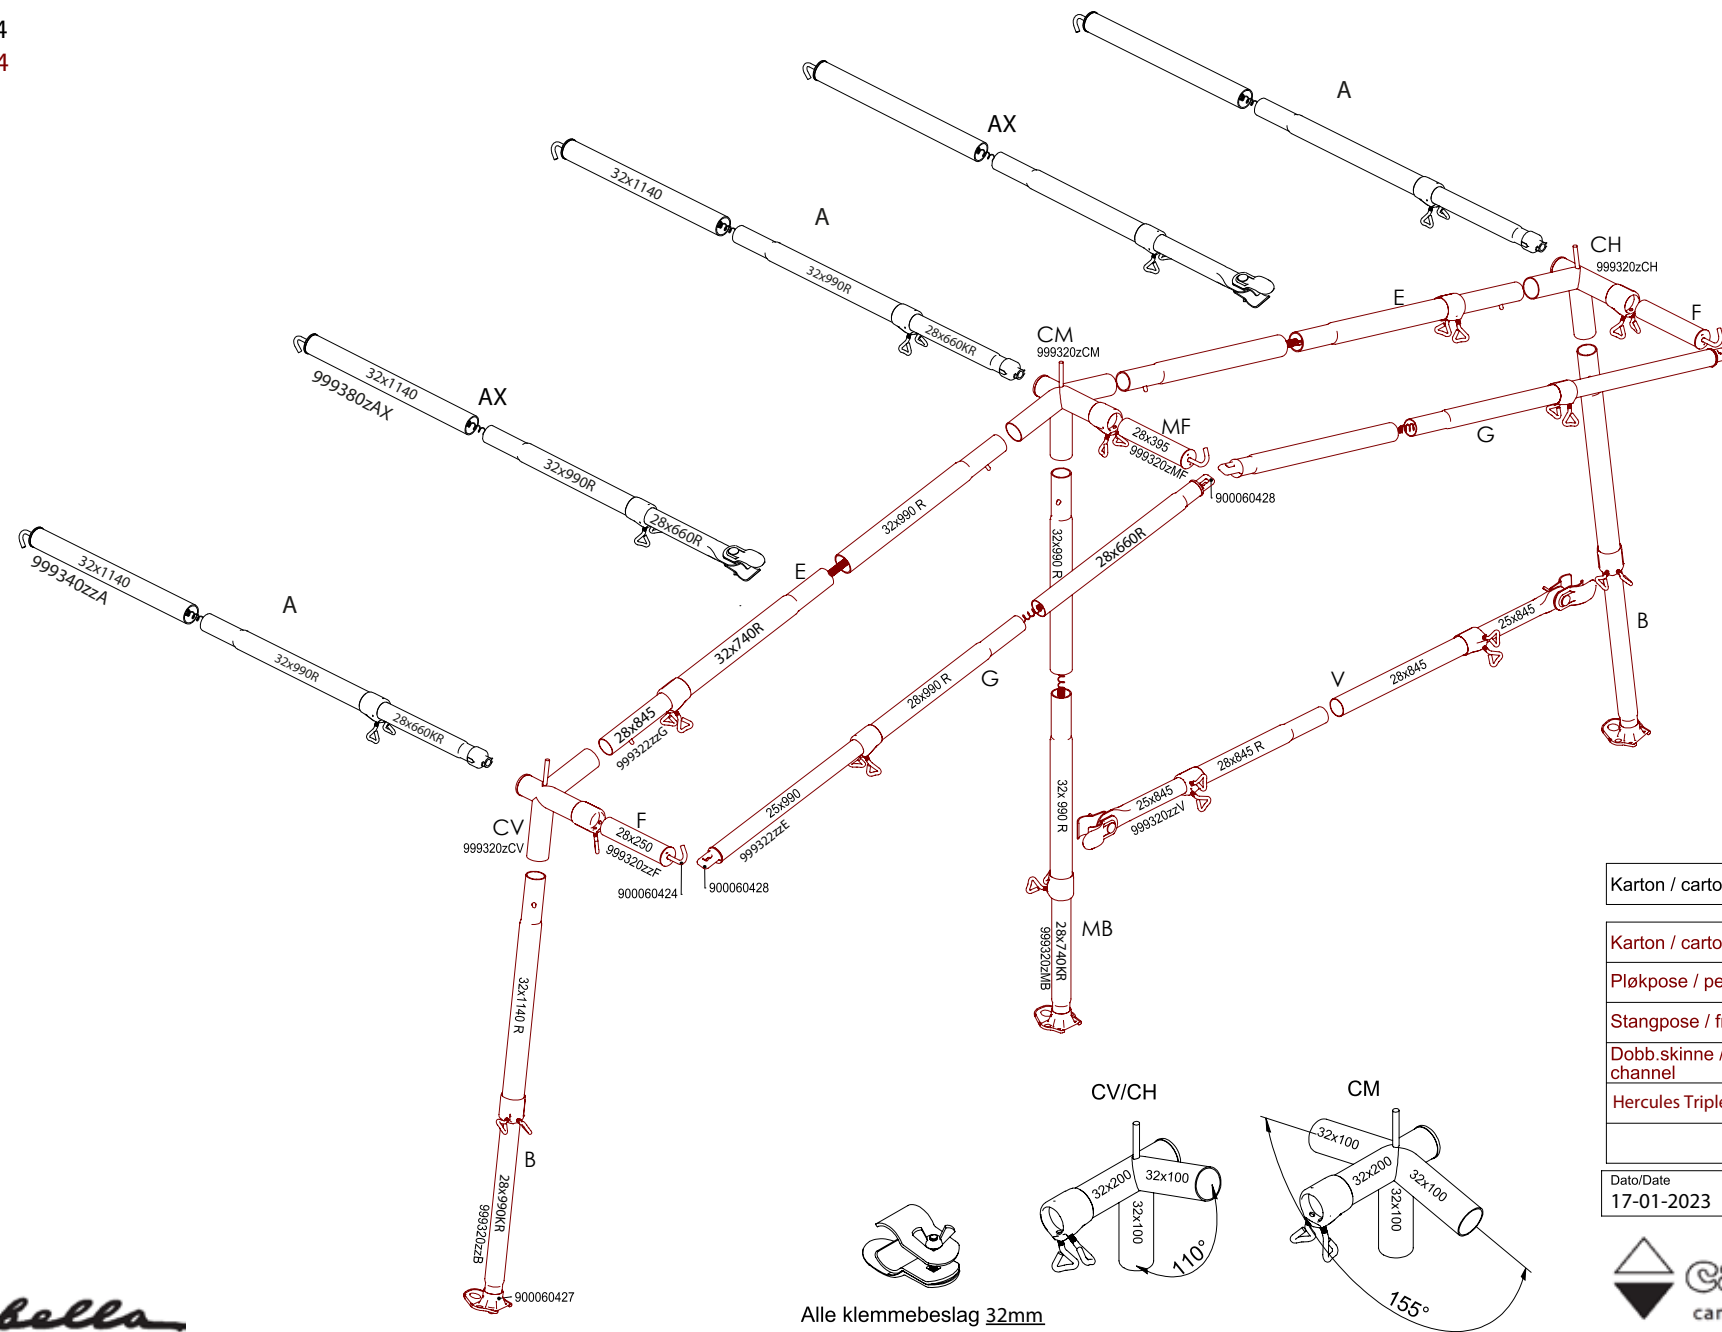

# Standard 240/250 Zinox Mega G16

C1 312220004

C2 312220164

Karton / carton	Small
-----------------	-------

Karton / carton	Medium
-----------------	--------

Pløkpose / peg bag	3
--------------------	---

Stangpose / frame bag	2
-----------------------	---

Dobb.skinne / doub. channel	1
-----------------------------	---

Hercules Triple	1
-----------------	---

Dato/Date	Version no.	Enheder/Units
17-01-2023	01	mm

Alle klemmebeslag 32mm