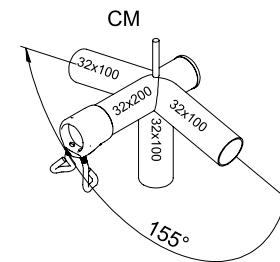

# Standard 300 Zinox Mega G16

C1 312220000

C2 313220160

Karton / carton	Small
-----------------	-------

Karton / carton	Medium
-----------------	--------

Pløkkpose / peg bag	3
---------------------	---

Stangpose / frame bag	2
-----------------------	---

Dobb.skinne / doub. channel	1
-----------------------------	---

Hercules Triple	1
-----------------	---

Dato/Date	Version no.	Enheder/Units
30-05-2023	01	mm

Alle klemmebeslag 32mm