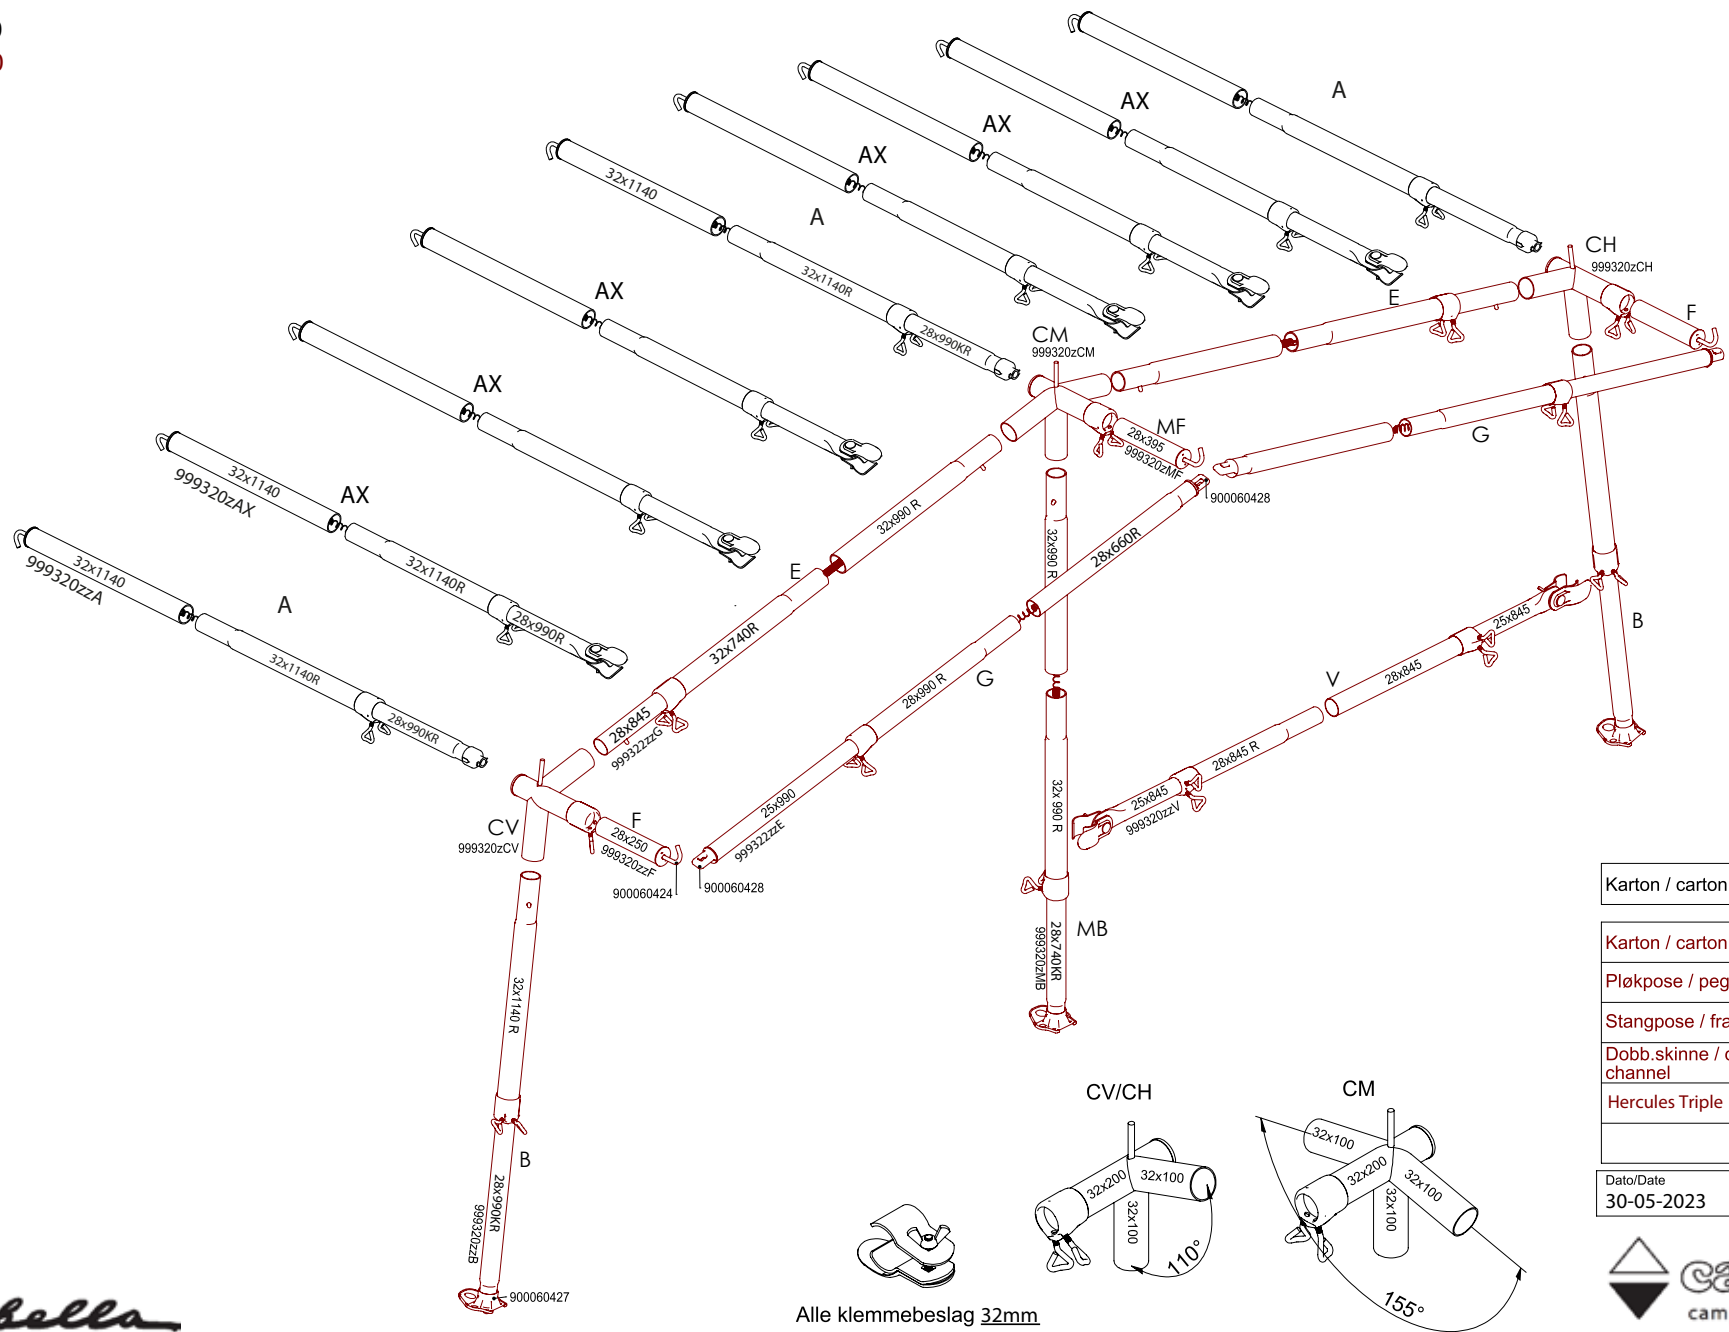

# Standard 300 Zinox Mega G16

C1 312220000

C2 313220160

Karton / carton	Small
-----------------	-------

Karton / carton	Medium
-----------------	--------

Pløkkpose / peg bag	3
---------------------	---

Stangpose / frame bag	2
-----------------------	---

Dobb.skinne / doub. channel	1
-----------------------------	---

Hercules Triple	1
-----------------	---

Dato/Date	Version no.	Enheder/Units
30-05-2023	01	mm

Alle klemmebeslag 32mm