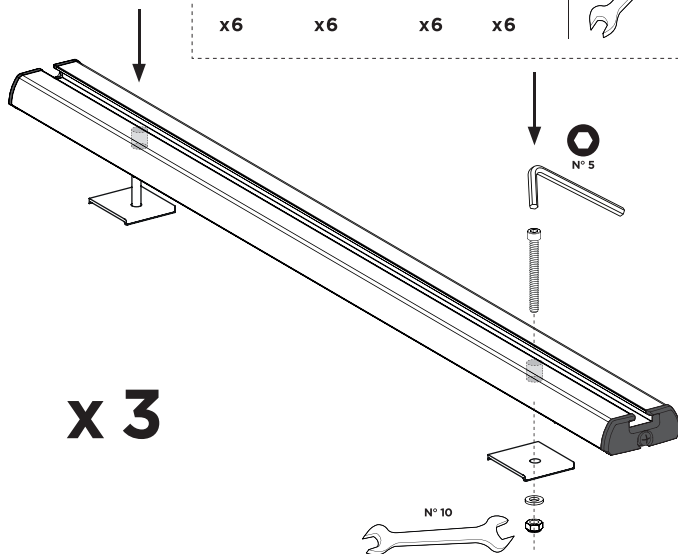

501-8843-02