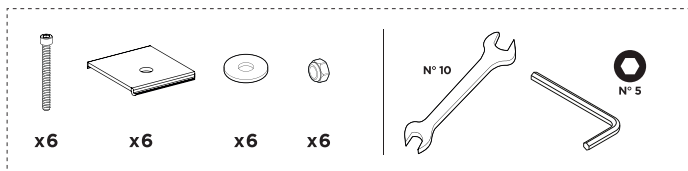

501-8843-02