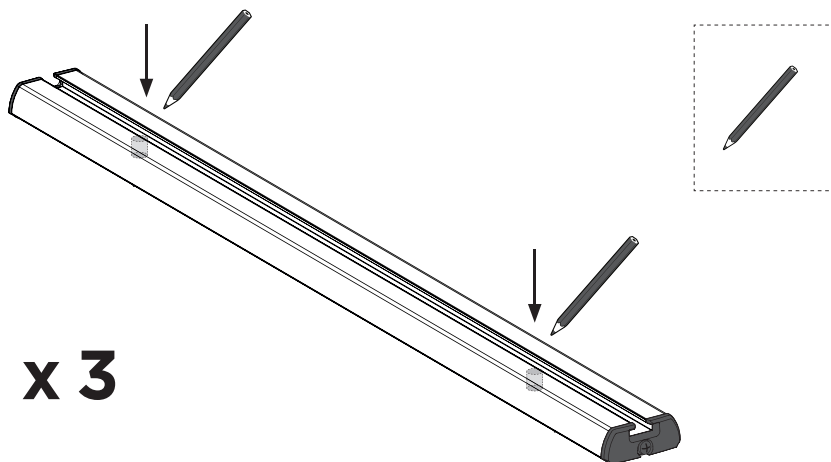

➤ Instructions

Thule VeloSlide - Rail kit 70 cm

1

	A	B	C
VeloSlide	> 2 m	580 mm	1125 mm
VeloSlide SV	> 1.85 m	580 mm	975 mm

1

2

A

B