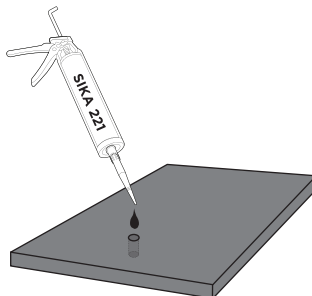

➤ Instructions

Thule VeloSlide - Rail kit 70 cm

1

	A	B	C
VeloSlide	> 2 m	580 mm	1125 mm
VeloSlide SV	> 1.85 m	580 mm	975 mm

1

2

A

B