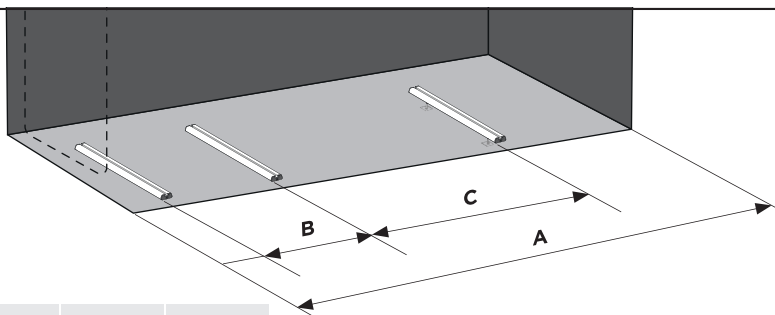

➤ Instructions

Thule VeloSlide - Rail kit 70 cm

1

	A	B	C
VeloSlide	> 2 m	580 mm	1125 mm
VeloSlide SV	> 1.85 m	580 mm	975 mm

1

2

A

B