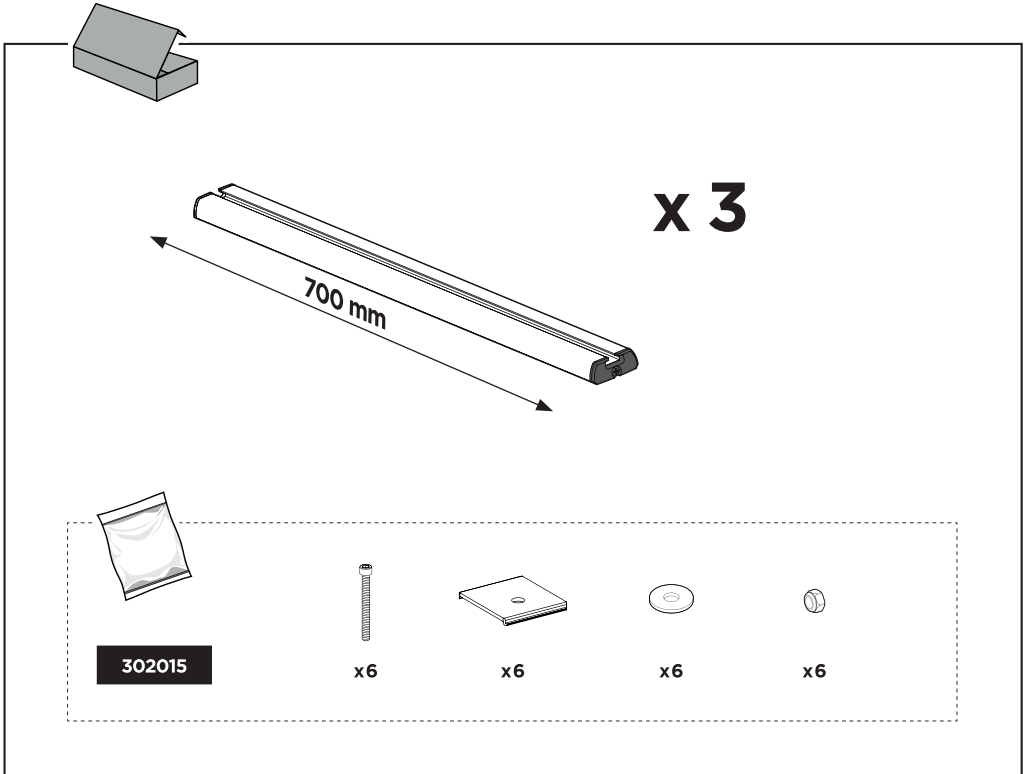

➤ Instructions

Thule VeloSlide - Rail kit 70 cm

1

	A	B	C
VeloSlide	> 2 m	580 mm	1125 mm
VeloSlide SV	> 1.85 m	580 mm	975 mm

1

2

A

B