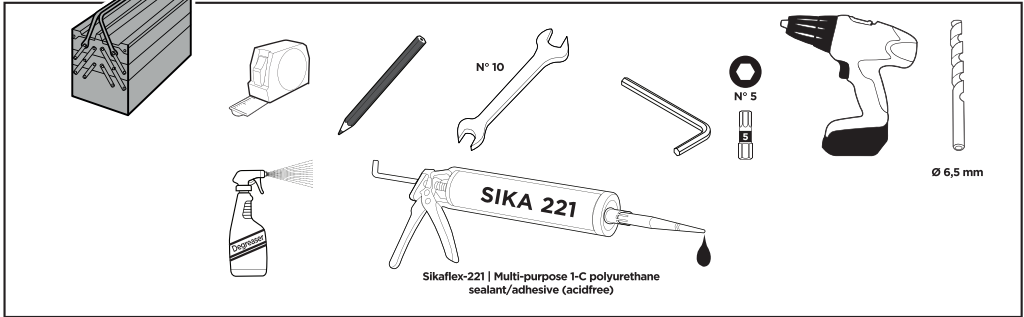

➤ Instructions

Thule VeloSlide - Rail kit 70 cm

1

	A	B	C
VeloSlide	> 2 m	580 mm	1125 mm
VeloSlide SV	> 1.85 m	580 mm	975 mm

1

2

A

B