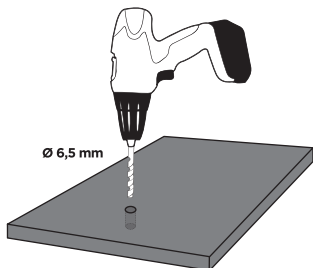

➤ Instructions

Thule VeloSlide - Rail kit 70 cm

1

	A	B	C
VeloSlide	> 2 m	580 mm	1125 mm
VeloSlide SV	> 1.85 m	580 mm	975 mm

1

2

A

B