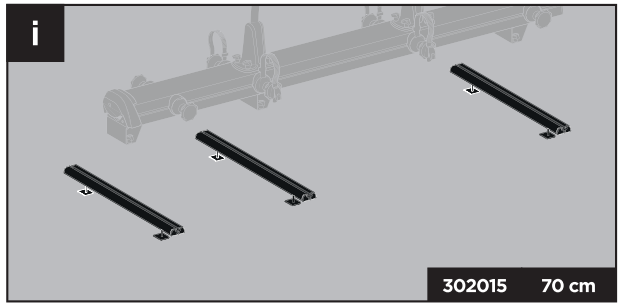

➤ Instructions

Thule VeloSlide - Rail kit 70 cm

1

	A	B	C
VeloSlide	> 2 m	580 mm	1125 mm
VeloSlide SV	> 1.85 m	580 mm	975 mm

1

2

A

B