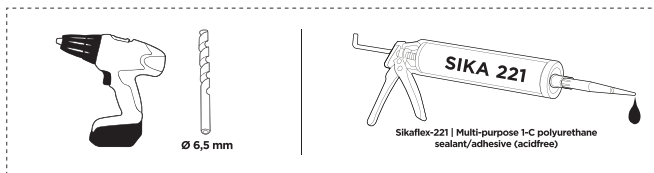

➤ Instructions

Thule VeloSlide - Rail kit 70 cm

1

	A	B	C
VeloSlide	> 2 m	580 mm	1125 mm
VeloSlide SV	> 1.85 m	580 mm	975 mm

1

2

A

B