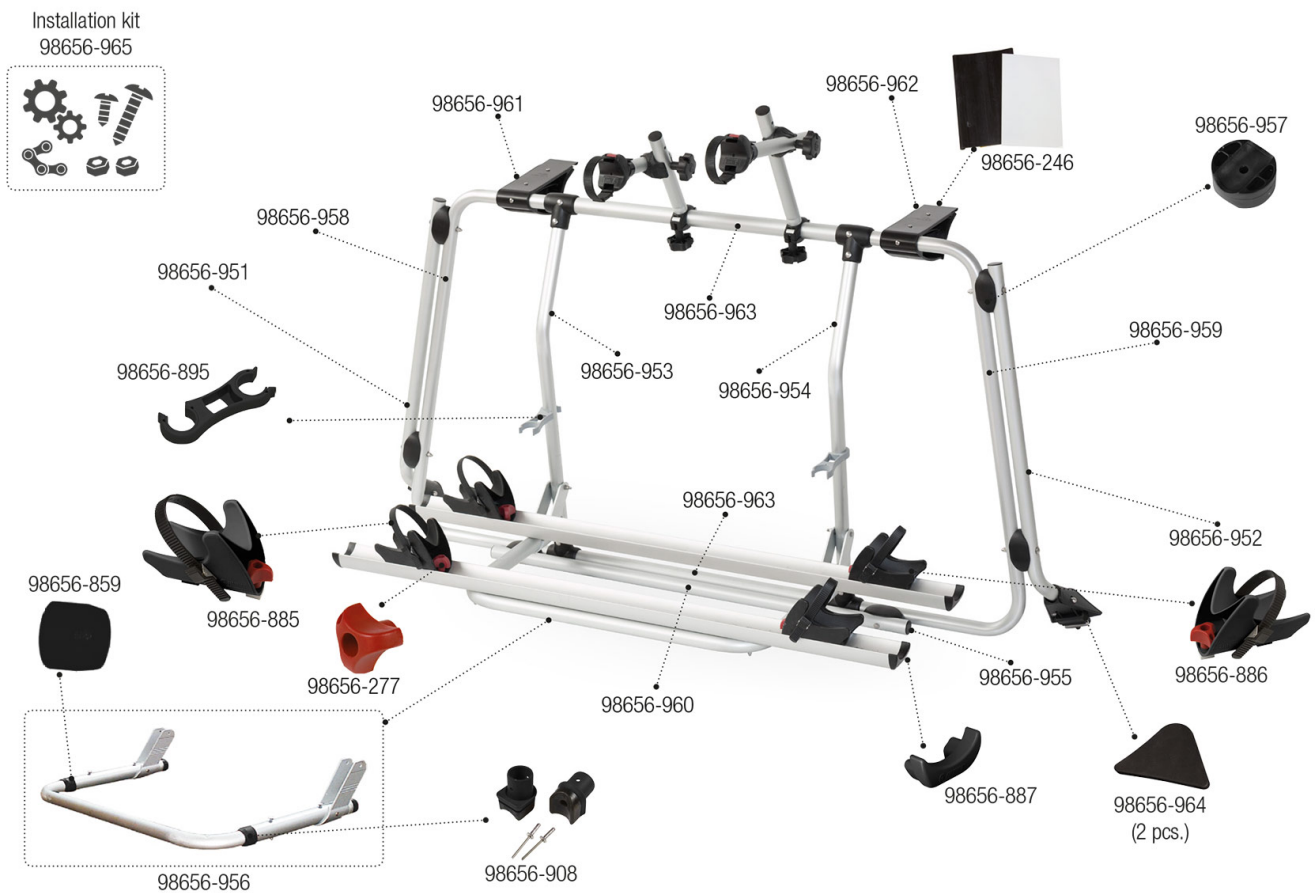

Carry-Bike VW T5 Pro

Code 02093C71-

Code	Omschrijving	Price *
98656-246	 KIT ANTISCRATCH PROTECTION CB	€ 13,40
98656-277	RED HANDWHEEL RAIL PREMIUM	€ 1,60

98656-859

BUTT STRAP 35/30 BLACK

€ 1,20

98656-885

LEFT SLIDING WEDGE RAIL PREMIUM BLACK

€ 24,60

98656-886

RIGHT SLIDING WEDGE RAIL PREMIUM BLACK

€ 24,60

98656-887

RAIL PREMIUM CAP BLACK

€ 4,90

98656-895

98656-957

BLACK SPACER CB VW T5 PRO

€ 7,90

98656-958

KIT LEFT SIDE TUBE VWT5 PRO

€ 39,00

98656-959

KIT RIGHT SIDE TUBE VWT5 PRO