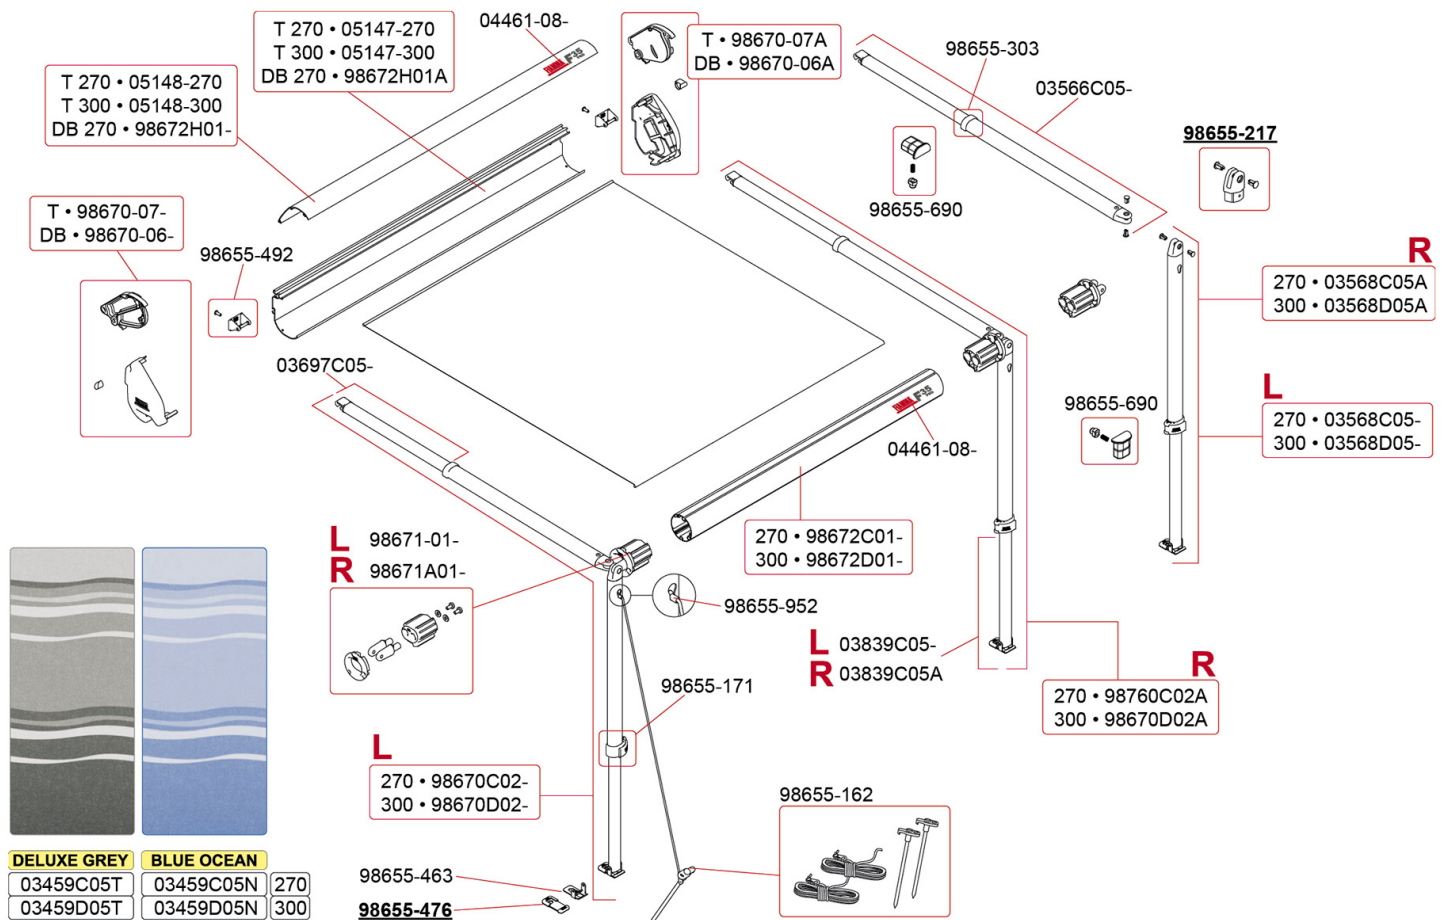

F35 Pro Titanium 270-300 - Deep Black 270 Version 2013

S/N > 9357900 (F701991)

Code	Omschrijving	Price *
03459C05N	CANOPY 270 BLUE OCEAN F35 PRO	€ 114,00
03459C05T	CANOPY 270 DELUXE GREY F35 PRO	€ 114,00
03459D05N	CANOPY 300 BLUE OCEAN F35 PRO	€ 114,00
03459D05T	CANOPY 300 DELUXE GREY F35 PRO	€ 114,00
03566C05-	RAFTER 270 F35 PRO 05	€ 47,70
03568C05-	LEFT SUPPORT LEG F35 270-300	€ 62,60
03568C05A	RIGHT SUPP. LEG F35 270-300 05 07	€ 62,60
03568D05-	LEFT SUPPORT LEG F35 300	€ 62,60
03568D05A	RIGHT SUPP. LEG F35 300	€ 62,60