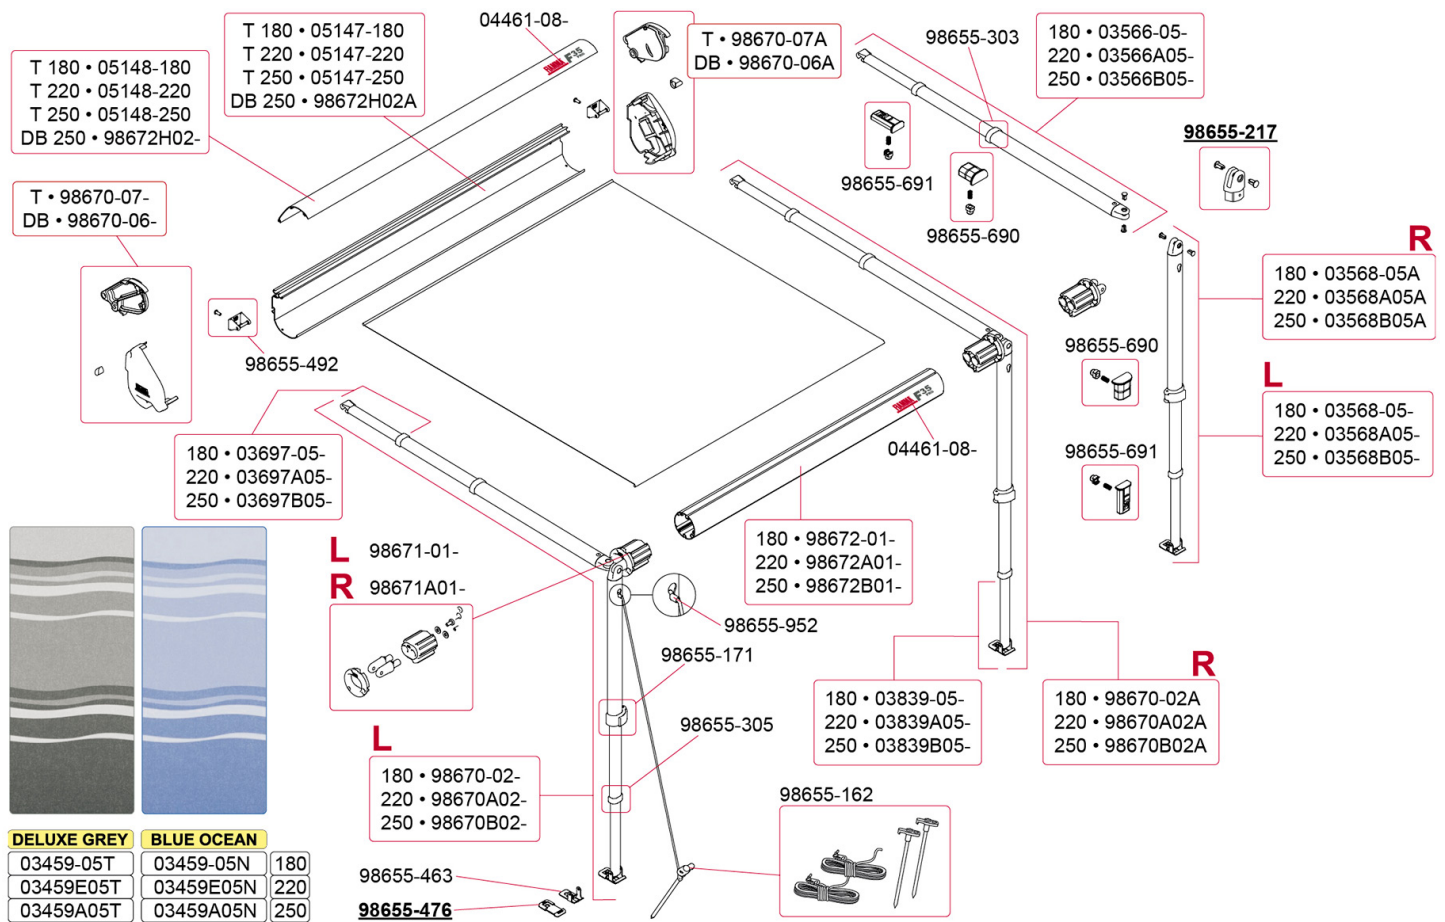

# Zoek onderdelen

Alle illustraties en specificaties zijn gebaseerd op de meest recente informatie ten tijde van de publicatie.

\*De genoemde prijzen zijn adviesverkoopprijzen exclusief BTW. Montage, transport en mogelijke extra kosten niet inbegrepen.

## F35 Pro Titanium 180-250 - Deep Black 250 Version 2013

S/N > 9357900 (F701991)

Code	Omschrijving	Price *
03459-05N	CANOPY 180 BLUE OCEAN F35 PRO	€ 74,90
03459-05T	CANOPY 180 DELUXE GREY F35 PRO	€ 74,90
03459A05N	CANOPY 250 BLUE OCEAN F35 PRO	€ 95,40
03459A05T	CANOPY 250 DELUXE GREY F35	€ 95,40
03459E05N	CANOPY 220 BLUE OCEAN F35 PRO	€ 109,00
03459E05T	CANOPY 220 DELUXE GREY F35 PRO	€ 109,00
03566-05-	RAFTER 180 F35 PRO 05	€ 47,70
03566A05-	RAFTER 220 F35 PRO 05	€ 47,70
03566B05-	RAFTER 250 F35 PRO 05	€ 47,70

98670-07-	LEFT LEAD BAR AND CASE END CAP F35 PRO TITAN	€ 23,70
98670-07A	RIGHT LEAD BAR AND CASE END CAP F35 PRO TITAN	€ 23,70
98670A02-	LEFT RAFTER+SUPPORT LEG F35 220 13	€ 123,00
98670A02A	RIGHT RAFTER+SUPPORT LEG F35 220 13	€ 123,00
98670B02-	LEFT RAFTER+SUPPORT LEG F35 250 13	€ 127,00
98670B02A	RIGHT RAFTER+SUPPORT LEG F35 250 13	€ 127,00
98671-01-	LEFT ROLLER END PART CARAVANST.13	€ 14,00
98671A01-	RIGHT ROLLER END PART CARAVANST.13	€ 14,00
98672-01-	ROLLER TUBE 190 D.59 CARAV/F35 13	€ 65,40
98672A01-	ROLLER TUBE 225 D.59 CARAV/F35 13	€ 65,40
98672B01-	ROLLER TUBE 255 D.59 CARAV/F35 13	€ 74,20
98672H02-	LEAD BAR 250 F35 PRO DB	€ 93,70
98672H02A	CASE BOX 250 F35 PRO DB	€ 127,00