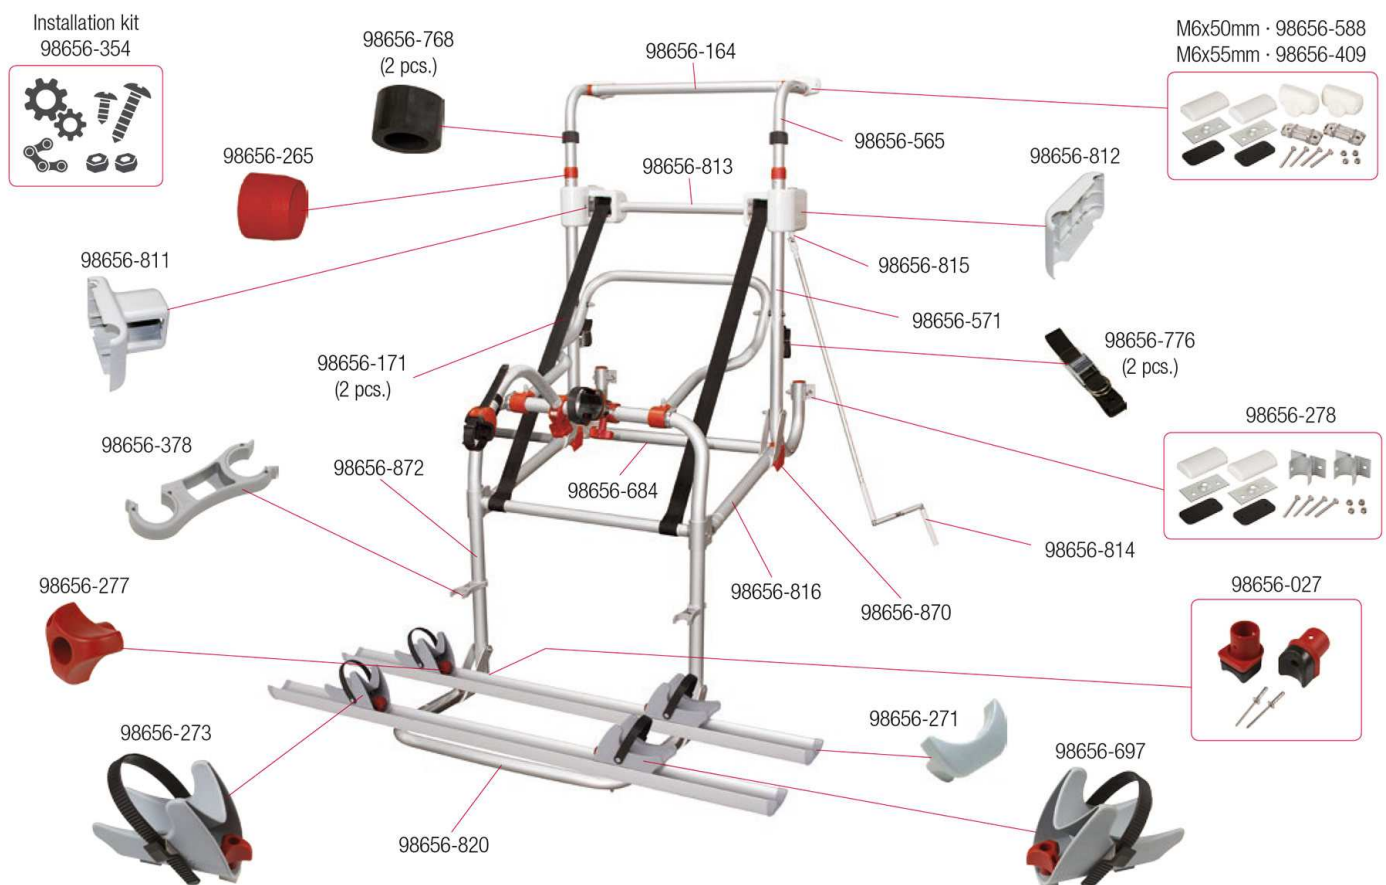

## Zoek onderdelen

Alle illustraties en specificaties zijn gebaseerd op de meest recente informatie ten tijde van de publicatie.  
 \*De genoemde prijzen zijn adviesverkoopprijzen exclusief BTW. Montage, transport en mogelijke extra kosten niet inbegrepen.

### Carry-Bike Lift 77 E-Bike Code 02093C43-

Code	Omschrijving	Price *
98656-027	BULL SHOCK ABSORBER (2 PCS)	€ 15,20
98656-164	UPPER BAR FOR CB 2000 RED	€ 18,10
98656-171	STRAPS CB LIFT 77 (2 PCS)	€ 9,10
98656-265	BUTT STRAP 35/30 RED	€ 1,10
98656-271	RAIL PREMIUM CAP	€ 1,80
98656-273	LEFT SLIDING WEDGE	€ 10,10
98656-277	RED HANDWHEEL RAIL PREMIUM	€ 1,50
98656-278	LOWER FIXING KIT FOR CB LIFT 77	€ 20,00
98656-354	INSTALLATION KIT CB LIFT 77	€ 65,90

98656-378	GREY RACK HOLDER FOR CARRY-BIKE	€ 5,90
98656-409	UPPER FIXING KIT FOR CB M6X55	€ 32,50
98656-565	UPPER BEARING PROFILE CB LIFT 77	€ 16,80
98656-571	LOWER STRUCTURE KIT CB LIFT 77	€ 39,70
98656-588	UPPER FIXING KIT FOR CB M6X50	€ 21,10
98656-684	LOWER FIXING KIT CB LIFT	€ 18,30
98656-697	RIGHT SLIDING WEDGE RAIL PREMIUM	€ 10,10
98656-768	RUBBER SLEEVE CB LIFT 77 2PCS	€ 7,70
98656-776	SECURITY STRAPS LIFT 77(2PCS)	€ 15,60
98656-811	INSIDECOVER KIT LIFT	€ 10,50
98656-812	COVER KIT LIFT 77	€ 9,60
98656-813	KIT WINDING BAR CB LIFT 77 '14	€ 78,90
98656-814	COMPLETE CRANK HANDLE CB LIFT 77 '14	€ 34,20
98656-815	WINCH+SLOT CARRY BIKE LIFT 77 '14	€ 87,80
98656-816	ARM KIT D.35 CB LIFT 77 '14	€ 38,60
98656-820	RAIL SUPPORT KIT CB LIFT 77 E-BIKE	€ 99,30
98656-870	KIT ARM END PIECE CB LIFT	€ 13,50
98656-872		