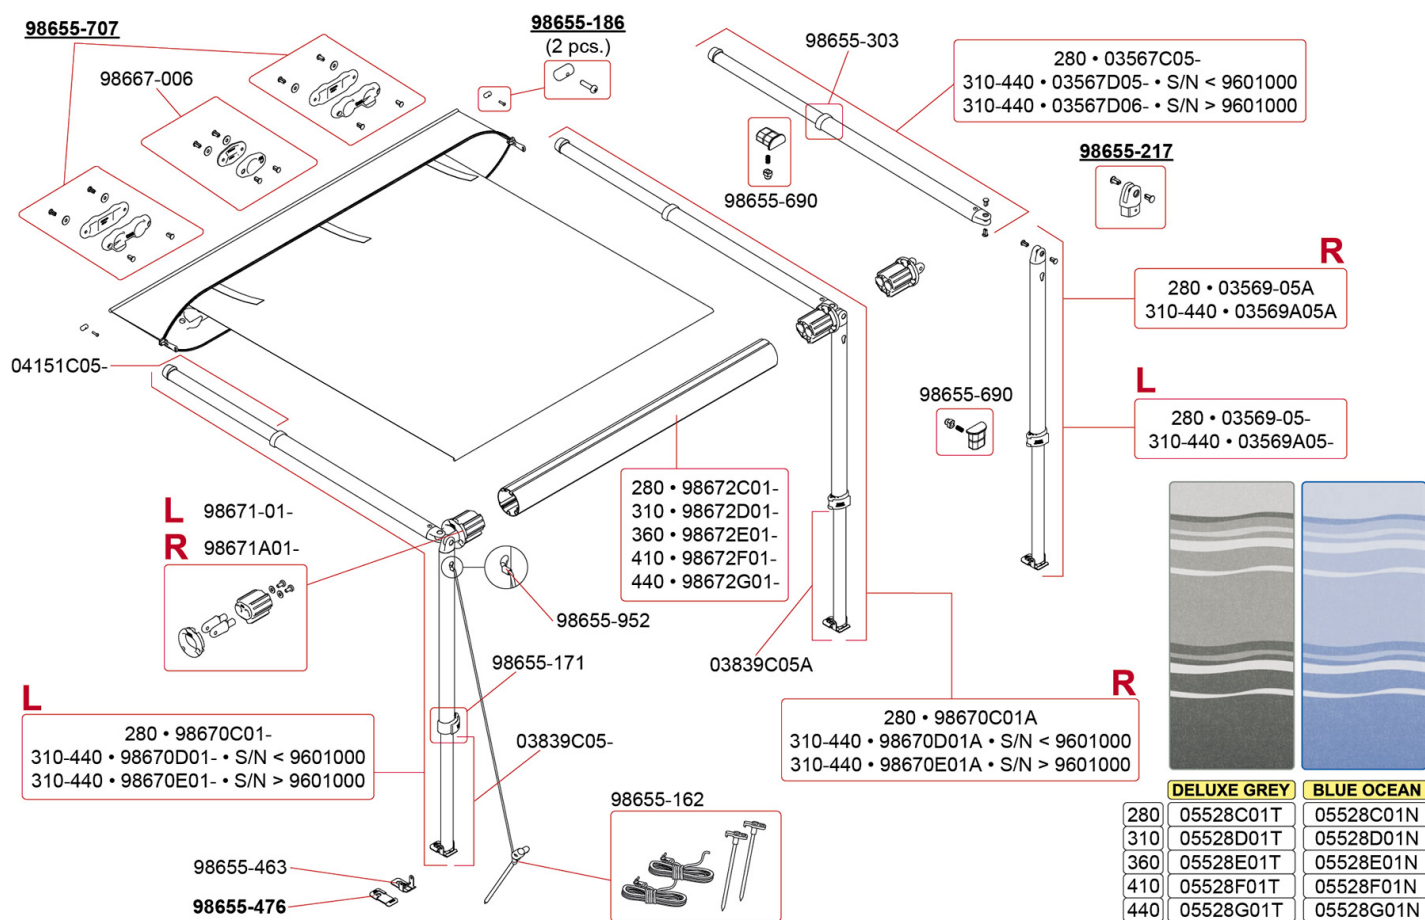

Zoek onderdelen

Alle illustraties en specificaties zijn gebaseerd op de meest recente informatie ten tijde van de publicatie.

*De genoemde prijzen zijn adviesverkoopprijzen exclusief BTW. Montage, transport en mogelijke extra kosten niet inbegrepen.

Caravanstore 280-440 Version 2013/2014

S/N > 9580700 (F701991)

Code	Omschrijving	Price *
03567C05-	RAFTER 280 CARAVANSTORE 05	€ 50,50
03567D05-	RAFTER 310-440 CARAVANSTORE 05	€ 64,90
03567D06-	RAFTER 310-440 CARAVANSTORE 6 HOLES	€ 64,90
03569-05-	LEFT SUPPORT LEG CARAVAN.280 05 07	€ 84,20
03569-05A	RIGHT SUPPORT LEG CARAVAN.280 05 07	€ 84,20
03569A05-	LEFT SUPPORT LEG CS 310/440 05 07	€ 84,20
03569A05A	RIGHT SUPPORT LEG CS 310/440 05 07	€ 84,20
03839C05-	L.H.INNER LEG ROD CS/F35 280-440	€ 39,80
03839C05A	R.H.INNER LEG ROD CS/F35 280-440	€ 39,80