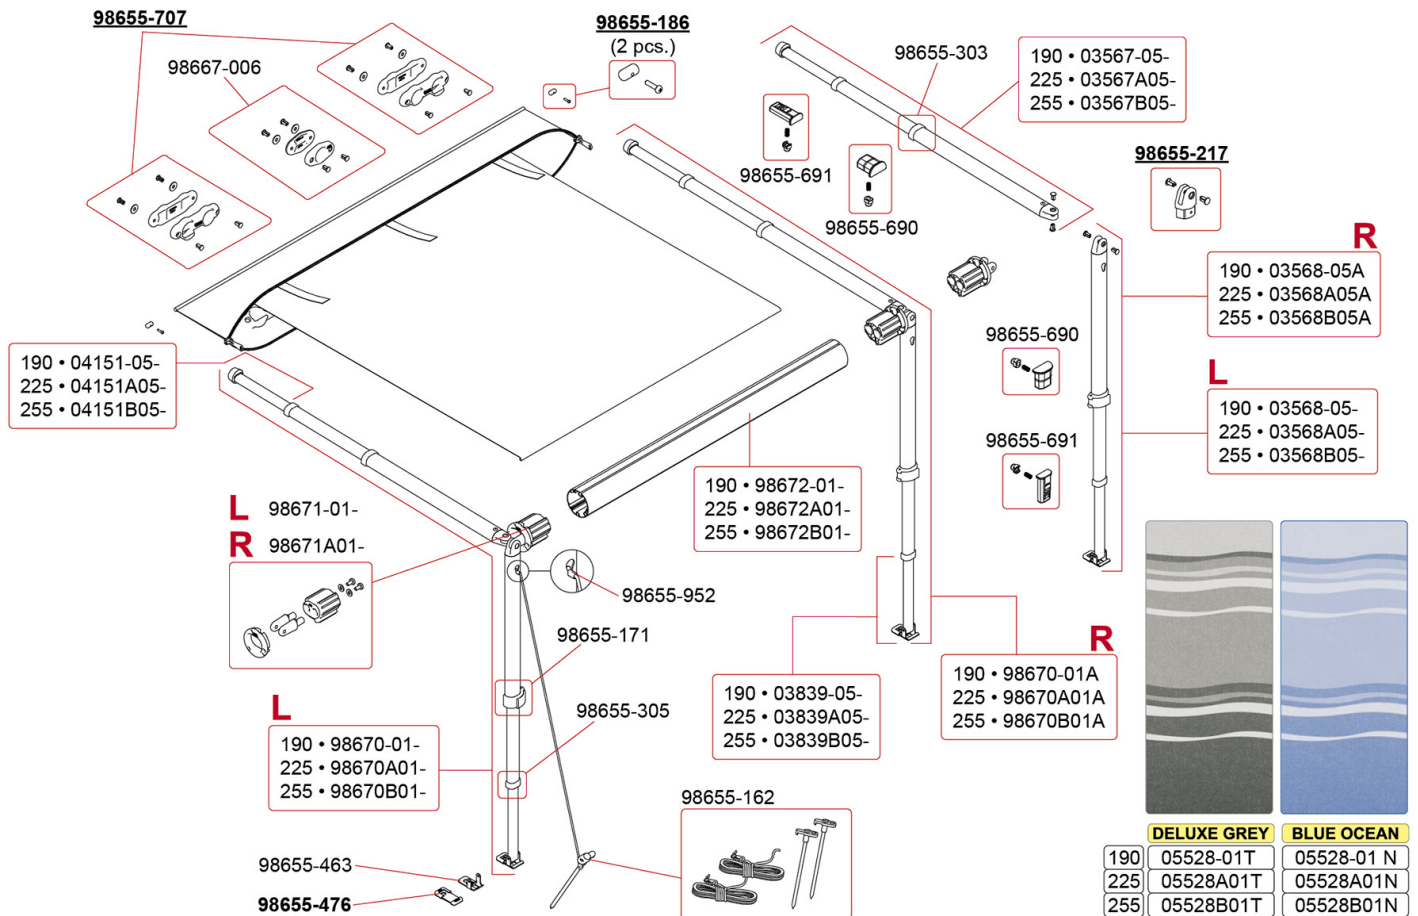

Zoek onderdelen

Alle illustraties en specificaties zijn gebaseerd op de meest recente informatie ten tijde van de publicatie.

*De genoemde prijzen zijn adviesverkoopprijzen exclusief BTW. Montage, transport en mogelijke extra kosten niet inbegrepen.

Caravanstore 190-255 Version 2013/2014

S/N > 9580700 (F701991)

Code	Omschrijving	Price *
03567-05-	RAFTER 190 CARAVANSTORE 05	€ 52,10
03567A05-	RAFTER 225 CARAVANSTORE 05	€ 64,90
03567B05-	RAFTER 255 CARAVANSTORE 05	€ 64,90
03568-05-	LEFT SUPPORT LEG CS190/F35180 05 07	€ 72,10
03568-05A	RIGHT SUPP. LEG CS190/F35 180 05 07	€ 72,10
03568A05-	LEFT SUPPORT LEG CS225/F35220 05 07	€ 84,20
03568A05A	RIGHT SUPP. LEG CS225/F35 220 05 07	€ 84,20
03568B05-	LEFT SUPPORT LEG CS255/F35250 05 07	€ 84,20
03568B05A	RIGHT SUPP. LEG CS255/F35 250 05 07	€ 84,20