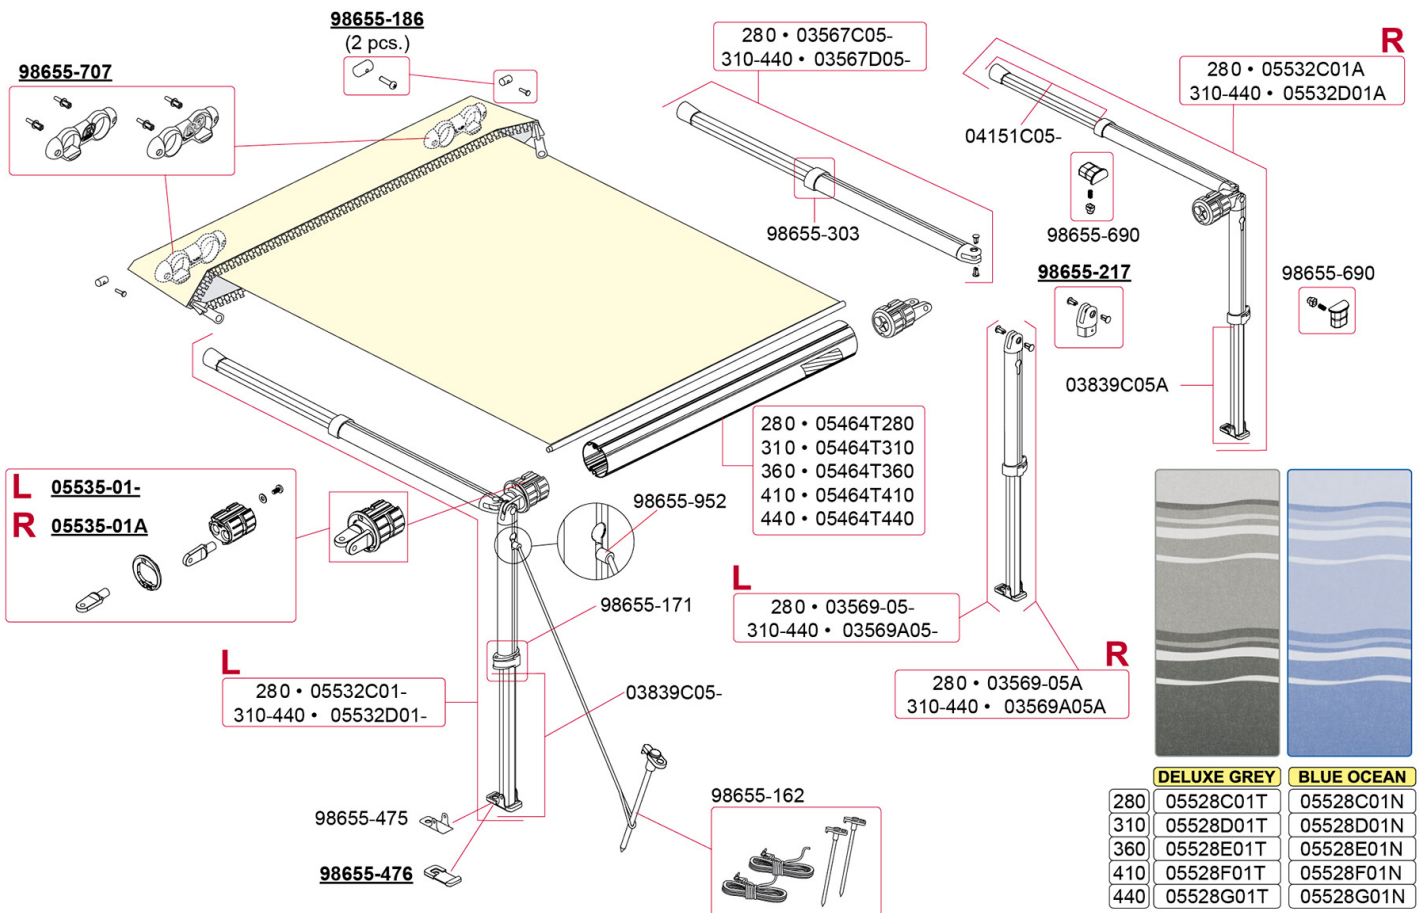

### Caravanstore 280-440 Version 2007

S/N > 9389000

Code	Omschrijving	Price *
03567C05-	RAFTER 280 CARAVANSTORE 05	€ 50,50
03567D05-	RAFTER 310-440 CARAVANSTORE 05	€ 64,90
03569-05-	LEFT SUPPORT LEG CARAVAN.280 05 07	€ 84,20
03569-05A	RIGHT SUPPORT LEG CARAVAN.280 05 07	€ 84,20
03569A05-	LEFT SUPPORT LEG CS 310/440 05 07	€ 84,20
03569A05A	RIGHT SUPPORT LEG CS 310/440 05 07	€ 84,20
03839C05-	L.H.INNER LEG ROD CS/F35 280-440	€ 39,80
03839C05A	R.H.INNER LEG ROD CS/F35 280-440	€ 39,80
04151C05-	RAFTER END PART CS 280/440 05 07	€ 41,80