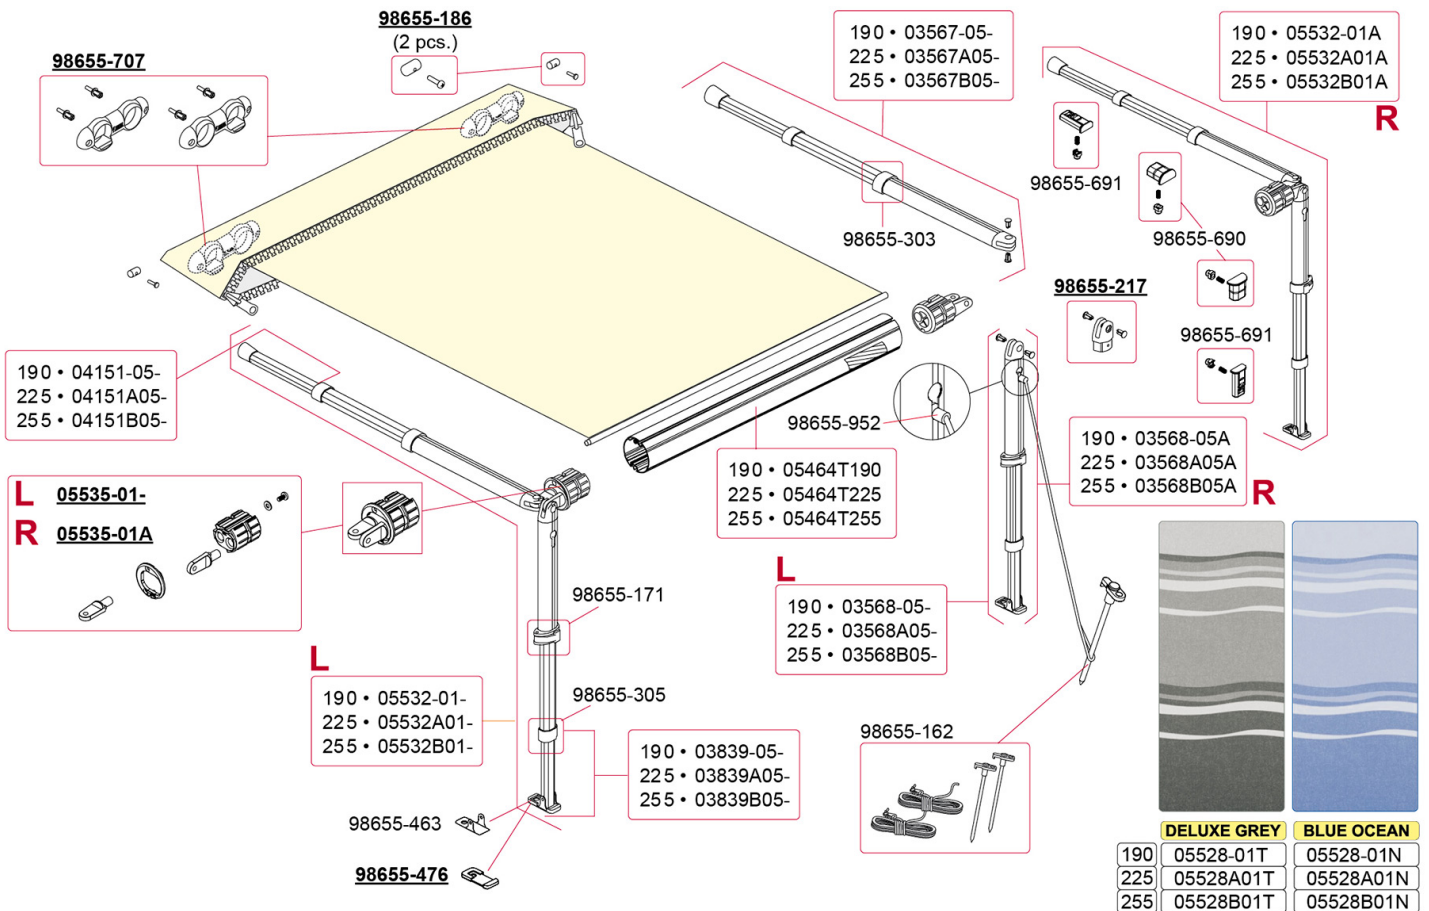

Zoek onderdelen

Alle illustraties en specificaties zijn gebaseerd op de meest recente informatie ten tijde van de publicatie.

*De genoemde prijzen zijn adviesverkoopprijzen exclusief BTW. Montage, transport en mogelijke extra kosten niet inbegrepen.

Caravanstore 190-255 Version 2007

S/N > 9389000

Code	Omschrijving	Price *
03567-05-	RAFTER 190 CARAVANSTORE 05	€ 52,10
03567A05-	RAFTER 225 CARAVANSTORE 05	€ 64,90
03567B05-	RAFTER 255 CARAVANSTORE 05	€ 64,90
03568-05-	LEFT SUPPORT LEG CS190/F35180 05 07	€ 72,10
03568-05A	RIGHT SUPP. LEG CS190/F35 180 05 07	€ 72,10
03568A05-	LEFT SUPPORT LEG CS225/F35220 05 07	€ 84,20
03568A05A	RIGHT SUPP. LEG CS225/F35 220 05 07	€ 84,20
03568B05-	LEFT SUPPORT LEG CS255/F35250 05 07	€ 84,20
03568B05A	RIGHT SUPP. LEG CS255/F35 250 05 07	€ 84,20