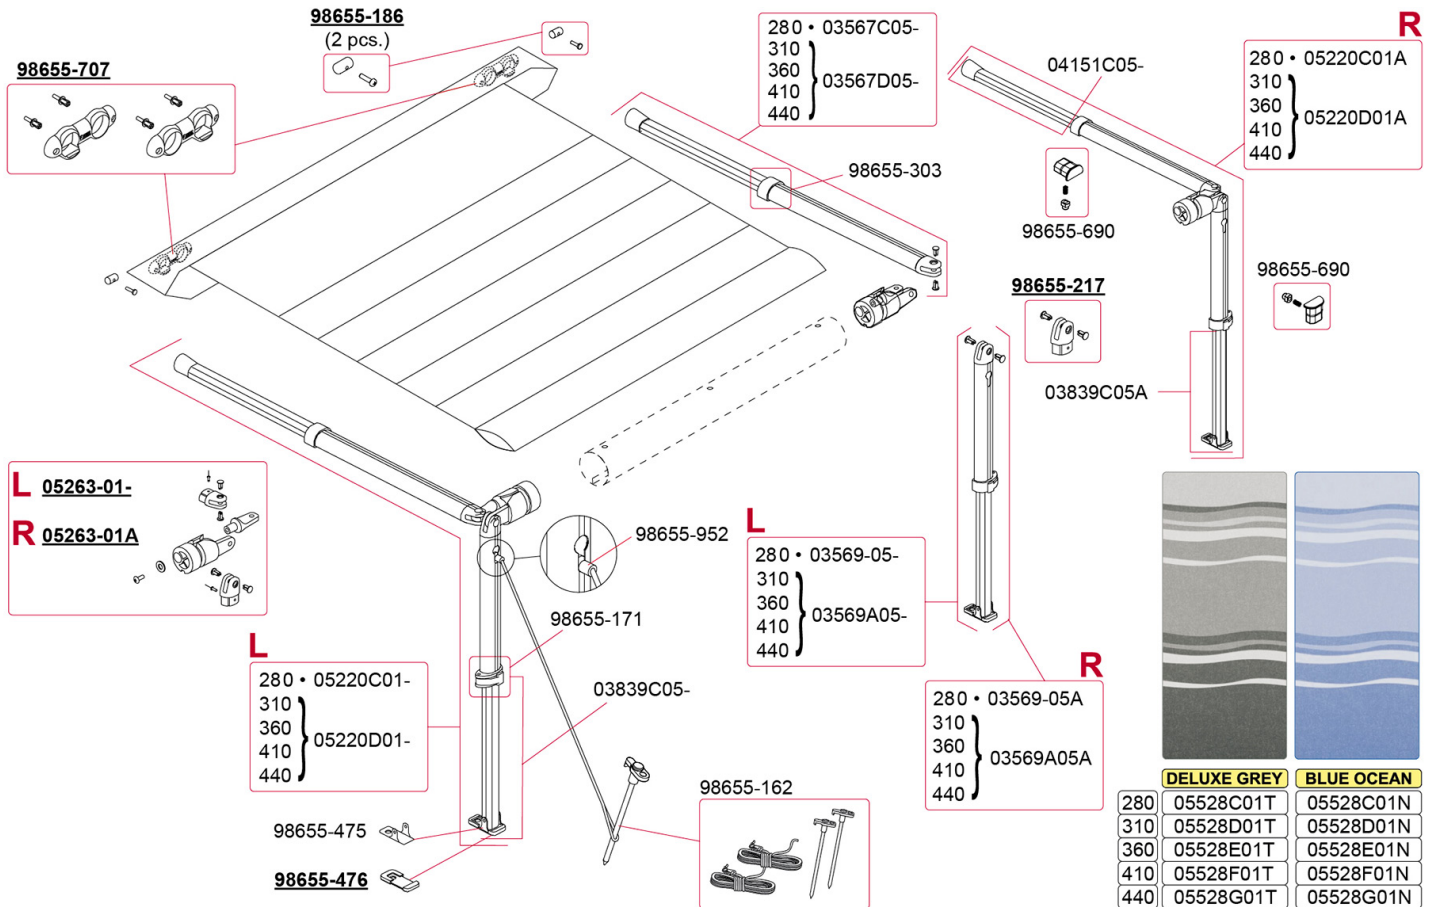

## Caravanstore 280-440 Version 2005

Code	Omschrijving	Price *
03567C05-	RAFTER 280 CARAVANSTORE 05	€ 50,50
03567D05-	RAFTER 310-440 CARAVANSTORE 05	€ 64,90
03569-05-	LEFT SUPPORT LEG CARAVAN.280 05 07	€ 84,20
03569-05A	RIGHT SUPPORT LEG CARAVAN.280 05 07	€ 84,20
03569A05-	LEFT SUPPORT LEG CS 310/440 05 07	€ 84,20
03569A05A	RIGHT SUPPORT LEG CS 310/440 05 07	€ 84,20
03839C05-	L.H.INNER LEG ROD CS/F35 280-440	€ 39,80
03839C05A	R.H.INNER LEG ROD CS/F35 280-440	€ 39,80
04151C05-	RAFTER END PART CS 280/440 05 07	€ 41,80
05220C01-	LEFT RAFTER+SUPPORT LEG CS 280 05	€ 135,00

05220C01A	RIGHT RAFTER+SUPPORT LEG CS 280 05	€ 135,00
05220D01-	LEFT RAFTER+SUPP.LEG CS 310/440 05	€ 135,00
05220D01A	RIGHT RAFTER+SUPP.LEG CS 310-440 05	€ 135,00
05263-01-	LEFT ROLLER END PART CARAVANST.05	€ 14,70
05263-01A	RIGHT ROLLER END PART CARAVANST.05	€ 14,70
05528C01N	CANOPY+BAG 280 BLUE OCEAN CARAVANS.	€ 168,00
05528C01T	CANOPY+BAG 280 DELUXE GREY CARAVAN.	€ 168,00
05528D01N	CANOPY+BAG 310 BLUE OCEAN CARAVANST	€ 177,00
05528D01T	CANOPY+BAG 310 DELUXE GREY CARAV.	€ 177,00
05528E01N	CANOPY+BAG 360 BLUE OCEAN CARAV.	€ 183,00
05528E01T	CANOPY+BAG 360 DELUXE GREY CARAV.	€ 183,00
05528F01N	CANOPY+BAG 410 BLUE OCEAN CARAV.	€ 205,00
05528F01T	CANOPY+BAG 410 DELUXE GREY CARAV.	€ 205,00
05528G01N	CANOPY+BAG 440 BLUE OCEAN CARAV.	€ 223,00
05528G01T	CANOPY+BAG 440 DELUXE GREY CARAV.	€ 223,00
98655-162	PEGS KIT FOR CARAVANSTORE	€ 9,70
98655-171	LEG KIT CLAMPS CARAVANSTORE/F35	€ 14,70
98655-186	PAWLS KIT FOR CARAVANSTORE (2 PCS.)	€ 5,80
98655-217	LEG END PART KIT CARAVANST./F35 07	€ 4,60
98655-303	RAFTER FLASHCOVER CARAVANSTORE/F35	€ 2,40
98655-475	SUPPORT LEG FOOT CARAV/F35 280-440	€ 5,60
98655-476	NON-SKID FOOT RUBBER F35/CARAVANST.	€ 1,50
98655-690	BOTTON KIT FOR MEDIUM LEG F35/CARAVANSTORE	€ 5,30
98655-707	RAFTER WALL SUPPORT KIT (2PCS)	€ 9,30
98655-952	LUG KIT FOR AWNING D.6	€ 5,40