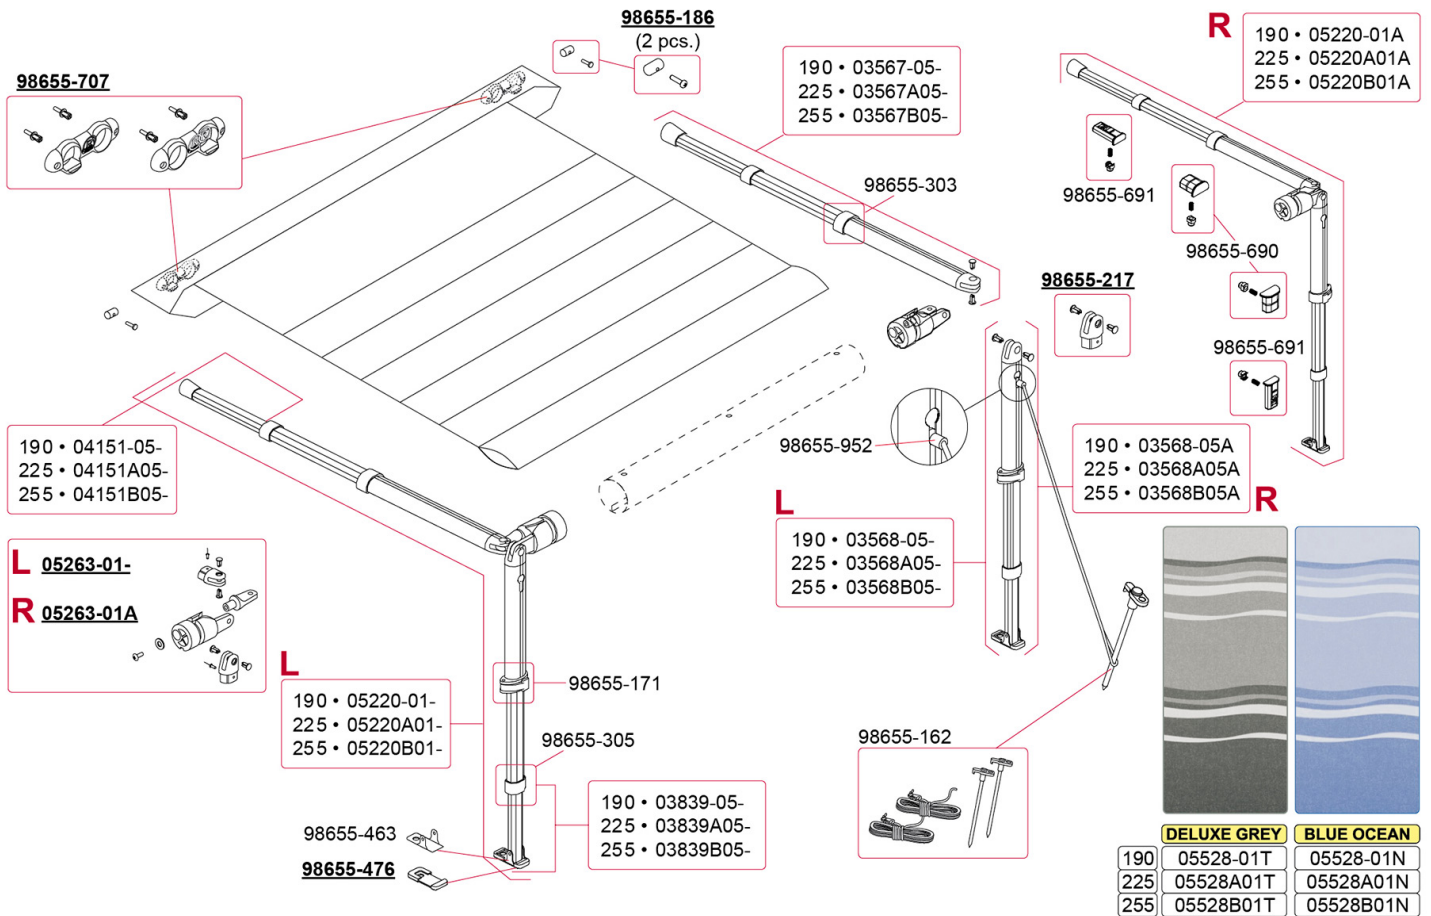

## Zoek onderdelen

Alle illustraties en specificaties zijn gebaseerd op de meest recente informatie ten tijde van de publicatie.

\*De genoemde prijzen zijn adviesverkoopprijzen exclusief BTW. Montage, transport en mogelijke extra kosten niet inbegrepen.

## Caravanstore 190-255 Version 2005

Code	Omschrijving	Price *
03567-05-	RAFTER 190 CARAVANSTORE 05	€ 52,10
03567A05-	RAFTER 225 CARAVANSTORE 05	€ 64,90
03567B05-	RAFTER 255 CARAVANSTORE 05	€ 64,90
03568-05-	LEFT SUPPORT LEG CS190/F35180 05 07	€ 72,10
03568-05A	RIGHT SUPP. LEG CS190/F35 180 05 07	€ 72,10
03568A05-	LEFT SUPPORT LEG CS225/F35220 05 07	€ 84,20
03568A05A	RIGHT SUPP. LEG CS225/F35 220 05 07	€ 84,20
03568B05-	LEFT SUPPORT LEG CS255/F35250 05 07	€ 84,20
03568B05A	RIGHT SUPP. LEG CS255/F35 250 05 07	€ 84,20
03839-05-	INNER SUPPORT LEG ROD CS190/F35180	€ 31,80