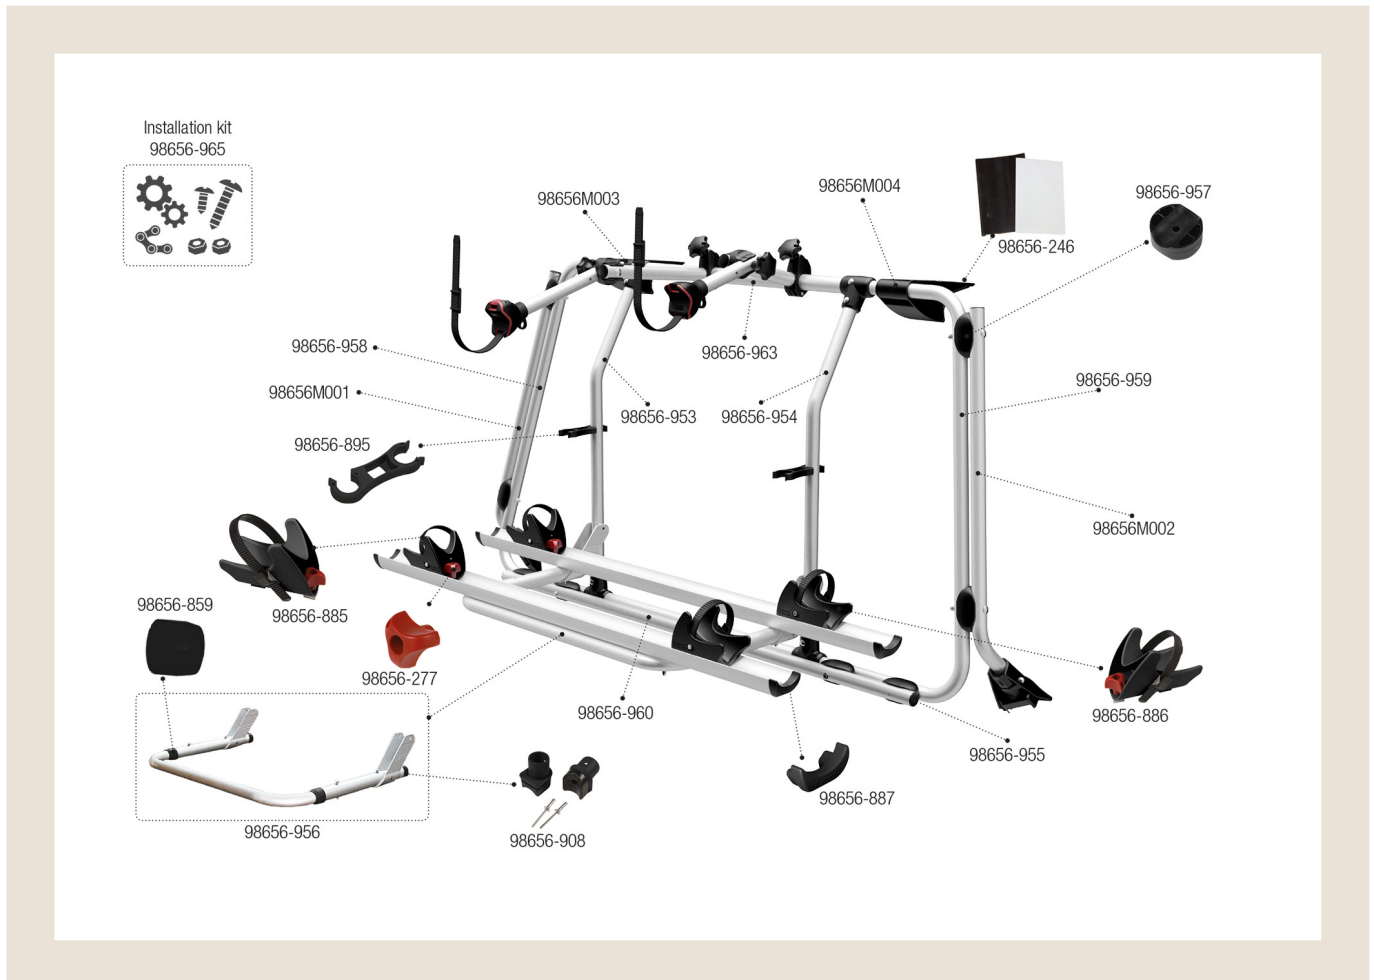

CARRY-BIKE VW T6 PRO

	CODE	OMSCHRIJVING	PRICE *
	98656-955	BLACK FINNED CAP CB/DELUXE	€ 6.80
	98656-957	BLACK SPACER CB VW T5 PRO	€ 9.80
	98656-908	BULL SHOCK ABSORBER (2 PCS) BLACK	0
	98656-859	BUTT STRAP 35/30 BLACK	€ 1.90

			
	98656-246	KIT ANTISCRATCH PROTECTION CB	€ 22.30
	98656M004	KIT ATTACCO+APPOGGIO SUP.DX VWT6PRO	€ 48.60
	98656-953	KIT LEFT BEARING TUBE CB VW T5/T6 PRO	€ 30.60
	98656-958	KIT LEFT SIDE TUBE VWT5/T6 PRO	€ 48.60
	98656-954	KIT RIGHT BEARING TUBE CB VW T5/T6 PRO	€ 30.60
	98656-959	KIT RIGHT SIDE TUBE VWT5/T6 PRO	€ 48.60
	98656-885	LEFT SLIDING WEDGE RAIL PREMIUM BLACK	€ 30.60
	98656M001	LOWER LEFT BEARING STRUCTURE CB VWT6 PRO	€ 61.30
	98656M002	LOWER RIGHT BEARING STRUCTURE CB VWT6 PRO	€ 61.30
	98656-895	RACK HOLDER FOR CARRY-BIKE BLACK	€ 7.70
	98656-887	RAIL PREMIUM CAP BLACK	€ 6.80
	98656-956	RAIL SUPPORT KIT CB MONOVOLUME BLACK	121.00

	98656-277	RED HANDWHEEL RAIL PREMIUM	€ 1.90
	98656-886	RIGHT SLIDING WEDGE RAIL PREMIUM BLACK	€ 30.60
	98656M003	UPPER LEFT FIXING KIT CB VWT6 PRO	€ 48.60

De genoemde prijzen zijn adviesverkoopprijzen inclusief BTW 22%. Montage, transport en mogelijke extra kosten niet inbegrepen