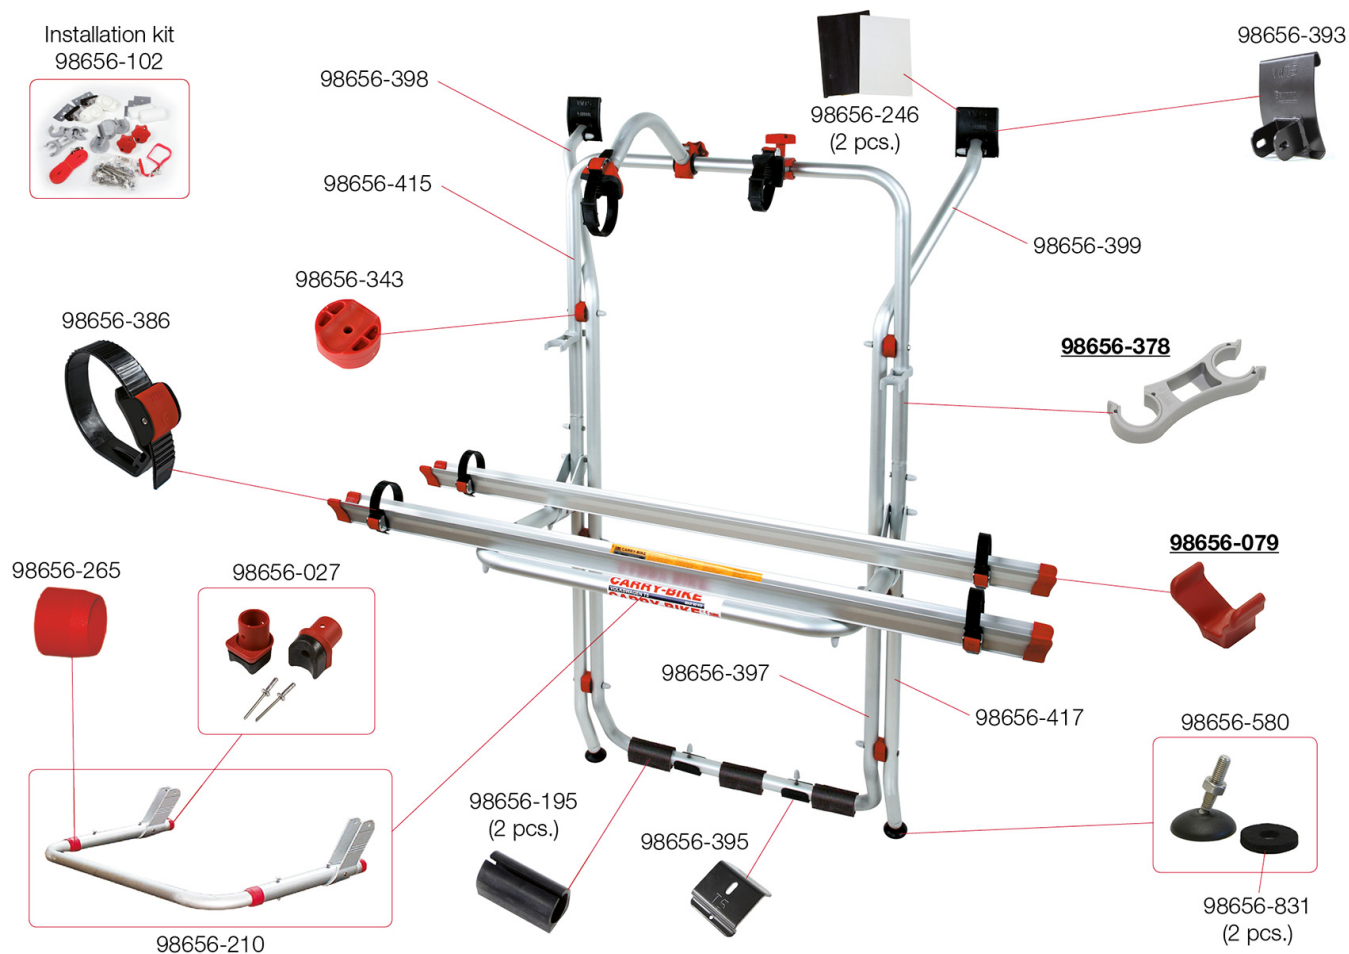

## Zoek onderdelen

Alle illustraties en specificaties zijn gebaseerd op de meest recente informatie ten tijde van de publicatie.

\*De genoemde prijzen zijn adviesverkoopprijzen exclusief BTW. Montage, transport en mogelijke extra kosten niet inbegrepen.

### Carry-Bike VW T5 (02093-71-)

02093-71-

Code	Omschrijving	Price *
98656-027	BULL SHOCK ABSORBER (2 PCS)	€ 14,90
98656-079	RED END CAP FOR CB RAIL	€ 3,50
98656-102	INSTALLATION KIT CB VW T5	€ 74,70
98656-210	TELESCOPIC LOWER BAR CB T4/MV/OV	€ 79,30
98656-246	KIT ANTISCRATCH PROTECTION CB	€ 12,50
98656-265	BUTT STRAP 35/30 RED	€ 1,10
98656-343	RED SPACER FOR CARRY-BIKE	€ 3,90
98656-378	GREY RACK HOLDER FOR CARRY-BIKE	€ 5,80
98656-386	QUICK SAFE	€ 3,90

98656-393	UPPER FIXING KIT CB VW T5	€ 18,10
98656-395	LOWER FIXING KIT CB VWT5	€ 7,90
98656-397	LOWER BEARING STRUCTURE CB VWT5	€ 37,40
98656-398	LEFT UPPER BEARING STRUCT.CB VWT5	€ 16,80
98656-399	RIGHT UPPER STRUCTURE CB VW T5	€ 16,80
98656-415	UPPER STRUCTURE CARRY-BIKE VWT5	€ 23,00
98656-417	LOWER BEARING PROFILE CB VWT5	€ 20,90
98656-580	KIT ARTICULATED FOOT CB VWT5-T5D	€ 10,40