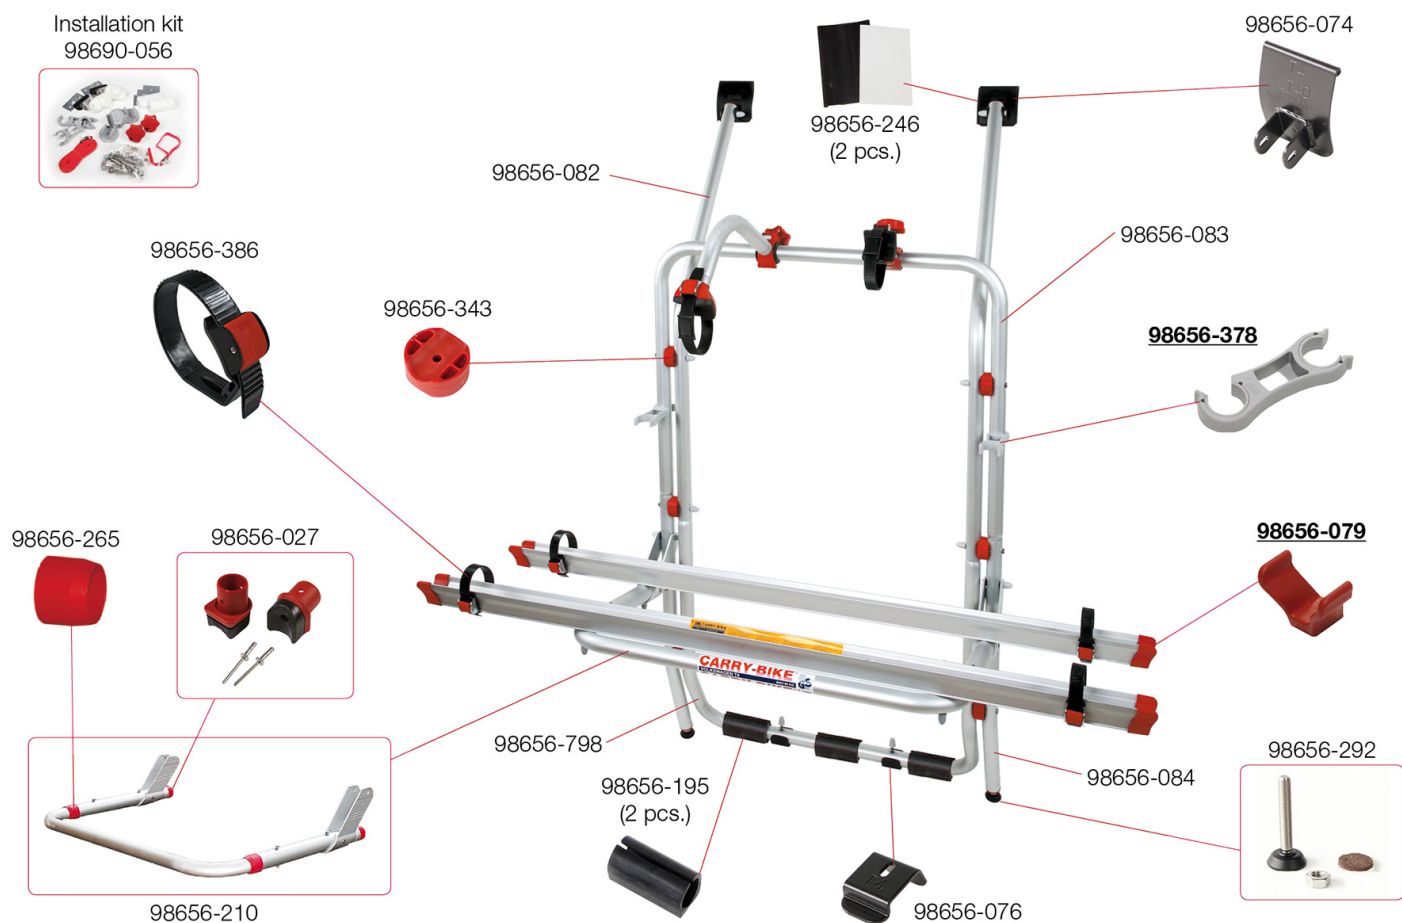

Carry-Bike VW T4

02093H01-

Code	Omschrijving	Price *
02520-01-	RIGHT WINCH COVER F45 PLUS L	€ 10,00
98656-027	BULL SHOCK ABSORBER (2 PCS)	€ 14,90
98656-074	UPPER FIXING KIT CB VWT4/T4D	€ 15,10
98656-079	RED END CAP FOR CB RAIL	€ 3,50
98656-082	UPPER REAR PROFILE CB VWT4	€ 20,50
98656-083	UPPER SUPPORT STRUCTURE CB VWT4	€ 25,10
98656-084	LOWER BEARING PROFILE CB VWT4	€ 14,00
98656-195	RUBBER PROTEC.CBVWT4D/BACK/F.BAR2PC	€ 4,60
98656-210	TELESCOPIC LOWER BAR CB T4/MV/OV	€ 79,30

98656-246	KIT ANTISCRATCH PROTECTION CB	€ 12,50
98656-265	BUTT STRAP 35/30 RED	€ 1,10
98656-292	KIT ADJUSTABLE FOOT CB VWT4	€ 6,10
98656-343	RED SPACER FOR CARRY-BIKE	€ 3,90
98656-378	GREY RACK HOLDER FOR CARRY-BIKE	€ 5,80
98656-386	QUICK SAFE	€ 3,90
98656-798	LOWER BEARING STRUCTURE CB VWT4	€ 37,40
98690-056	INSTALLATION KIT CB CARAVAN PRO	€ 50,20