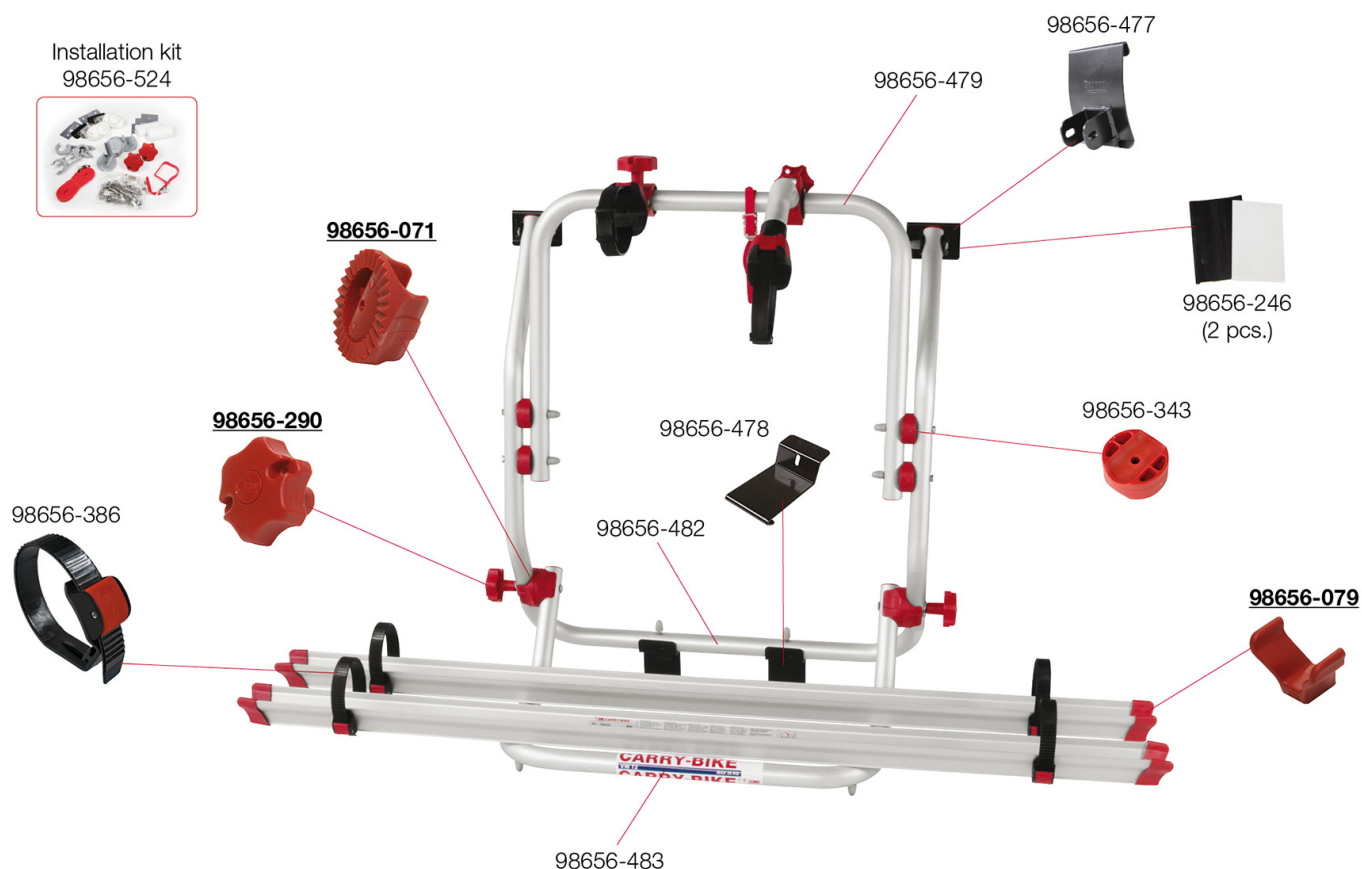

Carry-Bike VW T2

02093-63-

Installation kit
98656-524

Code	Omschrijving	Price *
98656-071	TAP WASHER RED	€ 3,50
98656-079	RED END CAP FOR CB RAIL	€ 3,50
98656-246	KIT ANTISCRATCH PROTECTION CB	€ 12,50
98656-290	RED HAND-WHEEL KIT CB	€ 2,50
98656-343	RED SPACER FOR CARRY-BIKE	€ 3,90
98656-386	QUICK SAFE	€ 3,90
98656-477	UPPER LEFT FIXING KIT VW T2	€ 18,10
98656-478	LOWER FIXING KIT CB VWT2	€ 6,00
98656-479	UPPER TUBE CB VWT2	€ 16,80
98656-482	LOWER BEARING STRUCTURE CB VW T2	€ 31,20

98656-483	RAIL SUPPORT KI CB VWT2	€ 17,50
98656-524	INSTALLATION KIT CB VW T4	€ 70,70