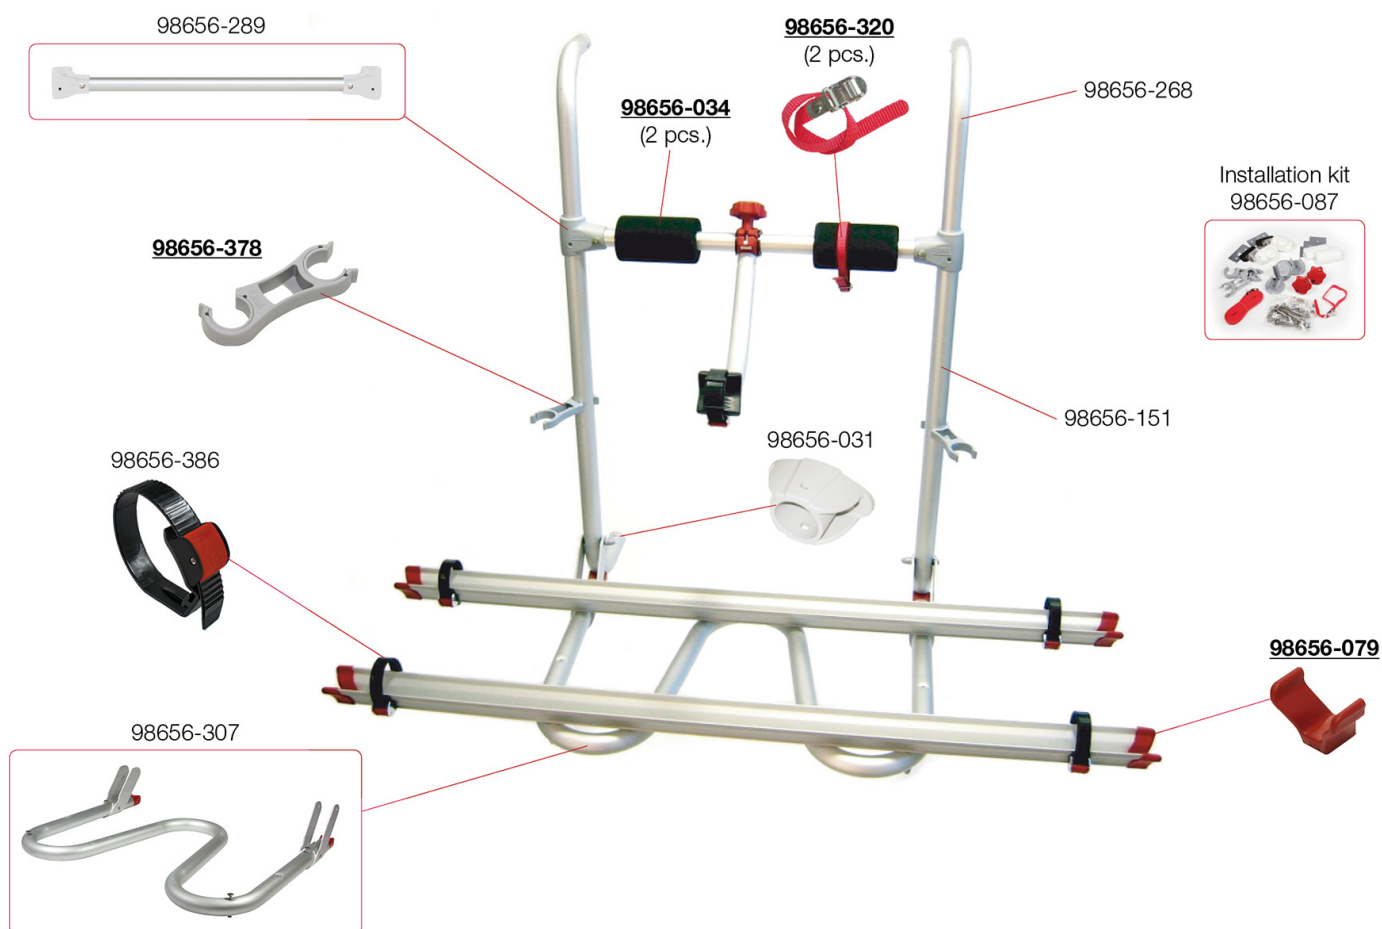

Zoek onderdelen

Alle illustraties en specificaties zijn gebaseerd op de meest recente informatie ten tijde van de publicatie.

*De genoemde prijzen zijn adviesverkoopprijzen exclusief BTW. Montage, transport en mogelijke extra kosten niet inbegrepen.

Carry-Bike UL Version 2007

02093-86-

Code	Omschrijving	Price *
98656-031	LOWER WALL SUPPORT CB SE/LAPA BIKE	€ 14,40
98656-034	PROTECTION PAD KIT 2 PCS.	€ 6,80
98656-079	RED END CAP FOR CB RAIL	€ 3,50
98656-087	INSTALLATION KIT CB UL	€ 52,50
98656-151	LOWER BEARING STRUCTURE CB UL 08	€ 21,90
98656-268	UPPER STRUCTURE KIT CB PRO	€ 33,70
98656-289	KIT BEARING TUBE FOR CB UL	€ 21,90
98656-307	RAIL SUPPORT KIT CB UL - CL 08	€ 89,00
98656-320	Strip red (2 pcs.)	€ 5,30

98656-378	GREY RACK HOLDER FOR CARRY-BIKE	€ 5,80
98656-386	QUICK SAFE	€ 3,90