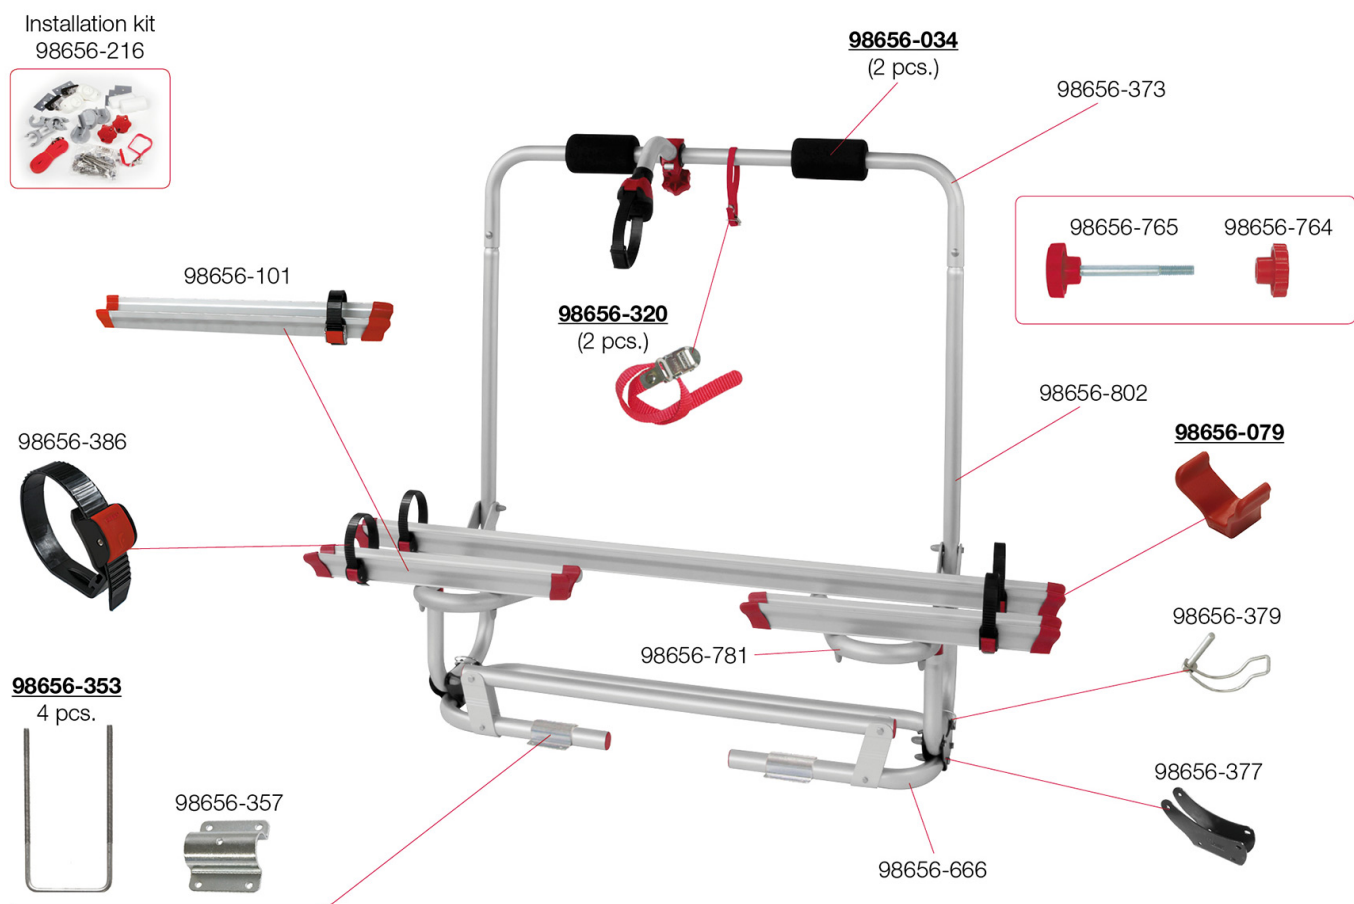

Carry-Bike Caravan XL A Pro 200 (02093C32-)

02093C32-

Code	Omschrijving	Price *
98656-034	PROTECTION PAD KIT 2 PCS.	€ 6,80
98656-079	RED END CAP FOR CB RAIL	€ 3,50
98656-101	RAIL QUICK 45 RED	€ 20,00
98656-216	INSTALLAT.KIT CB CARAVAN XLAPRO 300	€ 55,30
98656-320	Strip red (2 pcs.)	€ 5,30
98656-353	U-BOLT KIT M6 CB CARAVAN (4 PIECES)	€ 6,50
98656-357	FIXING BRACKET L. 70 CB XLA/GAR.PL.	€ 6,10
98656-373	UPPER STRUCTURE CB XLA PRO	€ 34,20
98656-377	ROTATION BRACKET CB CARAVAN XLA PRO	€ 9,50

98656-379	PIN WITH SAFETY CB XLA PRO	€ 2,50
98656-386	QUICK SAFE	€ 3,90
98656-666	RAIL SUPPORT KIT CB XLA PRO	€ 58,60
98656-764	RED KNOB M6 FOR CARRY BIKE	€ 1,50
98656-765	KIT RED KNOB M6 FOR CB XLA	€ 1,60
98656-781	RAIL SUPPORT KIT CB XLA PRO 200	€ 59,10
98656-802	SIDE STRUCTURE KIT CB XLA PRO 200	€ 44,40