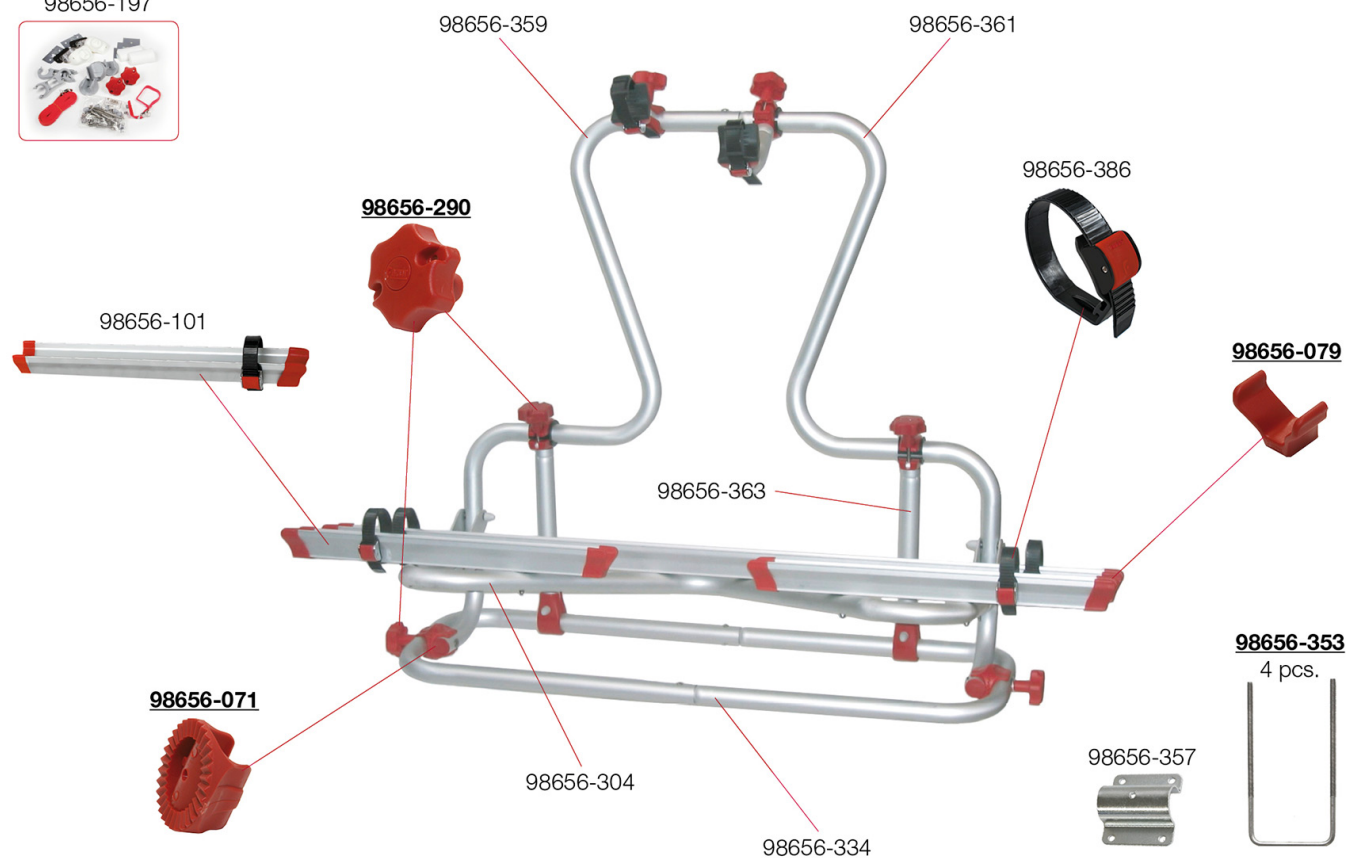

## Zoek onderdelen

Alle illustraties en specificaties zijn gebaseerd op de meest recente informatie ten tijde van de publicatie.

\*De genoemde prijzen zijn adviesverkoopprijzen exclusief BTW. Montage, transport en mogelijke extra kosten niet inbegrepen.

### Carry-Bike Caravan XL A Pro 200 (02093-32-)

02093-32-

Installation kit  
98656-197

Code	Omschrijving	Price *
98656-071	TAP WASHER RED	€ 3,50
98656-079	RED END CAP FOR CB RAIL	€ 3,50
98656-101	RAIL QUICK 45 RED	€ 20,00
98656-197	MOUNTING KIT FOR CB VW T2	€ 62,60
98656-290	RED HAND-WHEEL KIT CB	€ 2,50
98656-304	RAIL SUPPORT KIT CB XLA PRO 200	€ 63,00
98656-334	BASE FOR RAIL SUPPORT CB XLAPRO 200	€ 25,40
98656-353	U-BOLT KIT M6 CB CARAVAN (4 PIECES)	€ 6,50
98656-357	FIXING BRACKET L. 70 CB XLA/GAR.PL.	€ 6,10

98656-359	MALE STRUCTURE CB XLA PRO	€ 21,80
98656-361	FEMALE STRUCTURE CB LA PRO	€ 21,80
98656-363	STRUCTURE REINFORCEMENT CB XLA PRO	€ 19,60
98656-386	QUICK SAFE	€ 3,90