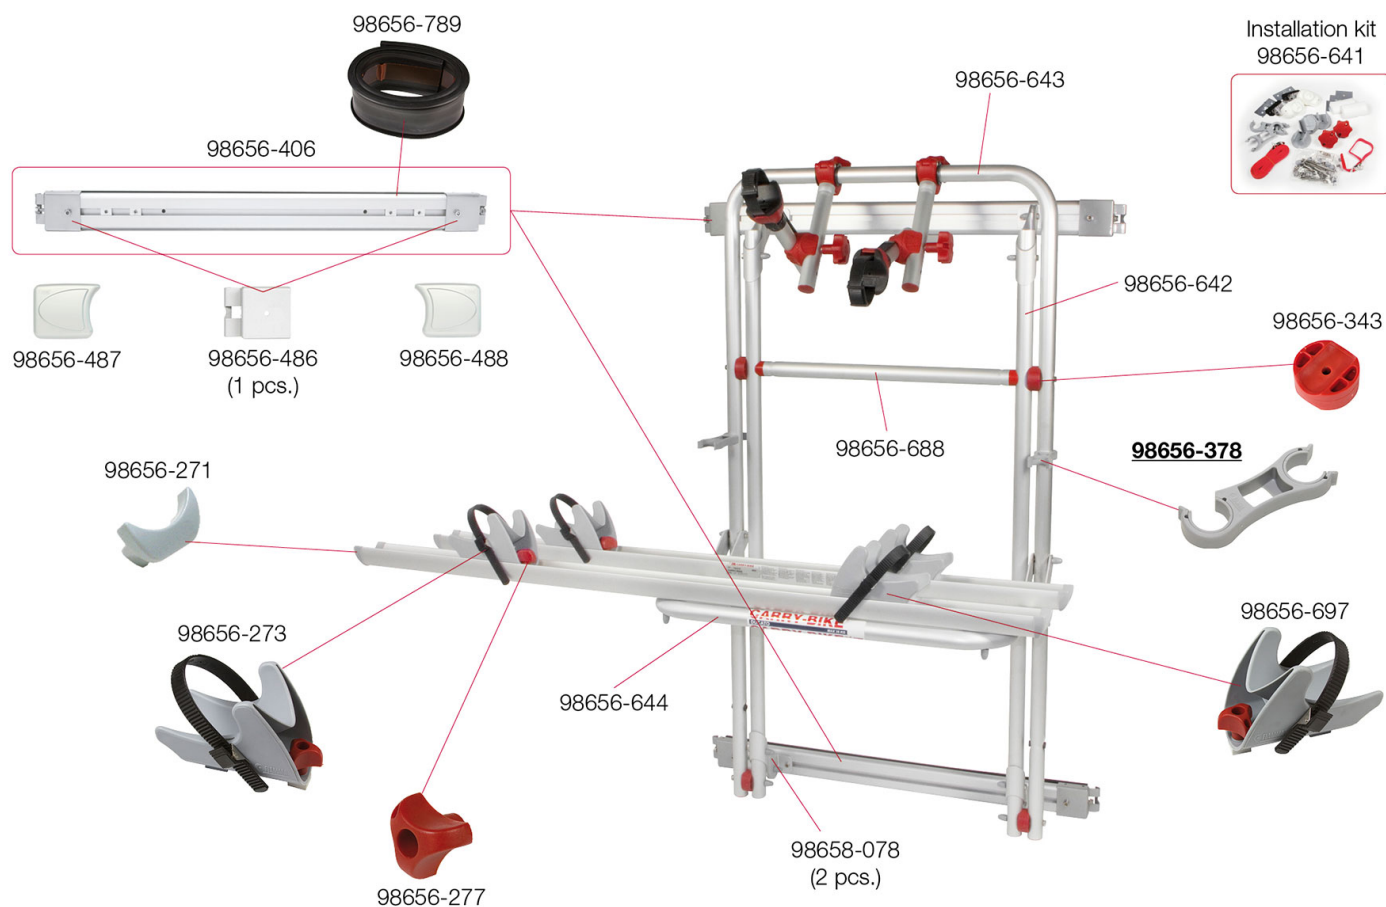

Zoek onderdelen

Alle illustraties en specificaties zijn gebaseerd op de meest recente informatie ten tijde van de publicatie.

*De genoemde prijzen zijn adviesverkoopprijzen exclusief BTW. Montage, transport en mogelijke extra kosten niet inbegrepen.

Carry-Bike 200 DJ Fiat Ducato > 06/2006 (02093B89-)

02093B89-

| Code | Omschrijving | Price * |
|-----------|-----------------------------------|---------|
| 98656-271 | RAIL PREMIUM CAP | € 1,80 |
| 98656-273 | LEFT SLIDING WEDGE | € 8,80 |
| 98656-277 | RED HANDWHEEL RAIL PREMIUM | € 1,50 |
| 98656-343 | RED SPACER FOR CARRY-BIKE | € 3,90 |
| 98656-378 | GREY RACK HOLDER FOR CARRY-BIKE | € 5,80 |
| 98656-406 | FIXING BAR KIT CB DJ DUCATO>06/06 | € 95,30 |
| 98656-486 | FIXING BRACKET FOR BAR CB DJ | € 7,50 |
| 98656-487 | LEFT COVER FOR FIXING BAR CB | € 5,30 |
| 98656-488 | RIGHT COVER FOR FIXING BAR CB | € 5,30 |

| | | |
|-----------|-------------------------------------|---------|
| 98656-641 | INSTALLAT.KIT CB DUCATO 2006/09 | € 44,20 |
| 98656-642 | BEARING FRAME KIT CB DJ 09 | € 19,50 |
| 98656-643 | FIXING TUBE FOR RAIL SUPPORT DJ 09 | € 54,70 |
| 98656-644 | RAIL SUPPORT KIT DJ | € 54,70 |
| 98656-688 | KIT BEARING TUBE CB DJ DUCATO>06/06 | € 23,50 |
| 98656-697 | RIGHT SLIDING WEDGE RAIL PREMIUM | € 8,80 |
| 98656-789 | JOINT KIT FOR BARS CB DJ | € 26,00 |
| 98658-078 | JOINT FORK FOR DELUXE DJ LADDER | € 44,90 |