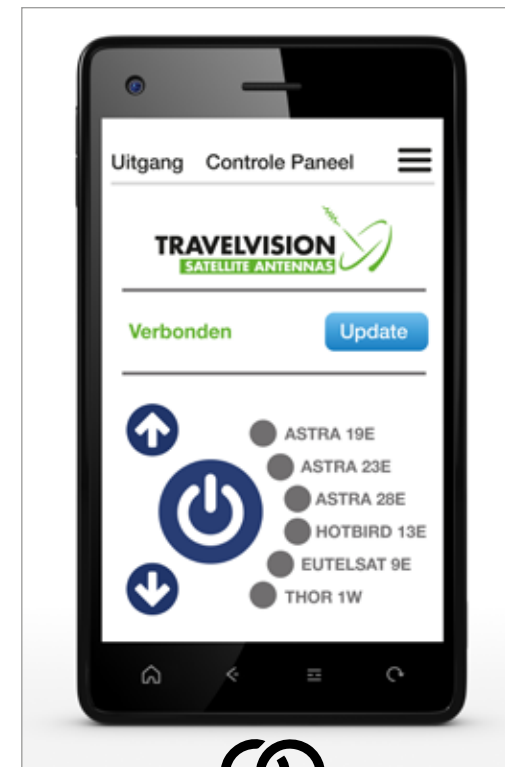

ASTRA 3

EUTELSAT 9B

TRAVELVISION TVA

Stabiel en robuust

De Travel Vision TVA schotelantennes zijn stabiel en robuust ontworpen systemen, dit in combinatie met het geringe gewicht en de minimale opbouwhoogte zijn de TVA schotelantennes zeer geschikt voor montage op camper of caravan. Door gebruik van duurzame en hoogwaardige materialen bieden ze een jarenlange onderhoudsvrije en storingsvrije werking. Al onze schotelantennes zijn voorzien van de allernieuwste DVB-S2 technologie en daardoor perfect geschikt voor ontvangst in HD kwaliteit.

Eenvoudige bediening

De TVA schotelantennes beschikken over auto DiSEqC. Hierdoor kunt u de schotel eenvoudig bedienen met de afstandsbediening van uw receiver. U hoeft alleen de juiste zender in te schakelen en de schotel zoekt vervolgens automatisch de satelliet waarop de door u gekozen tv-zender zich bevindt.

Travel Vision Connect

Bedienen van uw schotelantenne is nog nooit zo gemakkelijk geweest! Met onze mobiele app kunt u de schotel eenvoudig aansturen met uw smartphone. Met de app beschikt u over alle bedieningsfuncties, u kunt de antenne aan- en uitschakelen, van satelliet veranderen en systeeminstellingen laten weergeven.