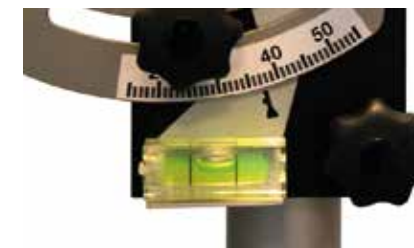

TRAVEL VISION TVA

ALGEMENE SPECIFICATIES

	TVA 65	TVA 80	TVA 65 connect	TVA 80 connect
Schotel diameter	65 cm	80 cm	65 cm	80 cm
Gewicht	12,5 kg	14 kg	12,5 kg	14 kg
Opbouwhoogte	19 cm	21 cm	19 cm	21 cm
Afmetingen (lxb)	87x66cm	104x82cm	87x66cm	104x82cm
Voorgeprogrammeerde satellieten	6	6	6	6
Software update	via USB	via USB	via app	via app
Automatische inklapbeveiliging	ja	ja	ja	ja
Diseqc	ja	ja	ja	ja
Auto Skew	nee	ja	nee	ja
Smartsearch	nee	nee	nee	nee
Twin LNB	nee	ja	nee	ja
Typische zoektijd	30-60 sec.	30-60 sec.	30-60 sec.	30-60 sec.
Voeding	12 ~ 24V DC	12 ~ 24V DC	12 ~ 24V DC	12 ~ 24V DC
Garantie	2 jaar	2 jaar	2 jaar	2 jaar

ASTRA 3

EUTELSAT 9B

TRAVEL VISION SMARTFIND

DE TRAVEL VISION SMARTFIND IS DE MEEST EENVOUDIG IN TE STELLEN HANDMATIGE SATELLIETSCHOTEL. IN SLECHTS 3 EENVOUDIGE STAPPEN KUNT U TV KIJKEN OP DE CAMPING.

STAP 1 - DE SCHOTEL WATERPAS ZETTEN

U plaatst de schotel met behulp van het meegeleverde kompas in de richting van het Zuiden. Daarna zet u niet het statief maar de uitrichtingseenheid eenvoudig en gemakkelijk waterpas.

STAP 2 - INSTELLEN VAN DE JUISTE SCHOTELHOEK

Met behulp van de hendel stelt u gecontroleerd en zeer precies de juiste hoek van de schotel in. Deze kunt u aflezen op de gradenboog.

STAP 3 - INSTELLEN VAN DE JUISTE RICHTING

U hoeft nu alleen nog maar de juiste richting in te stellen. Dit kunt u eenvoudigweg doen door de schotel van links naar rechts te bewegen. Zodra u de satelliet heeft gevonden fixeert u de schotel door het vastdraaien van de draaiknop.

VOORDELEN

De SmartFind wordt in Nederland geproduceerd en er wordt uitsluitend gebruik gemaakt van degelijke materialen.

Voorzien van een hoogwaardig 65cm schotelblad, gemaakt van kunsthars en glasfiber, dit zorgt voor een optimale ontvangst en voorkomt deuken in het blad.