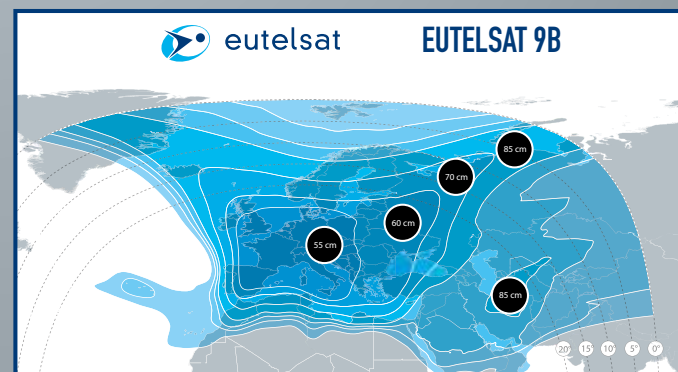

ALGEMENE SPECIFICATIES

| | TVA 65 | TVA 80 | TVA 65 connect | TVA 80 connect |
|---------------------------------|---------------|---------------|-----------------------|-----------------------|
| Schotel diameter | 65 cm | 80 cm | 65 cm | 80 cm |
| Gewicht | 12,5 kg | 14 kg | 12,5 kg | 14 kg |
| Opbouwhoogte | 19 cm | 21 cm | 19 cm | 21 cm |
| Afmetingen (lxb) | 87x66cm | 104x82cm | 87x66cm | 104x82cm |
| Voorgeprogrammeerde satellieten | 6 | 6 | 6 | 6 |
| Software update | via USB | via USB | via app | via app |
| Automatische inklapbeveiliging | ja | ja | ja | ja |
| Diseqc | ja | ja | ja | ja |
| Auto Skew | nee | ja | nee | ja |
| Smartsearch | nee | nee | nee | nee |
| Twin LNB | nee | ja | nee | ja |
| Typische zoektijd | 30-60 sec. | 30-60 sec. | 30-60 sec. | 30-60 sec. |
| Voeding | 12 ~ 24V DC | 12 ~ 24V DC | 12 ~ 24V DC | 12 ~ 24V DC |
| Garantie | 2 jaar | 2 jaar | 2 jaar | 2 jaar |

ASTRA 3

EUTELSAT 9B

TRAVEL VISION SMARTFIND

DE TRAVEL VISION SMARTFIND IS DE MEEST EENVOUDIG IN TE STELLEN HANDMATIGE SATELLIETSCHOTEL. IN SLECHTS 3 EENVOUDIGE STAPPEN KUNT U TV KIJKEN OP DE CAMPING.

STAP 1 - DE SCHOTEL WATERPAS ZETTEN

U plaatst de schotel met behulp van het meegeleverde kompas in de richting van het Zuiden. Daarna zet u niet het statief maar de uitrichtingseenheid eenvoudig en gemakkelijk waterpas.

STAP 2 - INSTELLEN VAN DE JUISTE SCHOTELHOEK