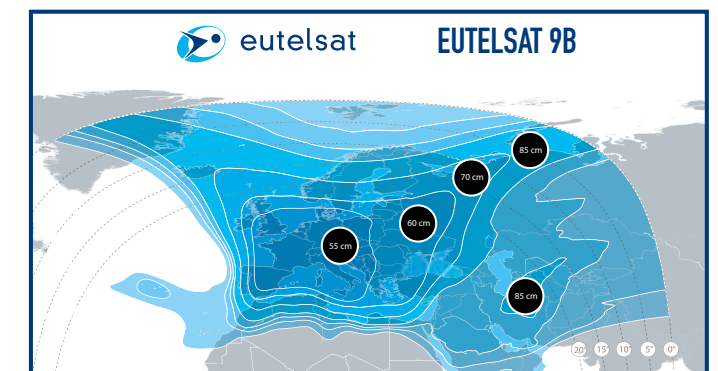

ASTRA 3

EUTELSAT 9B

TRAVELVISION TVA

Stabiel en robuust

De Travel Vision TVA schotelantennes zijn stabiel en robuust ontworpen systemen, dit in combinatie met het geringe gewicht en de minimale opbouwhoogte zijn de TVA schotelantennes zeer geschikt voor montage op camper of caravan. Door gebruik van duurzame en hoogwaardige materialen bieden ze een jarenlange onderhoudsvrije en storingsvrije werking. Al onze schotelantennes zijn voorzien van de allernieuwste DVB-S2 technologie en daardoor perfect geschikt voor ontvangst in HD kwaliteit.