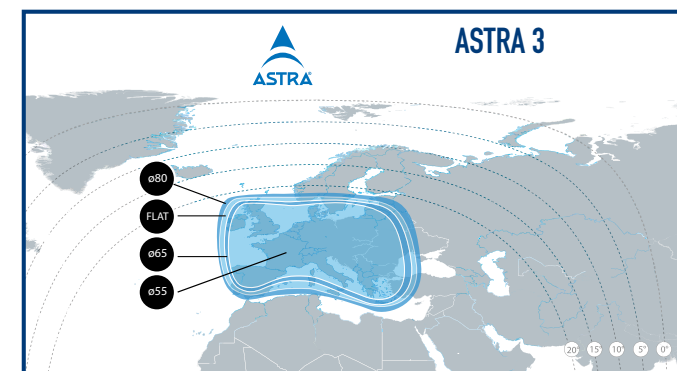

TRAVEL VISION R7

De Tavel Vision R7 serie bestaat uit meerdere modellen. Het verschil wordt bepaald door de afmeting van het schotelblad. Hiervoor geldt in het algemeen hoe groter het schotelblad hoe beter de ontvangst en hoe groter het gebied waar u de Nederlandse zenders kunt ontvangen. De enige uitzondering hierop is de R7 Flat, deze heeft een compacte vlakantenne en is qua ontvangst vergelijkbaar met een 70cm offset schotel.

De R7 is voorzien van een unieke anti-diefstal bedieningsmodule. Nadat de schotel is uitgericht op de satelliet kunt u de bedieningsmodule eenvoudig uit het systeem nemen, veilig binnen opbergen en televisiekijken. Zonder de bedieningsmodule, waarin de motoren, elektronica en accu's van het systeem huizen, kan de schotel niet gebruikt worden. U kunt daarom de R7 met een gerust hart buiten laten staan.

Door toepassing van zeer hoogwaardige kunststof materialen voor de buitenzijde van het systeem is de Travel Vision R7 bestand tegen alle weersomstandigheden.

R7

R7-65

Travel Vision R7-65
schoteldiameter: 65 cm
gewicht 8,4 kg

R7-80

Travel Vision R7-80
schoteldiameter: 80 cm
gewicht 11,5 kg

R7-DUO

Travel Vision R7-DUO
schoteldiameter: 65 cm
gewicht 8,9 kg
DUO LNB voor gelijktijdige
ontvangst Astra 1 en Astra 3

R7-FLAT

Travel Vision R7-Flat
schoteldiameter: 51 cm
gewicht 11,6 kg

ASTRA 3

EUTELSAT 9B