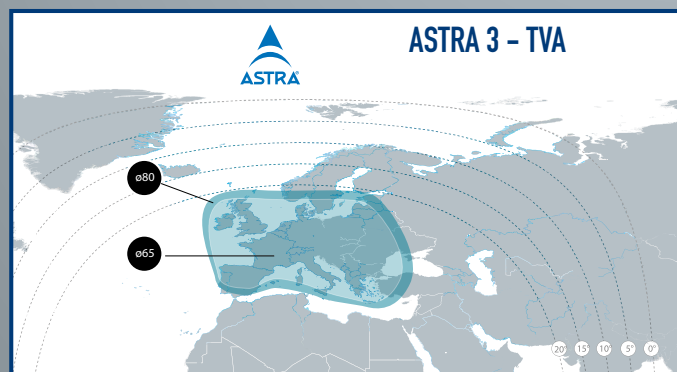

TRAVEL VISION TVA

ALGEMENE SPECIFICATIES

	TVA 65	TVA 80	TVA 65 connect	TVA 80 connect
Schotel diameter	65 cm	80 cm	65 cm	80 cm
Gewicht	12,5 kg	14 kg	12,5 kg	14 kg
Opbouwhoogte	19 cm	21 cm	19 cm	21 cm
Afmetingen (lxb)	87x66cm	104x82cm	87x66cm	104x82cm
Voorgeprogrammeerde satellieten	6	6	6	6
Software update	via USB	via USB	via app	via app
Automatische inklapbeveiliging	ja	ja	ja	ja
Diseqc	ja	ja	ja	ja
Auto Skew	nee	ja	nee	ja
Smartsearch	nee	nee	nee	nee
Twin LNB	nee	ja	nee	ja
Typische zoektijd	30-60 sec.	30-60 sec.	30-60 sec.	30-60 sec.
Voeding	12 ~ 24V DC	12 ~ 24V DC	12 ~ 24V DC	12 ~ 24V DC
Garantie	2 jaar	2 jaar	2 jaar	2 jaar

ASTRA 3

EUTELSAT 9B

TRAVEL VISION SMARTFIND

DE TRAVEL VISION SMARTFIND IS DE MEEST EENVOUDIG IN TE STELLEN HANDMATIGE SATELLIETSCHOTEL. IN SLECHTS 3 EENVOUDIGE STAPPEN KUNT U TV KIJKEN OP DE CAMPING.

STAP 1 - DE SCHOTEL WATERPAS ZETTEN

U plaatst de schotel met behulp van het meegeleverde kompas in de richting van het Zuiden. Daarna zet u niet het statief maar de uitrichtingseenheid eenvoudig en gemakkelijk waterpas.

STAP 2 - INSTELLEN VAN DE JUISTE SCHOTELHOEK

Met behulp van de hendel stelt u gecontroleerd en zeer precies de juiste hoek van de schotel in. Deze kunt u aflezen op de gradenboog.

STAP 3 - INSTELLEN VAN DE JUISTE RICHTING

U hoeft nu alleen nog maar de juiste richting in te stellen. Dit kunt u eenvoudigweg doen door de schotel van links naar rechts te bewegen. Zodra u de satelliet heeft gevonden fixeert u de schotel door het vastdraaien van de draaiknop.

VOORDELEN

De SmartFind wordt in Nederland geproduceerd en er wordt uitsluitend gebruik gemaakt van degelijke materialen.

Voorzien van een hoogwaardig 65cm schotelblad, gemaakt van kunsthars en glasfiber, dit zorgt voor een optimale ontvangst en voorkomt deuken in het blad.