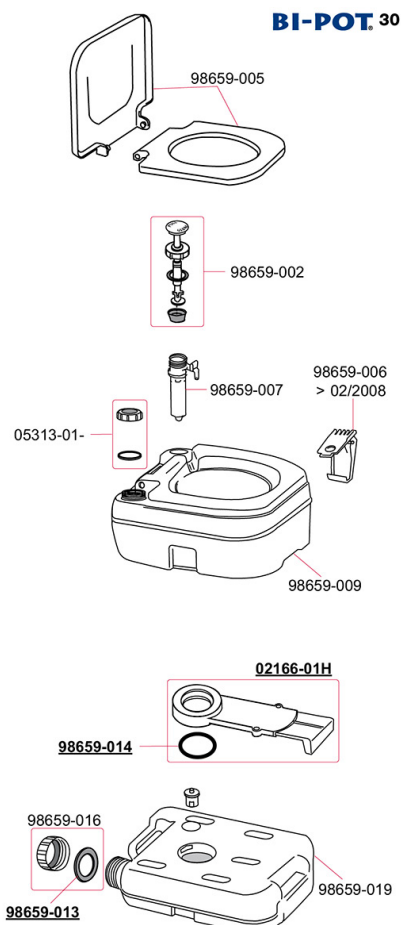

Zoek onderdelen

Alle illustraties en specificaties zijn gebaseerd op de meest recente informatie ten tijde van de publicatie.

*De genoemde prijzen zijn adviesverkoopprijzen exclusief BTW. Montage, transport en mogelijke extra kosten niet inbegrepen.

Bi-Pot 34 / 39 / 30

Code	Omschrijving	Price *
02166-01H	VALVE KIT -BI POT	€ 40,70
04318-01B	WHITE PUMP BODY- BIPOT	€ 6,70
05313-01-	SMALL CAP+JOINT BI-POT 30	€ 4,90
98659-001	PLUNGER KIT PUMP BI-POT	€ 6,70
98659-002	PLUNGER KIT PUMP FOR BI-POT 30	€ 6,70
98659-005	WHITE COVER BI-POT	€ 12,30
98659-006	HINGE FOR BI-POT 30/34/39 >02/2008	€ 4,60
98659-007	PUMP BODY BI POT 30	€ 7,50
98659-008	UPPER TANK BI-POT 34/39/1513/1520	€ 39,10

98659-009	UPPER TANK BI-POT 30	€ 37,90
98659-010	RED LARGE CAP+JOINT BI-POT	€ 4,60
98659-013	CAP JOINT FOR BI-POT AND TANK	€ 1,10
98659-014	RING OR 4312	€ 3,70
98659-016	BLUE LARGE CAP FOR BIPOT LOWER TANK	€ 4,60
98659-017	LOWER TANK BI-POT 1513/34	€ 25,30
98659-018	LOWER TANK BI-POT 1520/39	€ 35,40
98659-019	LOWER TANK BI-POT 30	€ 37,90