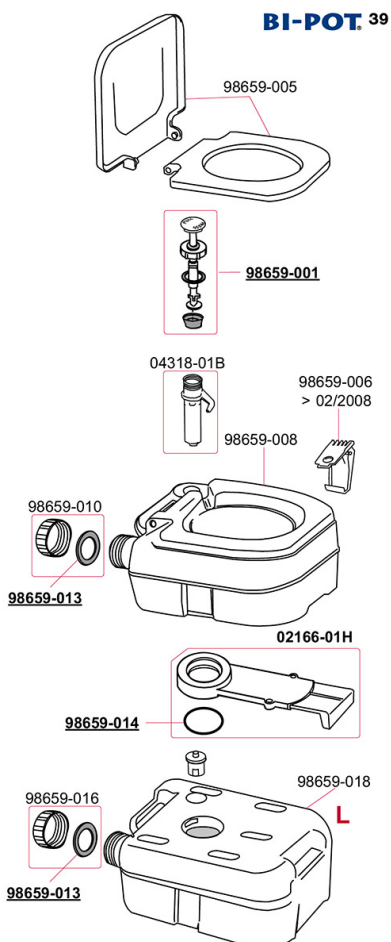

Zoek onderdelen

Alle illustraties en specificaties zijn gebaseerd op de meest recente informatie ten tijde van de publicatie.

*De genoemde prijzen zijn adviesverkoopprijzen exclusief BTW. Montage, transport en mogelijke extra kosten niet inbegrepen.

Bi-Pot 34 / 39 / 30

Code	Omschrijving	Price *
02166-01H	VALVE KIT -BI POT	€ 40,70
04318-01B	WHITE PUMP BODY- BIPOT	€ 6,70
05313-01-	SMALL CAP+JOINT BI-POT 30	€ 4,90
98659-001	PLUNGER KIT PUMP BI-POT	€ 6,70
98659-002	PLUNGER KIT PUMP FOR BI-POT 30	€ 6,70
98659-005	WHITE COVER BI-POT	€ 12,30
98659-006	HINGE FOR BI-POT 30/34/39 >02/2008	€ 4,60
98659-007	PUMP BODY BI POT 30	€ 7,50
98659-008	UPPER TANK BI-POT 34/39/1513/1520	€ 39,10

98659-009	UPPER TANK BI-POT 30	€ 37,90
98659-010	RED LARGE CAP+JOINT BI-POT	€ 4,60
98659-013	CAP JOINT FOR BI-POT AND TANK	€ 1,10
98659-014	RING OR 4312	€ 3,70
98659-016	BLUE LARGE CAP FOR BIPOT LOWER TANK	€ 4,60
98659-017	LOWER TANK BI-POT 1513/34	€ 25,30
98659-018	LOWER TANK BI-POT 1520/39	€ 35,40
98659-019	LOWER TANK BI-POT 30	€ 37,90