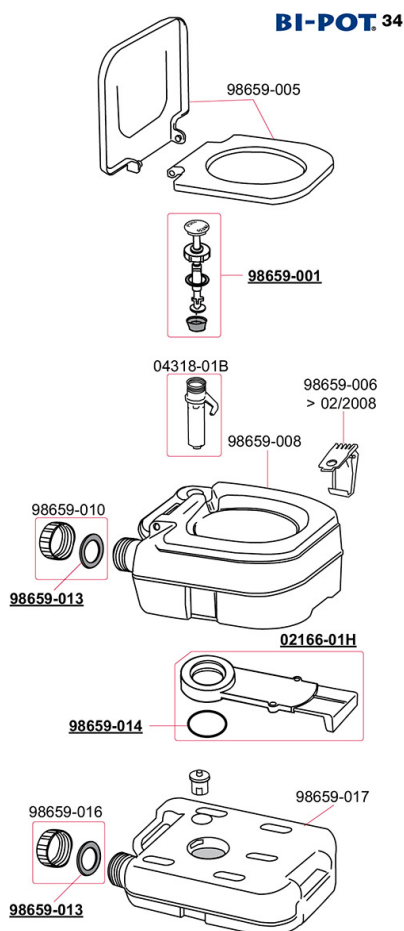

Zoek onderdelen

Alle illustraties en specificaties zijn gebaseerd op de meest recente informatie ten tijde van de publicatie.

*De genoemde prijzen zijn adviesverkoopprijzen exclusief BTW. Montage, transport en mogelijke extra kosten niet inbegrepen.

Bi-Pot 34 / 39 / 30

Code	Omschrijving	Price *
02166-01H	VALVE KIT -BI POT	€ 40,70
04318-01B	WHITE PUMP BODY- BIPOT	€ 6,70
05313-01-	SMALL CAP+JOINT BI-POT 30	€ 4,90
98659-001	PLUNGER KIT PUMP BI-POT	€ 6,70
98659-002	PLUNGER KIT PUMP FOR BI-POT 30	€ 6,70
98659-005	WHITE COVER BI-POT	€ 12,30
98659-006	HINGE FOR BI-POT 30/34/39 >02/2008	€ 4,60
98659-007	PUMP BODY BI POT 30	€ 7,50
98659-008	UPPER TANK BI-POT 34/39/1513/1520	€ 39,10

98659-009	UPPER TANK BI-POT 30	€ 37,90
98659-010	RED LARGE CAP+JOINT BI-POT	€ 4,60
98659-013	CAP JOINT FOR BI-POT AND TANK	€ 1,10
98659-014	RING OR 4312	€ 3,70
98659-016	BLUE LARGE CAP FOR BIPOT LOWER TANK	€ 4,60
98659-017	LOWER TANK BI-POT 1513/34	€ 25,30
98659-018	LOWER TANK BI-POT 1520/39	€ 35,40
98659-019	LOWER TANK BI-POT 30	€ 37,90