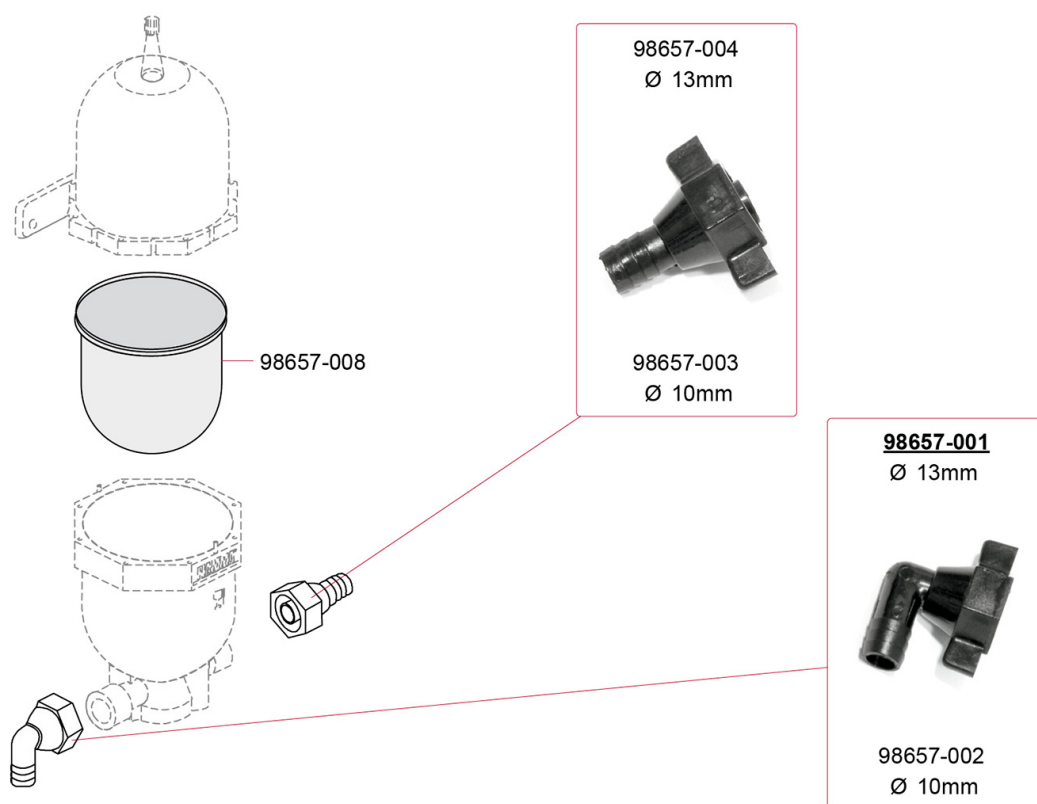

Zoek onderdelen

Alle illustraties en specificaties zijn gebaseerd op de meest recente informatie ten tijde van de publicatie.

*De genoemde prijzen zijn adviesverkoopprijzen exclusief BTW. Montage, transport en mogelijke extra kosten niet inbegrepen.

A20

02478-01-

Code	Omschrijving	Price *
98657-001	ELBOW ADAPTER INT.DIAM. 13MM AQUA 8	€ 3,20
98657-002	ELBOW ADAPTER "L" FOR D.10MM AQUA 8	€ 3,20
98657-003	STRAIGHT ADAPTER INT.D. 10MM AQUA 8	€ 3,20
98657-004	STRAIGHT ADAPTER FOR D.13MM AQUA 8	€ 3,20
98657-008	RUBBER MEMBRANE A20	€ 7,70